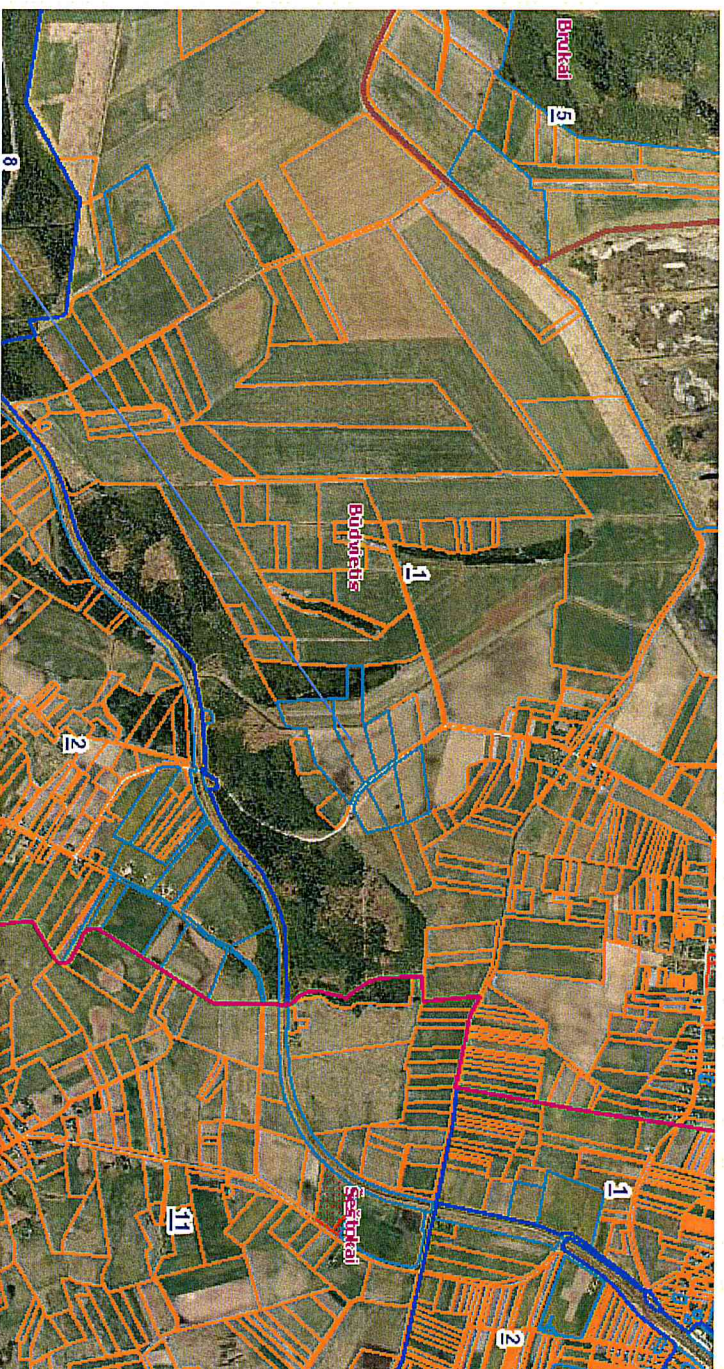

# Ištrauka iš Lazdijų rajono savivaldybės ortofoto žemėlapis

(M 1:25000)

Nacionalinės žemės tarnybos prie Žemės ūkio ministerijos patikėjimo teise valdomi valstybinės kitos paskirties žemės sklypai, kurių unikalūs Nr. 4400-2124-8902, Nr. 4400-2123-1447, Nr. 4400-2123-5990, Nr. 4400-2123-1472, Nr. 4400-2123-6088, Nr. 4400-2124-8646, esančių Lazdijų r. sav. Šeštojų sen. Jukneiškės k.