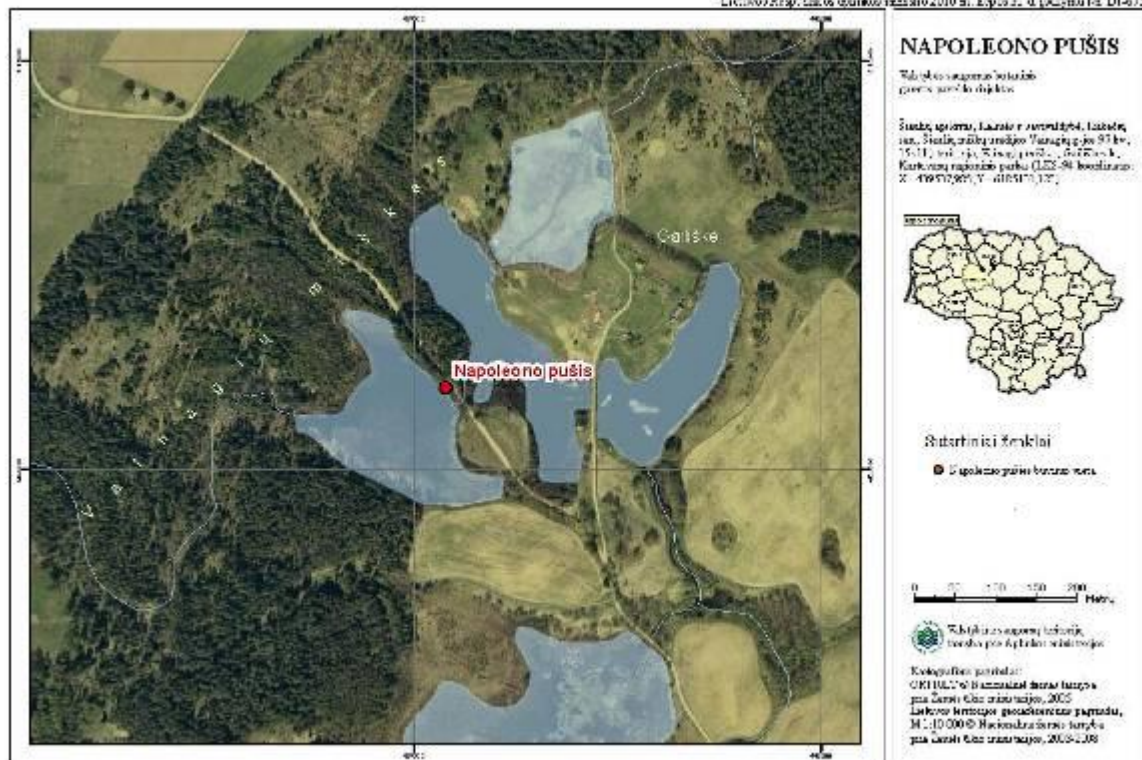

PATVIRTINTA

PAVIRŠIŲ
Lietuvos Respublikos geografinis registras 2010 m. lapas II d. įrašas Nr. DI-675