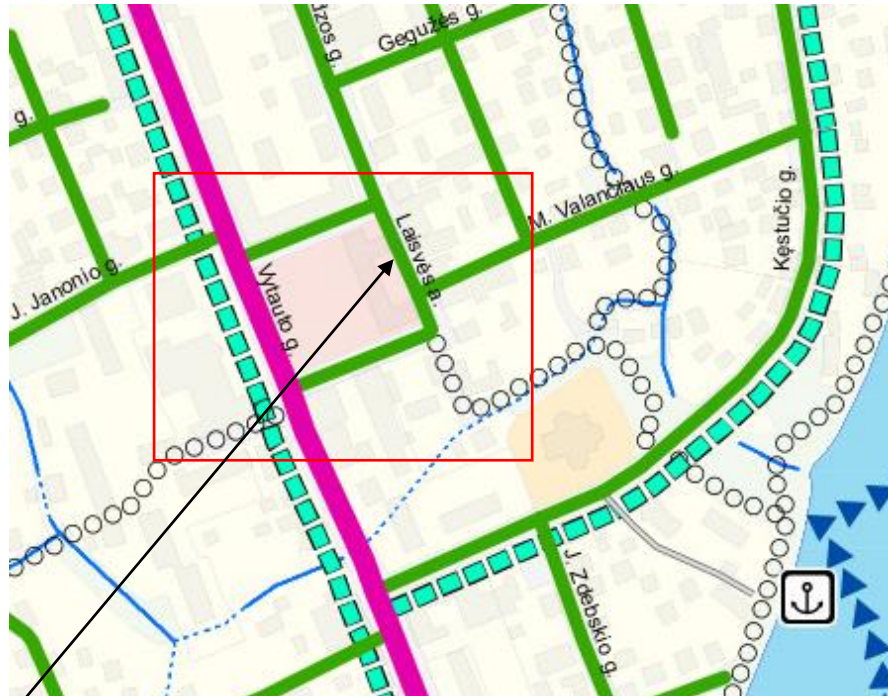

IŠTRAUKA
IŠ PRIENŲ MIESTO TERITORIJOS BENDROJO PLANO KOREGAVIMO
SPRENDINIŲ KONKRETIZAVIMO
(SUSISIEKIMO INFRASTRUKTŪRA)

Teritorijos vieta (D kategorijos gatvė)

SUTARTINIAI ŽYMĖJIMAI

Prienų rajono savivaldybės riba

Prienų miesto riba (planuojamos teritorijos riba)

Gatvės, keliai

OC

Magistraliniai keliai

Krašto keliai

Rajoniniai keliai

B2 kategorijos gatvės

C1 kategorijos gatvės

C2 kategorijos gatvės

D kategorijos gatvės