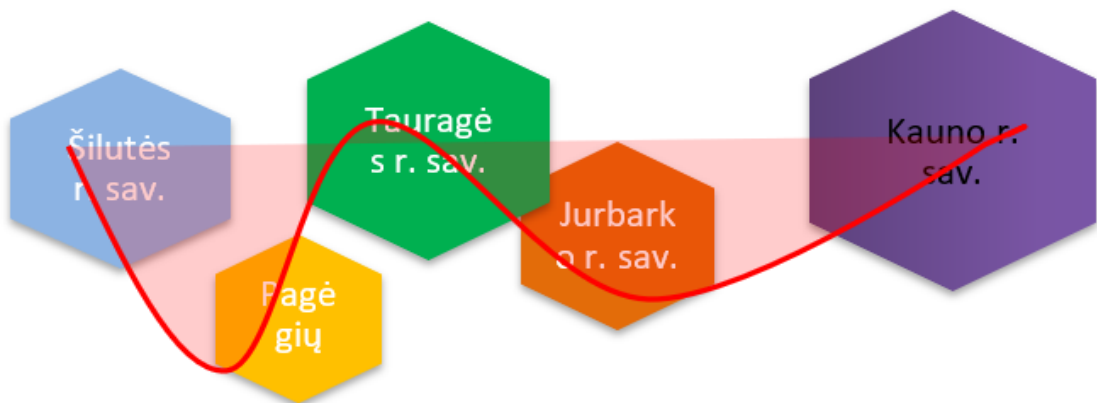

SUMANIŲ KAIMŲ PROJEKTŲ ĮGYVENDINIMO GAIRĖSE NAUDOJAMOS SCHEMOS

1. SKP įgyvendinimo schema:

2. Galimos teritorijų sujungimo formos:

2.1. Regioninis SKP – sumani trumpoji tiekimo grandinė

2.2. Trijų VVG SKP funkcinėje teritorijoje – sumanios pavėžėjimo paslaugos

2.3. Teminės teritorijos SKP – sumanus vietos turizmas

2.4. SKP sujungimo projektas – sumanių „žaliųjų“ projektų multiplikavimas

3. SK projekto forma – skėtinis projektas