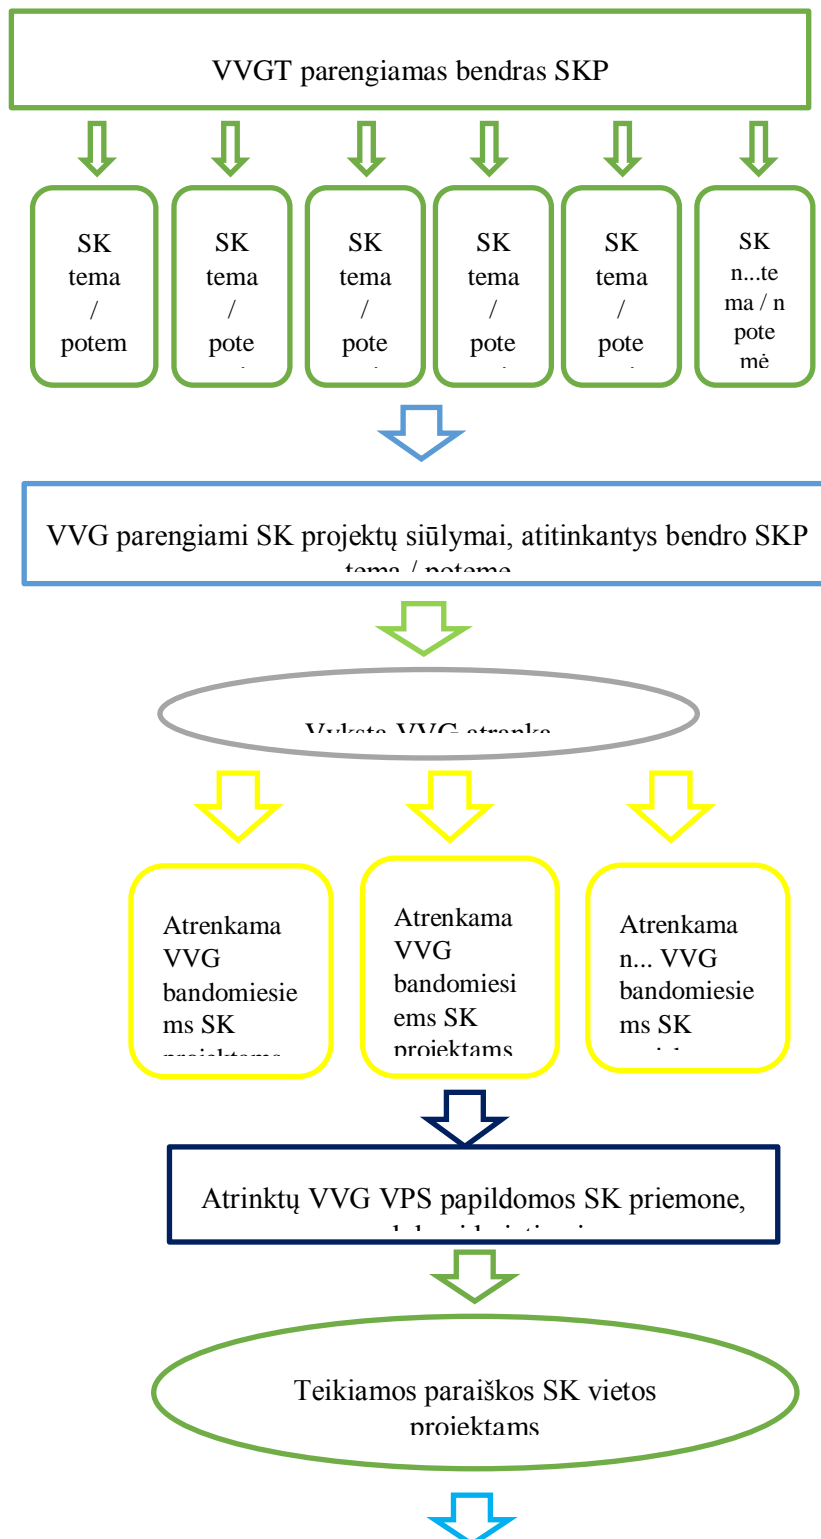

SUMANIŲ KAIMŲ PROJEKTŲ ĮGYVENDINIMO GAIRĖSE NAUDOJAMOS SCHEMOS

1. SKP įgyvendinimo schema:

2. Galimos teritorijų sujungimo formos:

2.1. Regioninis SKP – sumani trumpoji tiekimo grandinė

2.2. Trijų VVG SKP funkcinėje teritorijoje – sumanios pavėžėjimo paslaugos

2.3. Teminės teritorijos SKP – sumanus vietos turizmas

2.4. SKP sujungimo projektas – sumanių „žaliųjų“ projektų multiplikavimas

3. SK projekto forma – skėtinis projektas