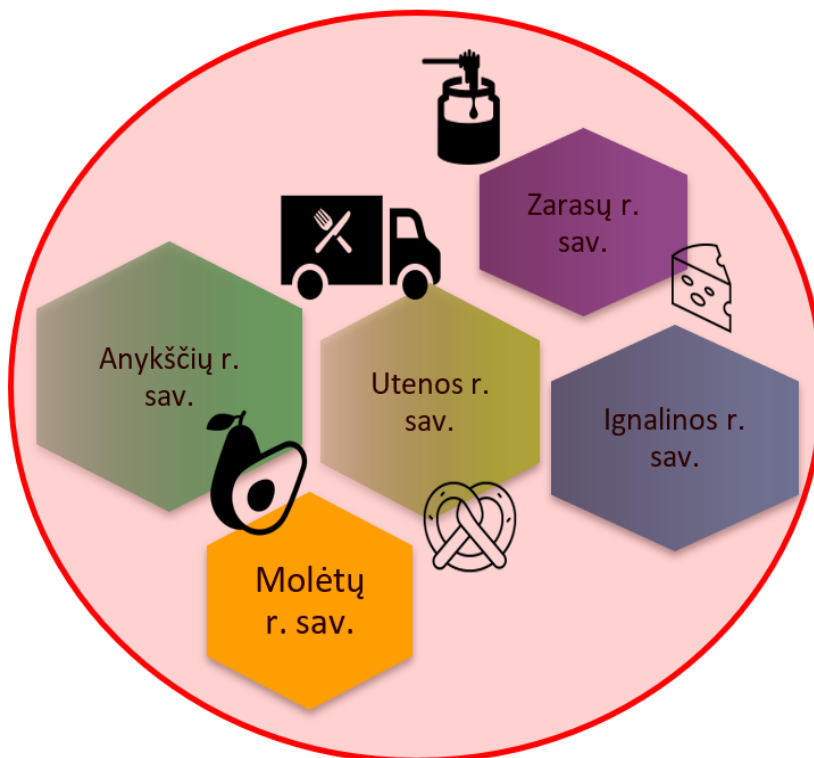

SUMANIŲ KAIMŲ PROJEKTŲ ĮGYVENDINIMO GAIRĖSE NAUDOJAMOS SCHEMOS

1. SKP įgyvendinimo schema:

2. Galimos teritorijų sujungimo formos:

2.1. Regioninis SKP – sumani trumpoji tiekimo grandinė

2.2. Trijų VVG SKP funkcinėje teritorijoje – sumanios pavėžėjimo paslaugos

2.3. Teminės teritorijos SKP – sumanus vietos turizmas

2.4. SKP sujungimo projektas – sumanių „žaliųjų“ projektų multiplikavimas

3. SK projekto forma – skėtinis projektas