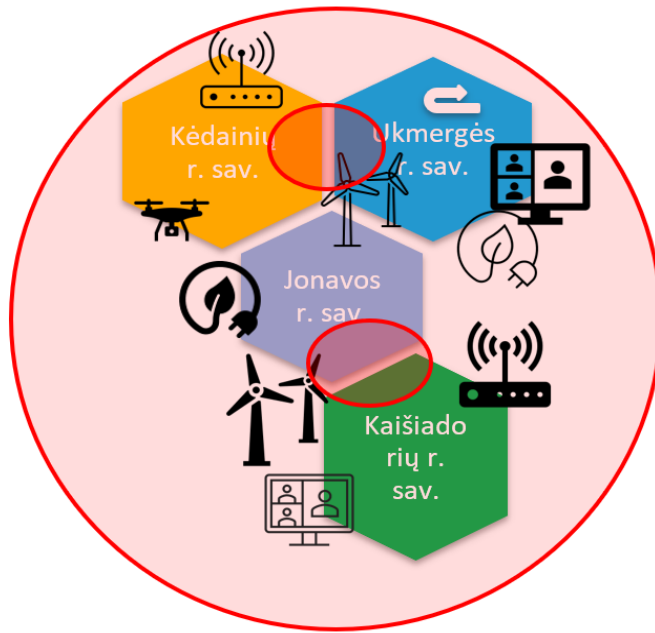

SUMANIŲ KAIMŲ PROJEKTŲ ĮGYVENDINIMO GAIRĖSE NAUDOJAMOS SCHEMOS

1. SKP įgyvendinimo schema:

2. Galimos teritorijų sujungimo formos:

2.1. Regioninis SKP – sumani trumpoji tiekimo grandinė

2.2. Trijų VVG SKP funkcinėje teritorijoje – sumanios pavėžėjimo paslaugos

2.3. Teminės teritorijos SKP – sumanus vietos turizmas

2.4. SKP sujungimo projektas – sumanių „žaliųjų“ projektų multiplikavimas

3. SK projekto forma – skėtinis projektas