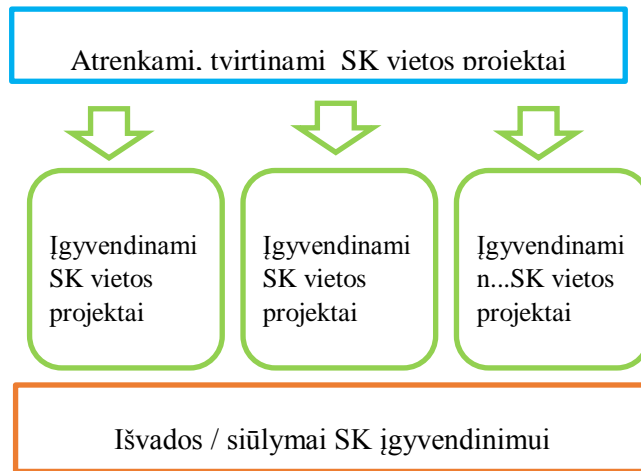

SUMANIŲ KAIMŲ PROJEKTŲ ĮGYVENDINIMO GAIRĖSE NAUDOJAMOS SCHEMOS

1. SKP įgyvendinimo schema:

2. Galimos teritorijų sujungimo formos:

2.1. Regioninis SKP – sumani trumpoji tiekimo grandinė

2.2. Trijų VVG SKP funkcinėje teritorijoje – sumanios pavėžėjimo paslaugos

2.3. Teminės teritorijos SKP – sumanus vietos turizmas

2.4. SKP sujungimo projektas – sumanių „žaliųjų“ projektų multiplikavimas

3. SK projekto forma – skėtinis projektas