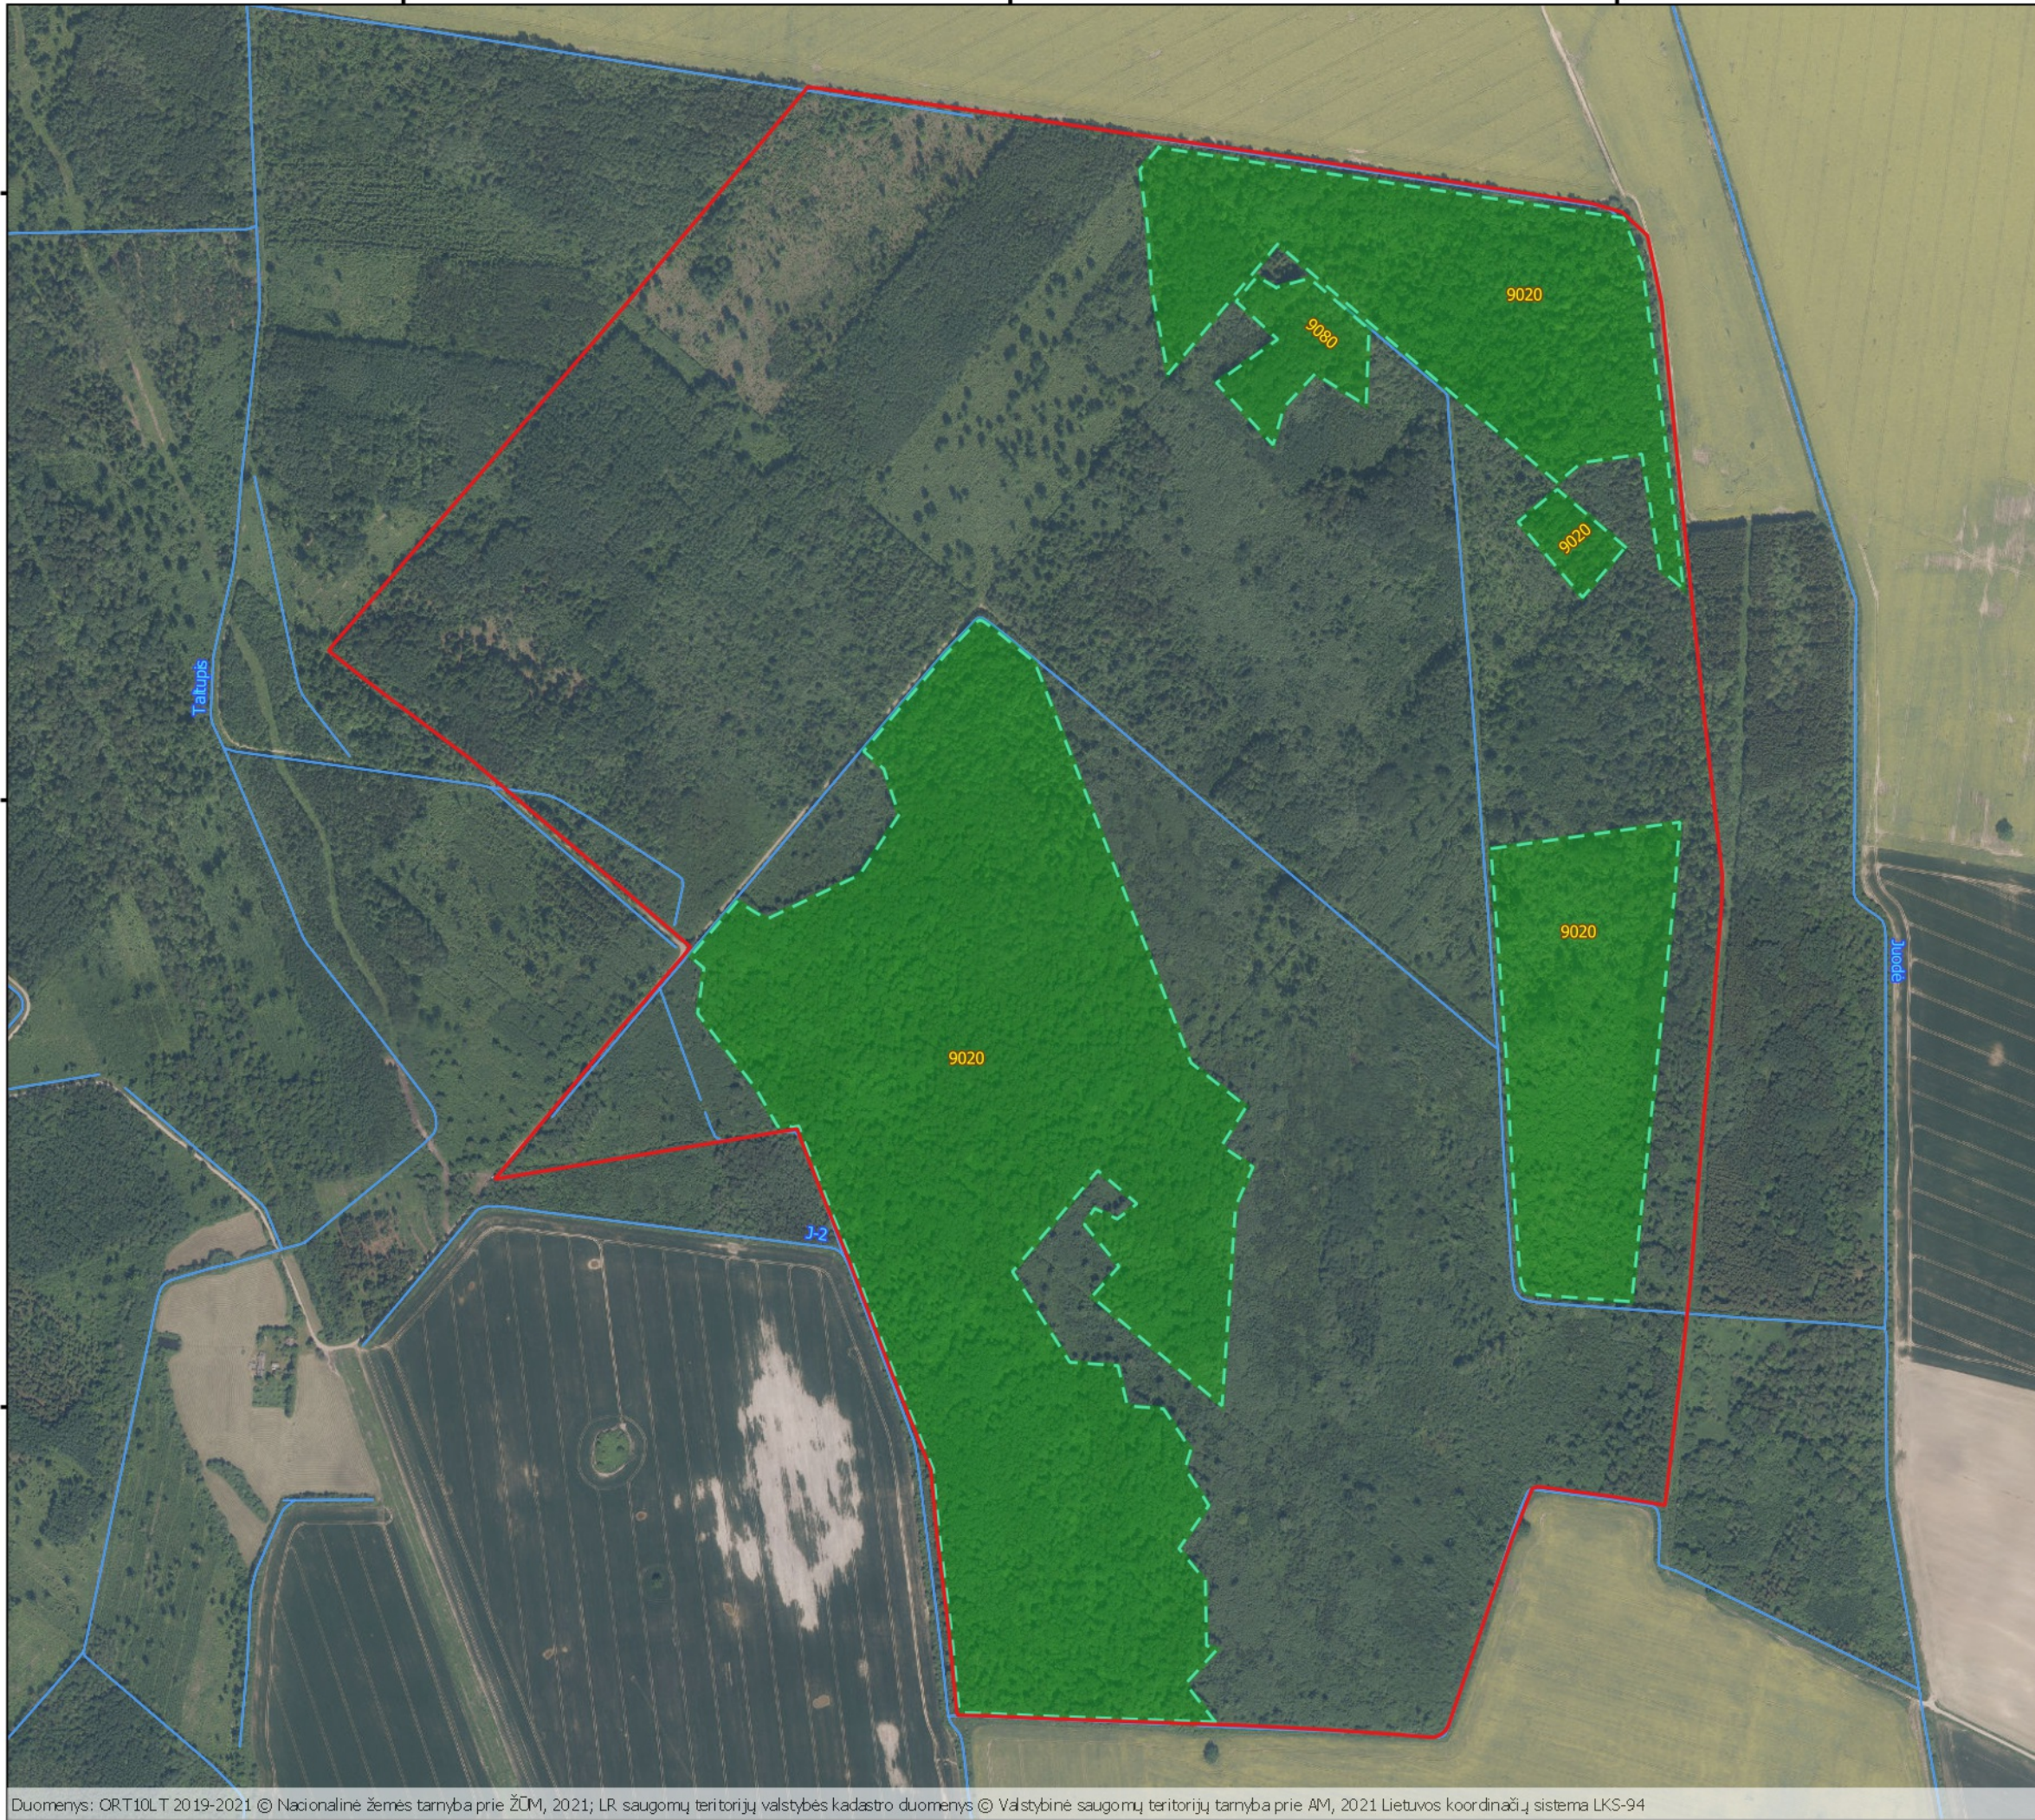

513100

513800

514500

Lepšynės miškas (LTPAS0001)

Plotas 206.6 ha
Pasvalio raj. savivaldybė

- Sutartiniai ženklai**
- Miškų buveinės
 - BAST RIBOS
 - Atkurti palankią būklę
 - BD BUVEINĖS
 - 9000 Placialapių ir mišrūs miškai
 - 9080 Pelkėti lapuočių miškai

6206900

6206200

6205500

513100

513800

514500