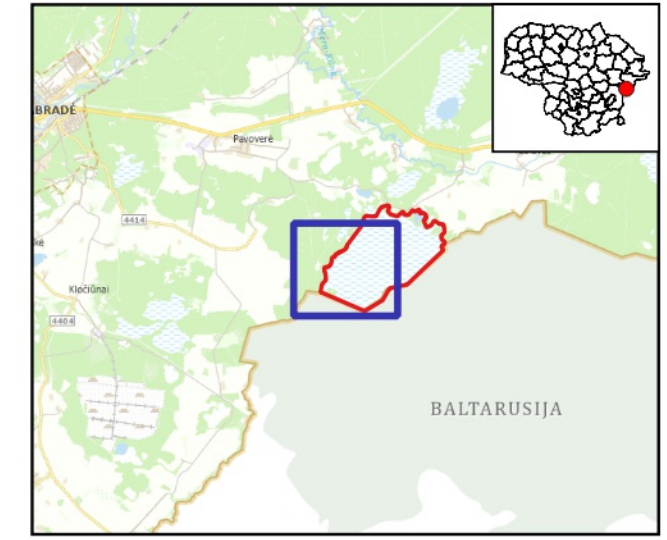

**Baltasamanės pelkė
(LTSVE0003)**
Plotas 605.96 ha
Švenčionių raj. savivaldybė

1 dalis

- Sutartiniai ženklai**
- | | |
|--------------------------|----------------------------|
| BAST RIBOS | 7110 Aktyvios aukštapelkės |
| BD BUVEINĖS | Miškų buveinės |
| Pelkių buveinės (plotai) | Atkurti palankių būklę |
| Atkurti palankių būklę | 91D0 Pelkiniai miškai |