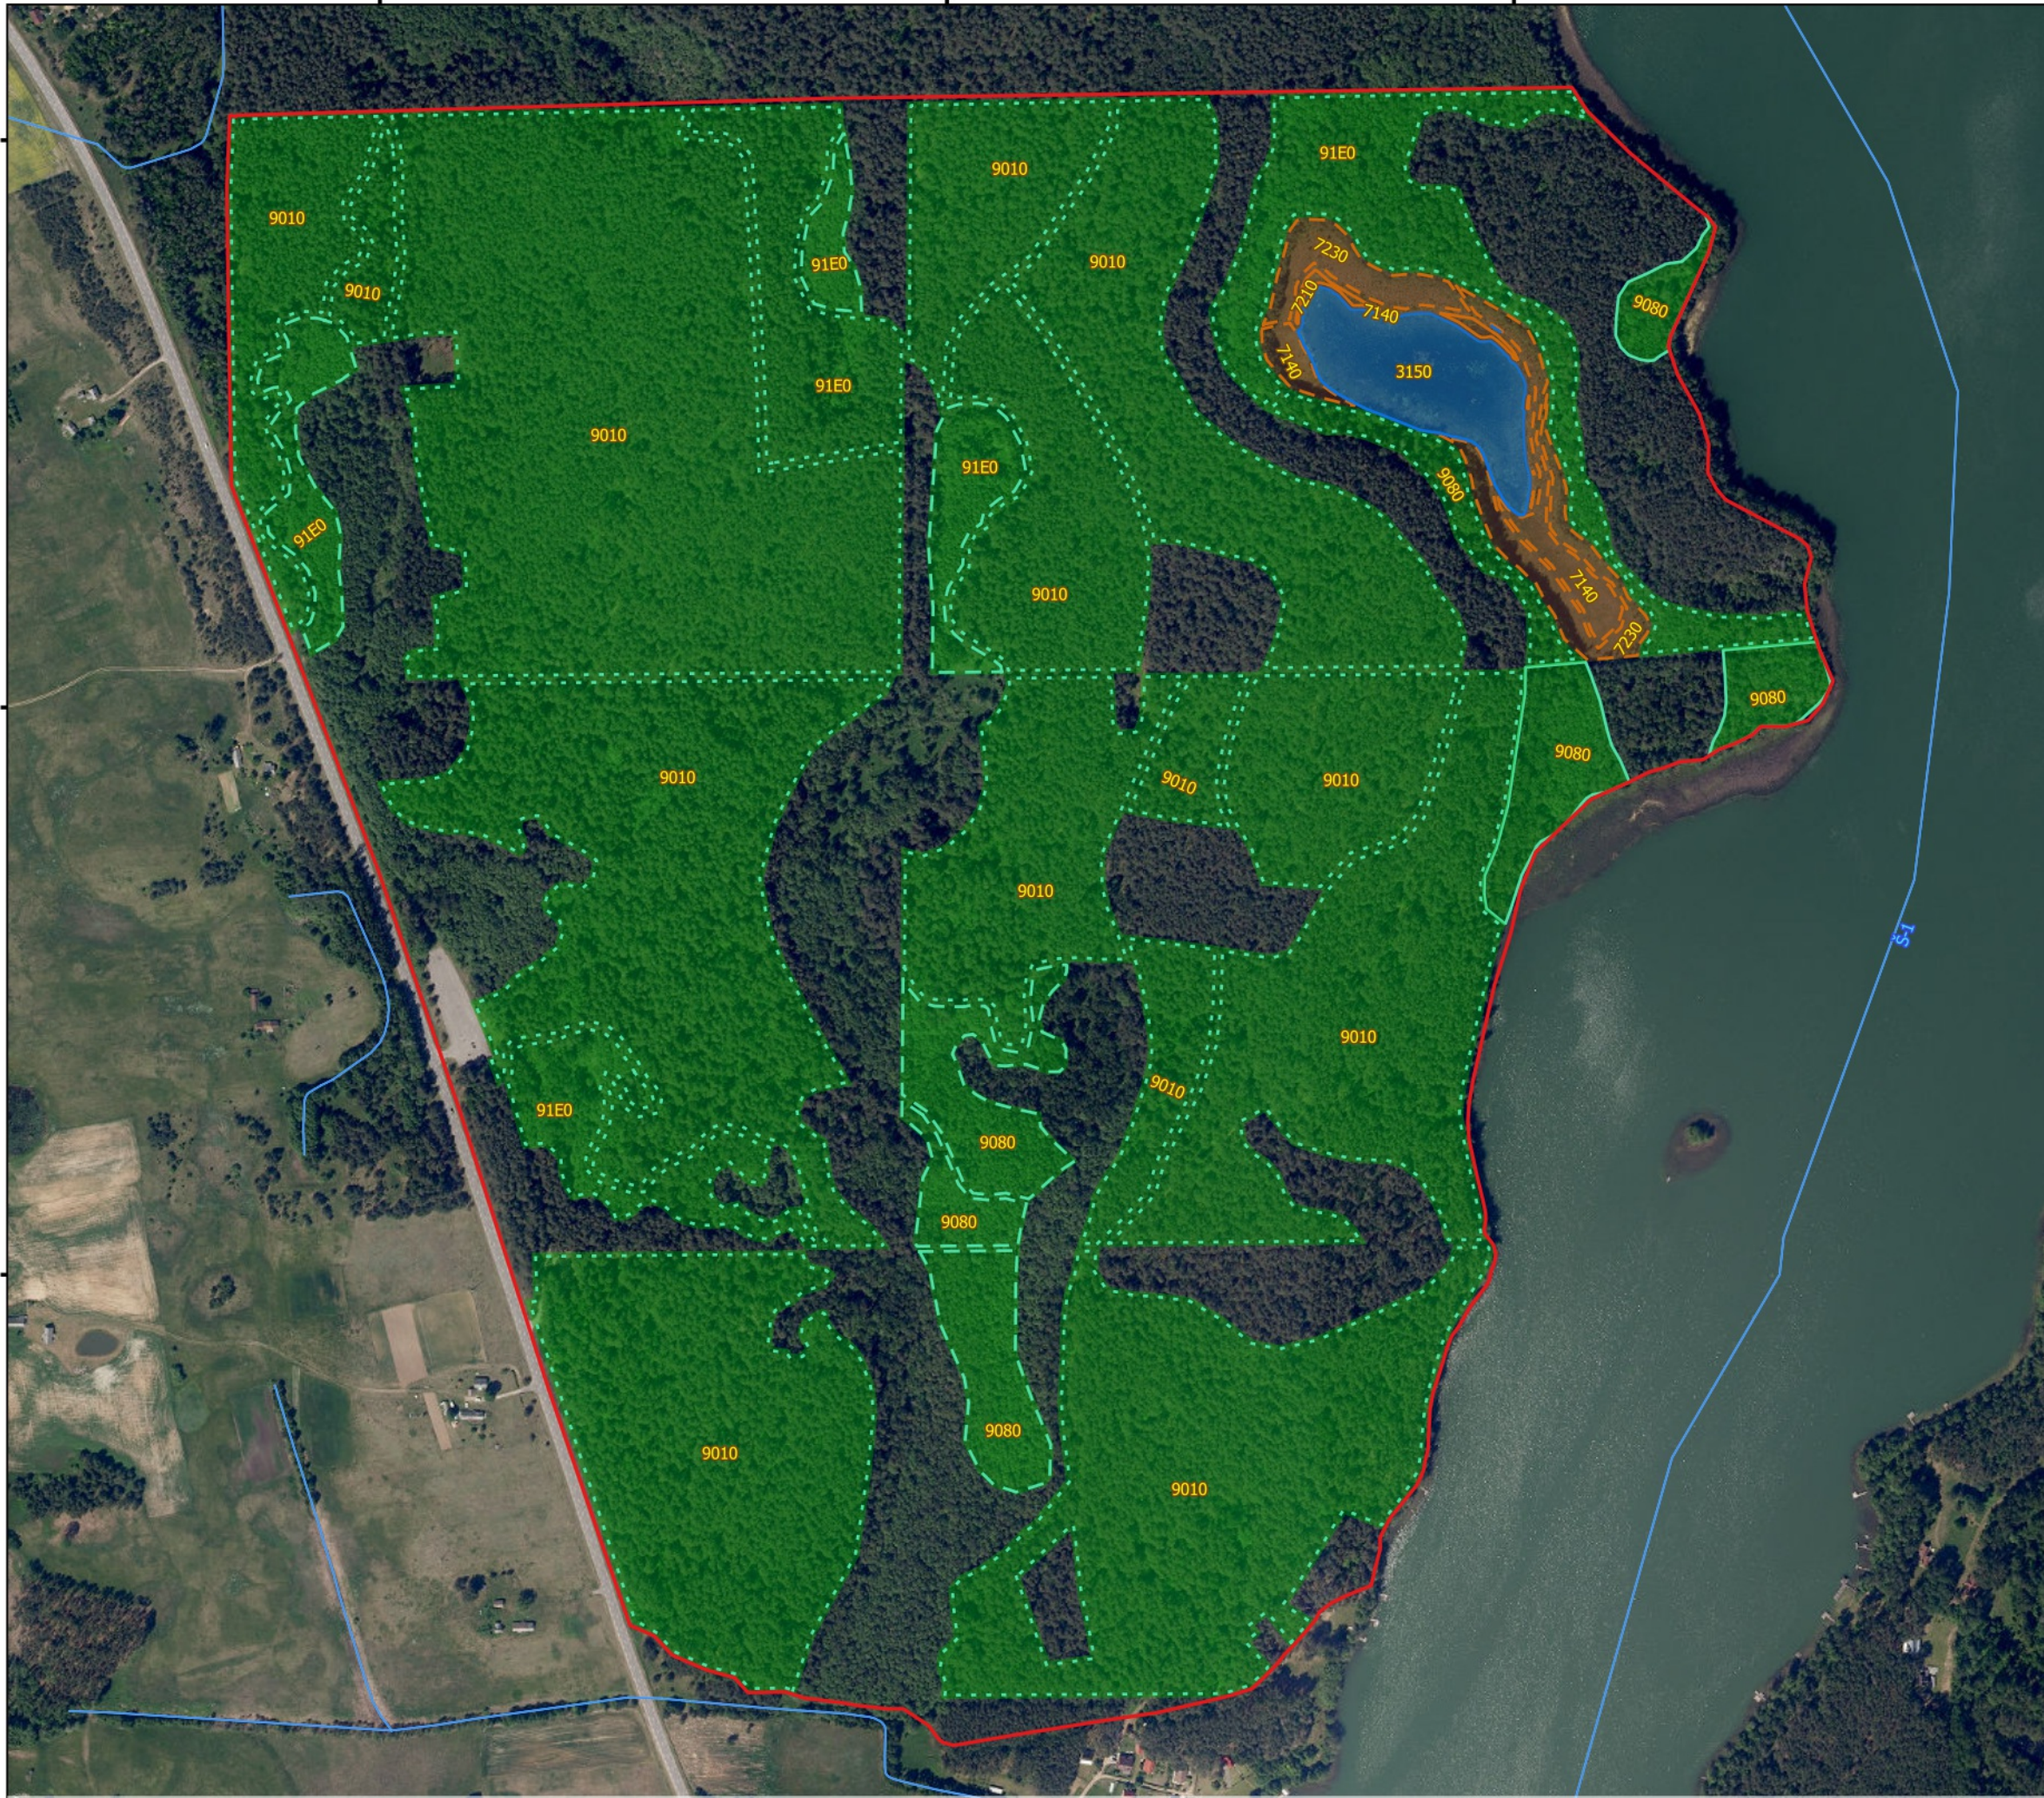

475500

476000

476500

Buveinių apsaugai svarbių teritorijų sąrašo
285 priedas

Liubelio miškas (LTLAZ0015)

Plotas 146.03 ha
Lazdijų raj. savivaldybė

Sutartiniai ženklai

- BAST RIBOS
- BD BUVEINĖS
- Pelkių buveinės (plotai)
- Išsaugoti palankią būklę
- Atkurti palankią būklę
- 7140 Tarpinės pelkės ir liūnai
- 7210 Žemapelkės su šakotąja ratainyte
- Gėlių vandenių buveinės (plotai)
- Išsaugoti palankią būklę
- 3150 Natūralūs eutrofiniai ežerai su plūdžių arba aštrių bendrijomis
- Miškų buveinės
- Išsaugoti palankią būklę
- Atkurti palankią būklę
- Pasiękti buveinės susiformavimą
- 9010 9010 Vakarų taiga
- 9080 9080 Pelkėti lapuočių miškai
- 91E0 91E0 Aliuviniai miškai

Duomenys: ORT10LT 2019-2021 © Nacionalinė žemės tarnyba prie ŽŪM, 2021; LR saugomų teritorijų valstybės kadastro duomenys © Valstybinė saugomų teritorijų tarnyba prie AM, 2021 Lietuvos koordinatų sistema LKS-94