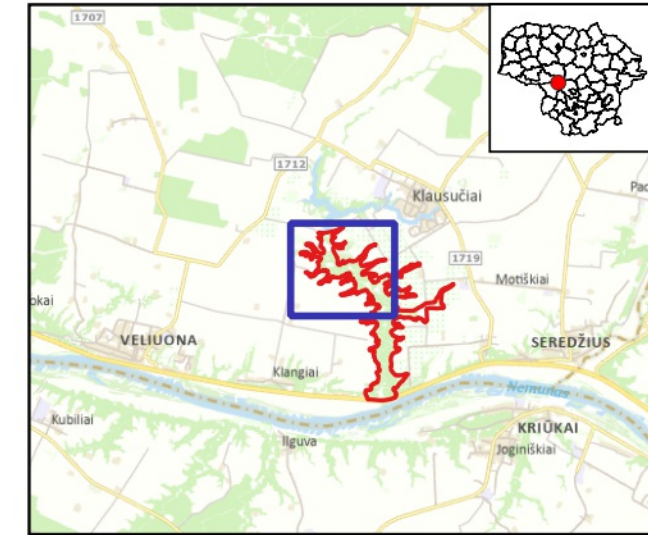

457100

457800

458500

Buveinių apsaugai svarbių teritorijų sąrašo
284 priedas

Armenos atodangos (LTJUR0005)

Plotas 218.15 ha

Jurbarko raj. savivaldybė

1 dalis

Sutartiniai ženklai

- | | | | |
|--|--------------------------|--|------------------------------|
| | BAST RIBOS | | Miškų buveinės |
| | BD BUVEINĖS | | Išsaugoti palankią būklę |
| | Plevų buveinės (plotai) | | 9050 Žolių turtingi eglynai |
| | Išsaugoti palankią būklę | | 9180 Griovų ir šlaitų miškai |
| | 6210 Stepinės pievos | | 91E0 Aliuviniai miškai |
| | | | 91F0 Paupių guobynai |