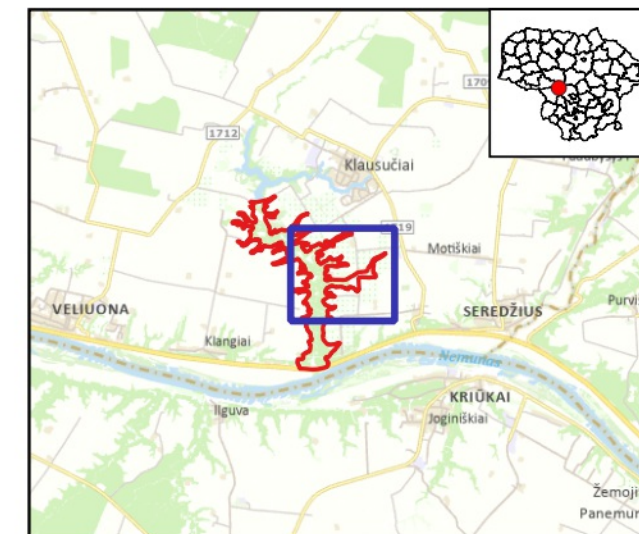

459200

459900

Buveinių apsaugai svarbių teritorijų sąrašo
284 priedas

Armenos atodangos (LTJUR0005)

Plotas 218.15 ha
Jurbarko raj. savivaldybė

2 dalis

- Sutartiniai ženklai**
- BAST RIBOS
 - BD BUVEINĖS
 - Miškų buvėnės
 - Išsaugoti palankią būklę
 - 9050 Ždlių turtingi eglynai
 - 9180 Griovų ir šlaitų miškai
 - 91E0 Aliuviniai miškai