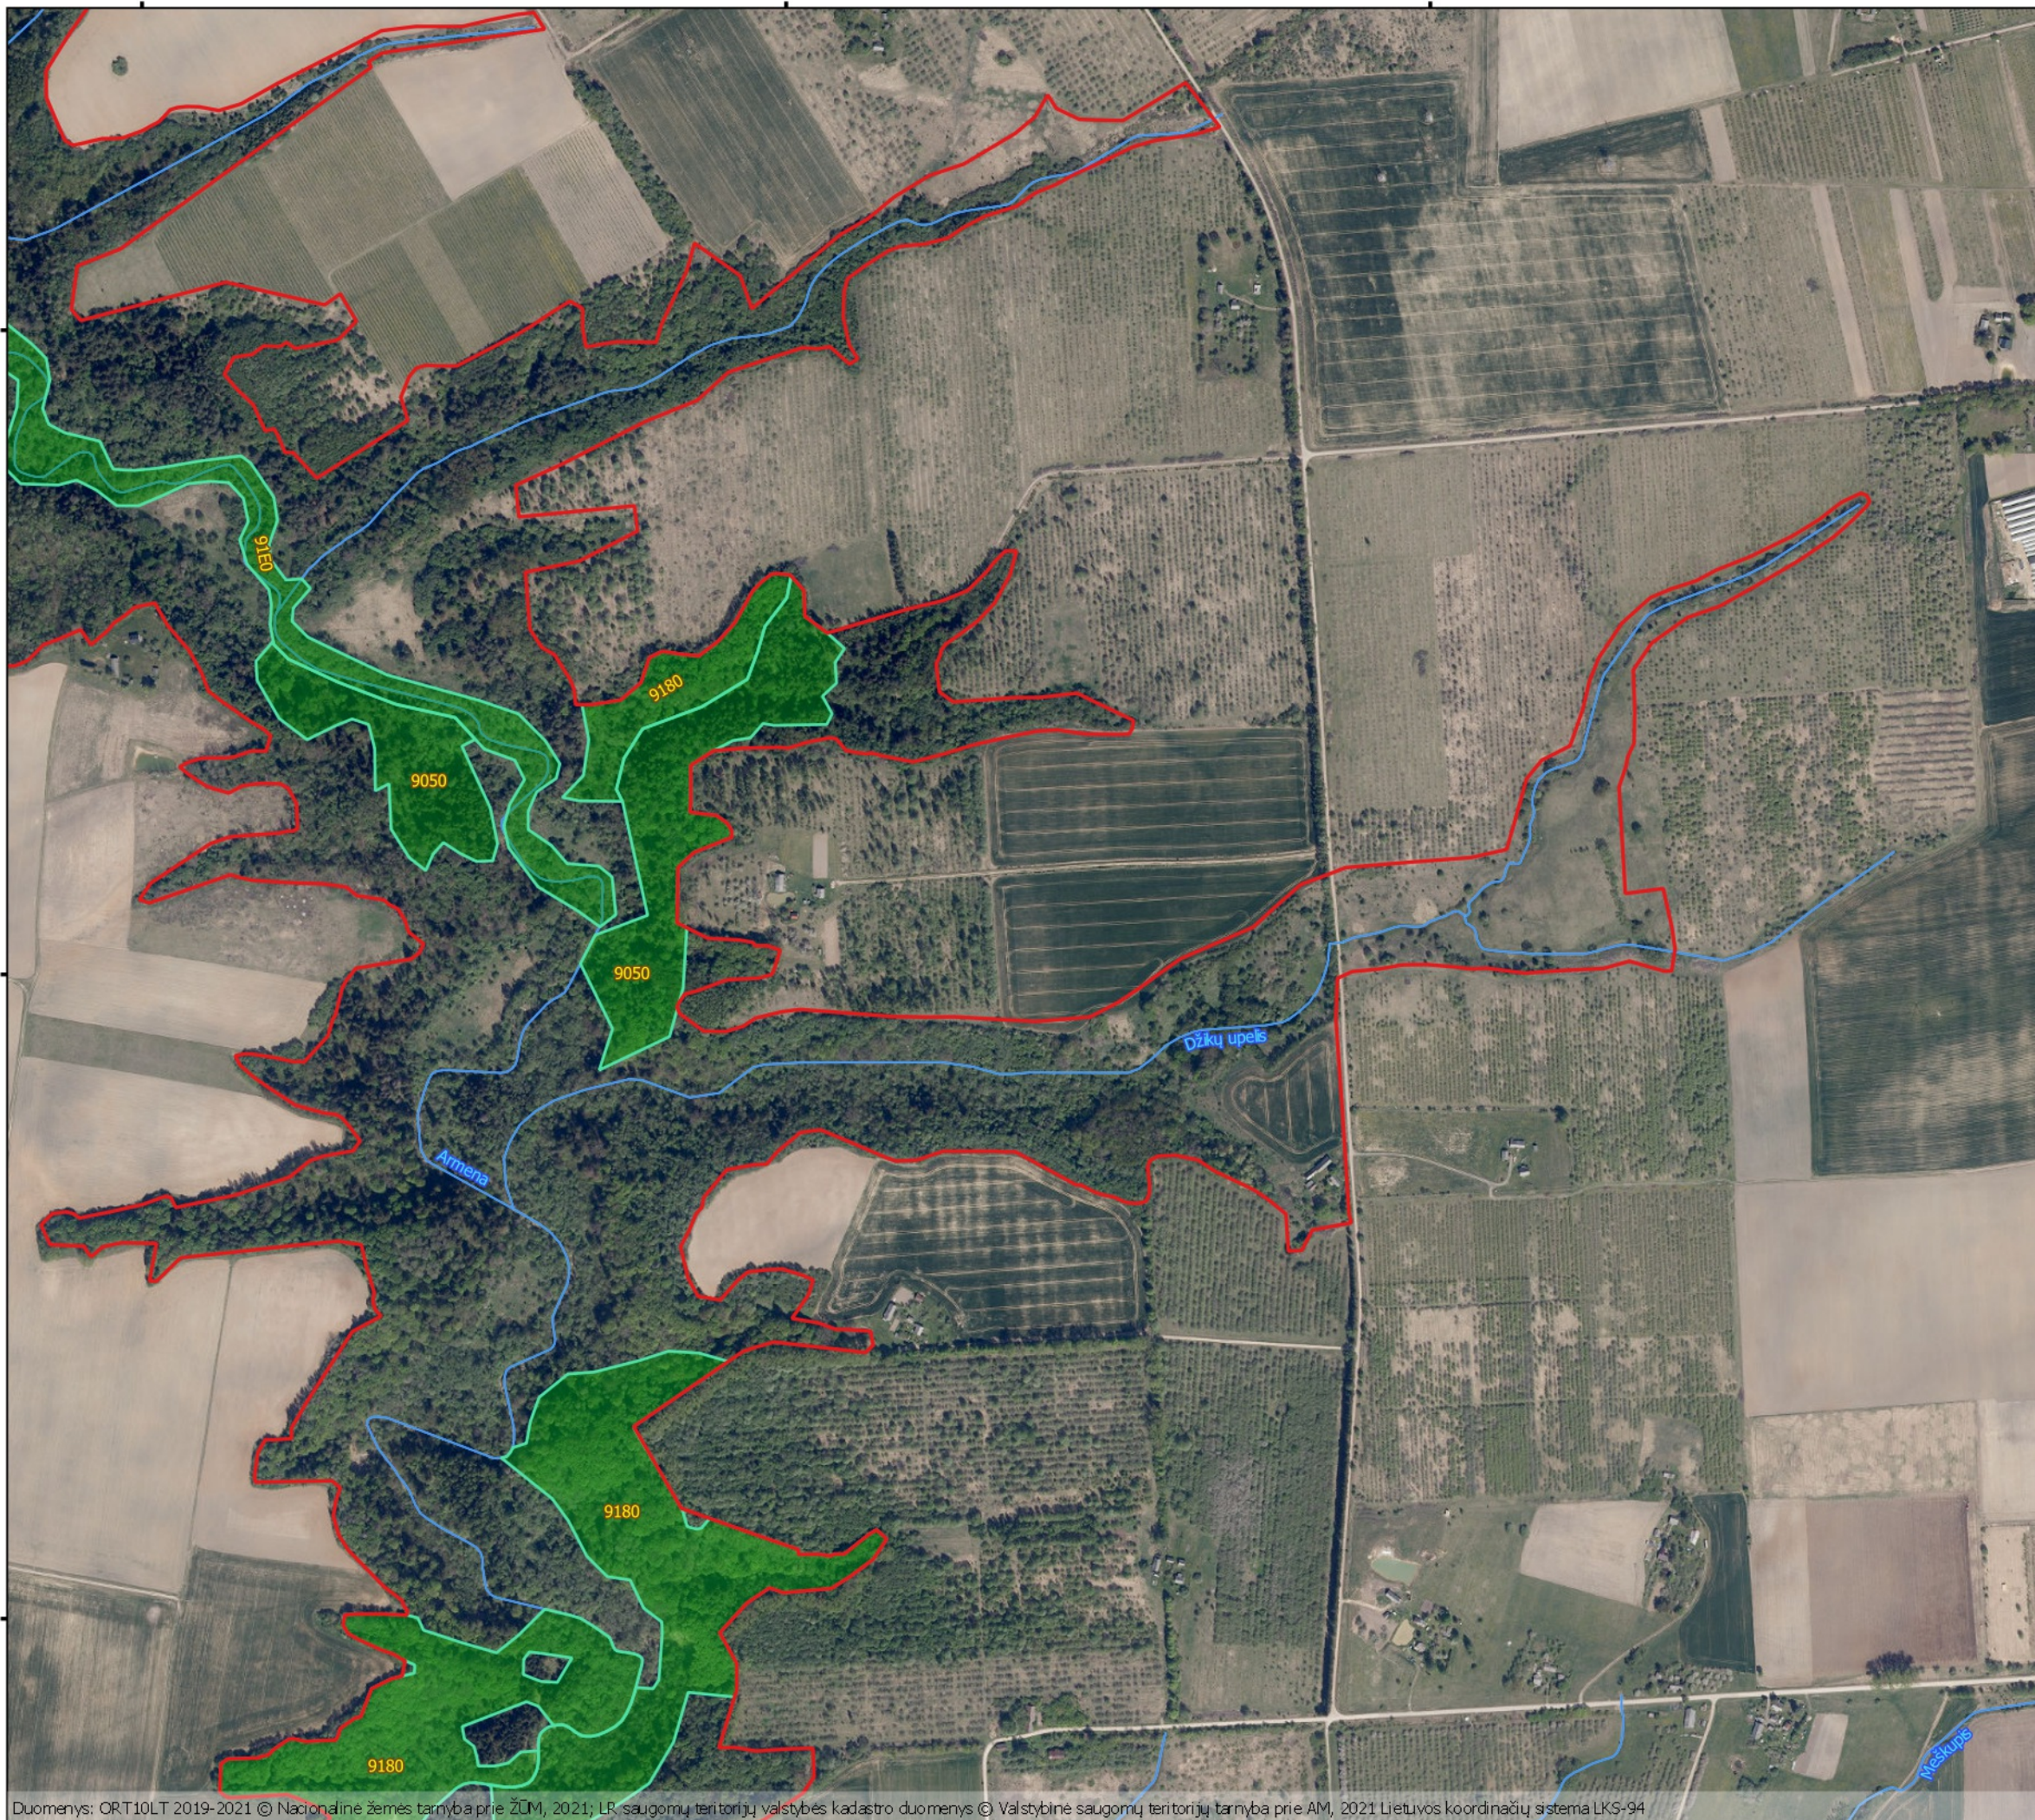

459200

459900

Buveinių apsaugai svarbių teritorijų sąrašo
284 priedas

Armenos atodangos (LTJUR0005)

Plotas 218.15 ha
Jurbarko raj. savivaldybė

2 dalis

- Sutartiniai ženklai**
- BAST RIBOS
 - BD BUVEINĖS
 - Miškų buvėnės
 - Išsaugoti palankią būklę
 - 9050 Ždlių turtingi eglynai
 - 9180 Griovų ir šlaitų miškai
 - 91E0 Aliuviniai miškai

Valstybinė saugomų teritorijų tarnyba prie Aplinkos ministerijos

180 0 180 360 m

458500

459200

459900

6106800

6106800

6106100