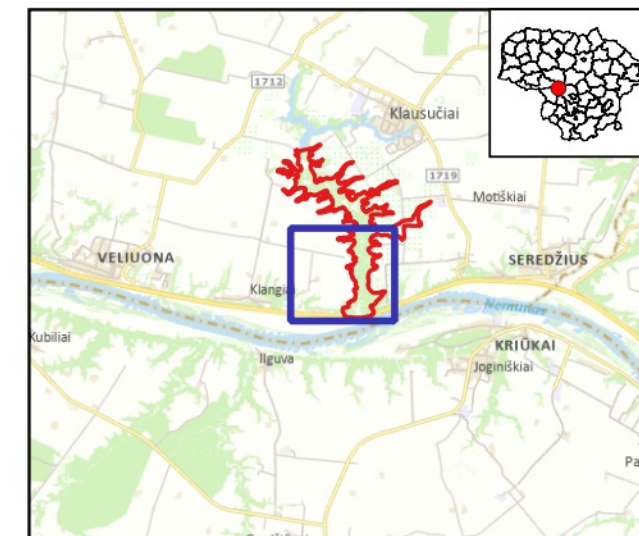

3 dalis

- Sutartiniai ženklai**
- BAST RIBOS
 - BD II PRIEDO GYVŪNŲ RŪŠYS
 - Didysis auksinukas
 - Atkurti palankią būklę
 - BD BUVEINĖS
 - Miškų buvenės
 - Išsaugoti palankią būklę
 - 9050 Ždlių turtingi eglynai
 - 9160 Skroblynai
 - 9180 Griovų ir šlaitų miškai
 - Atodangų ir dujų buvenės (plotai)
 - 8220 Silikatinių uolienų atodangos