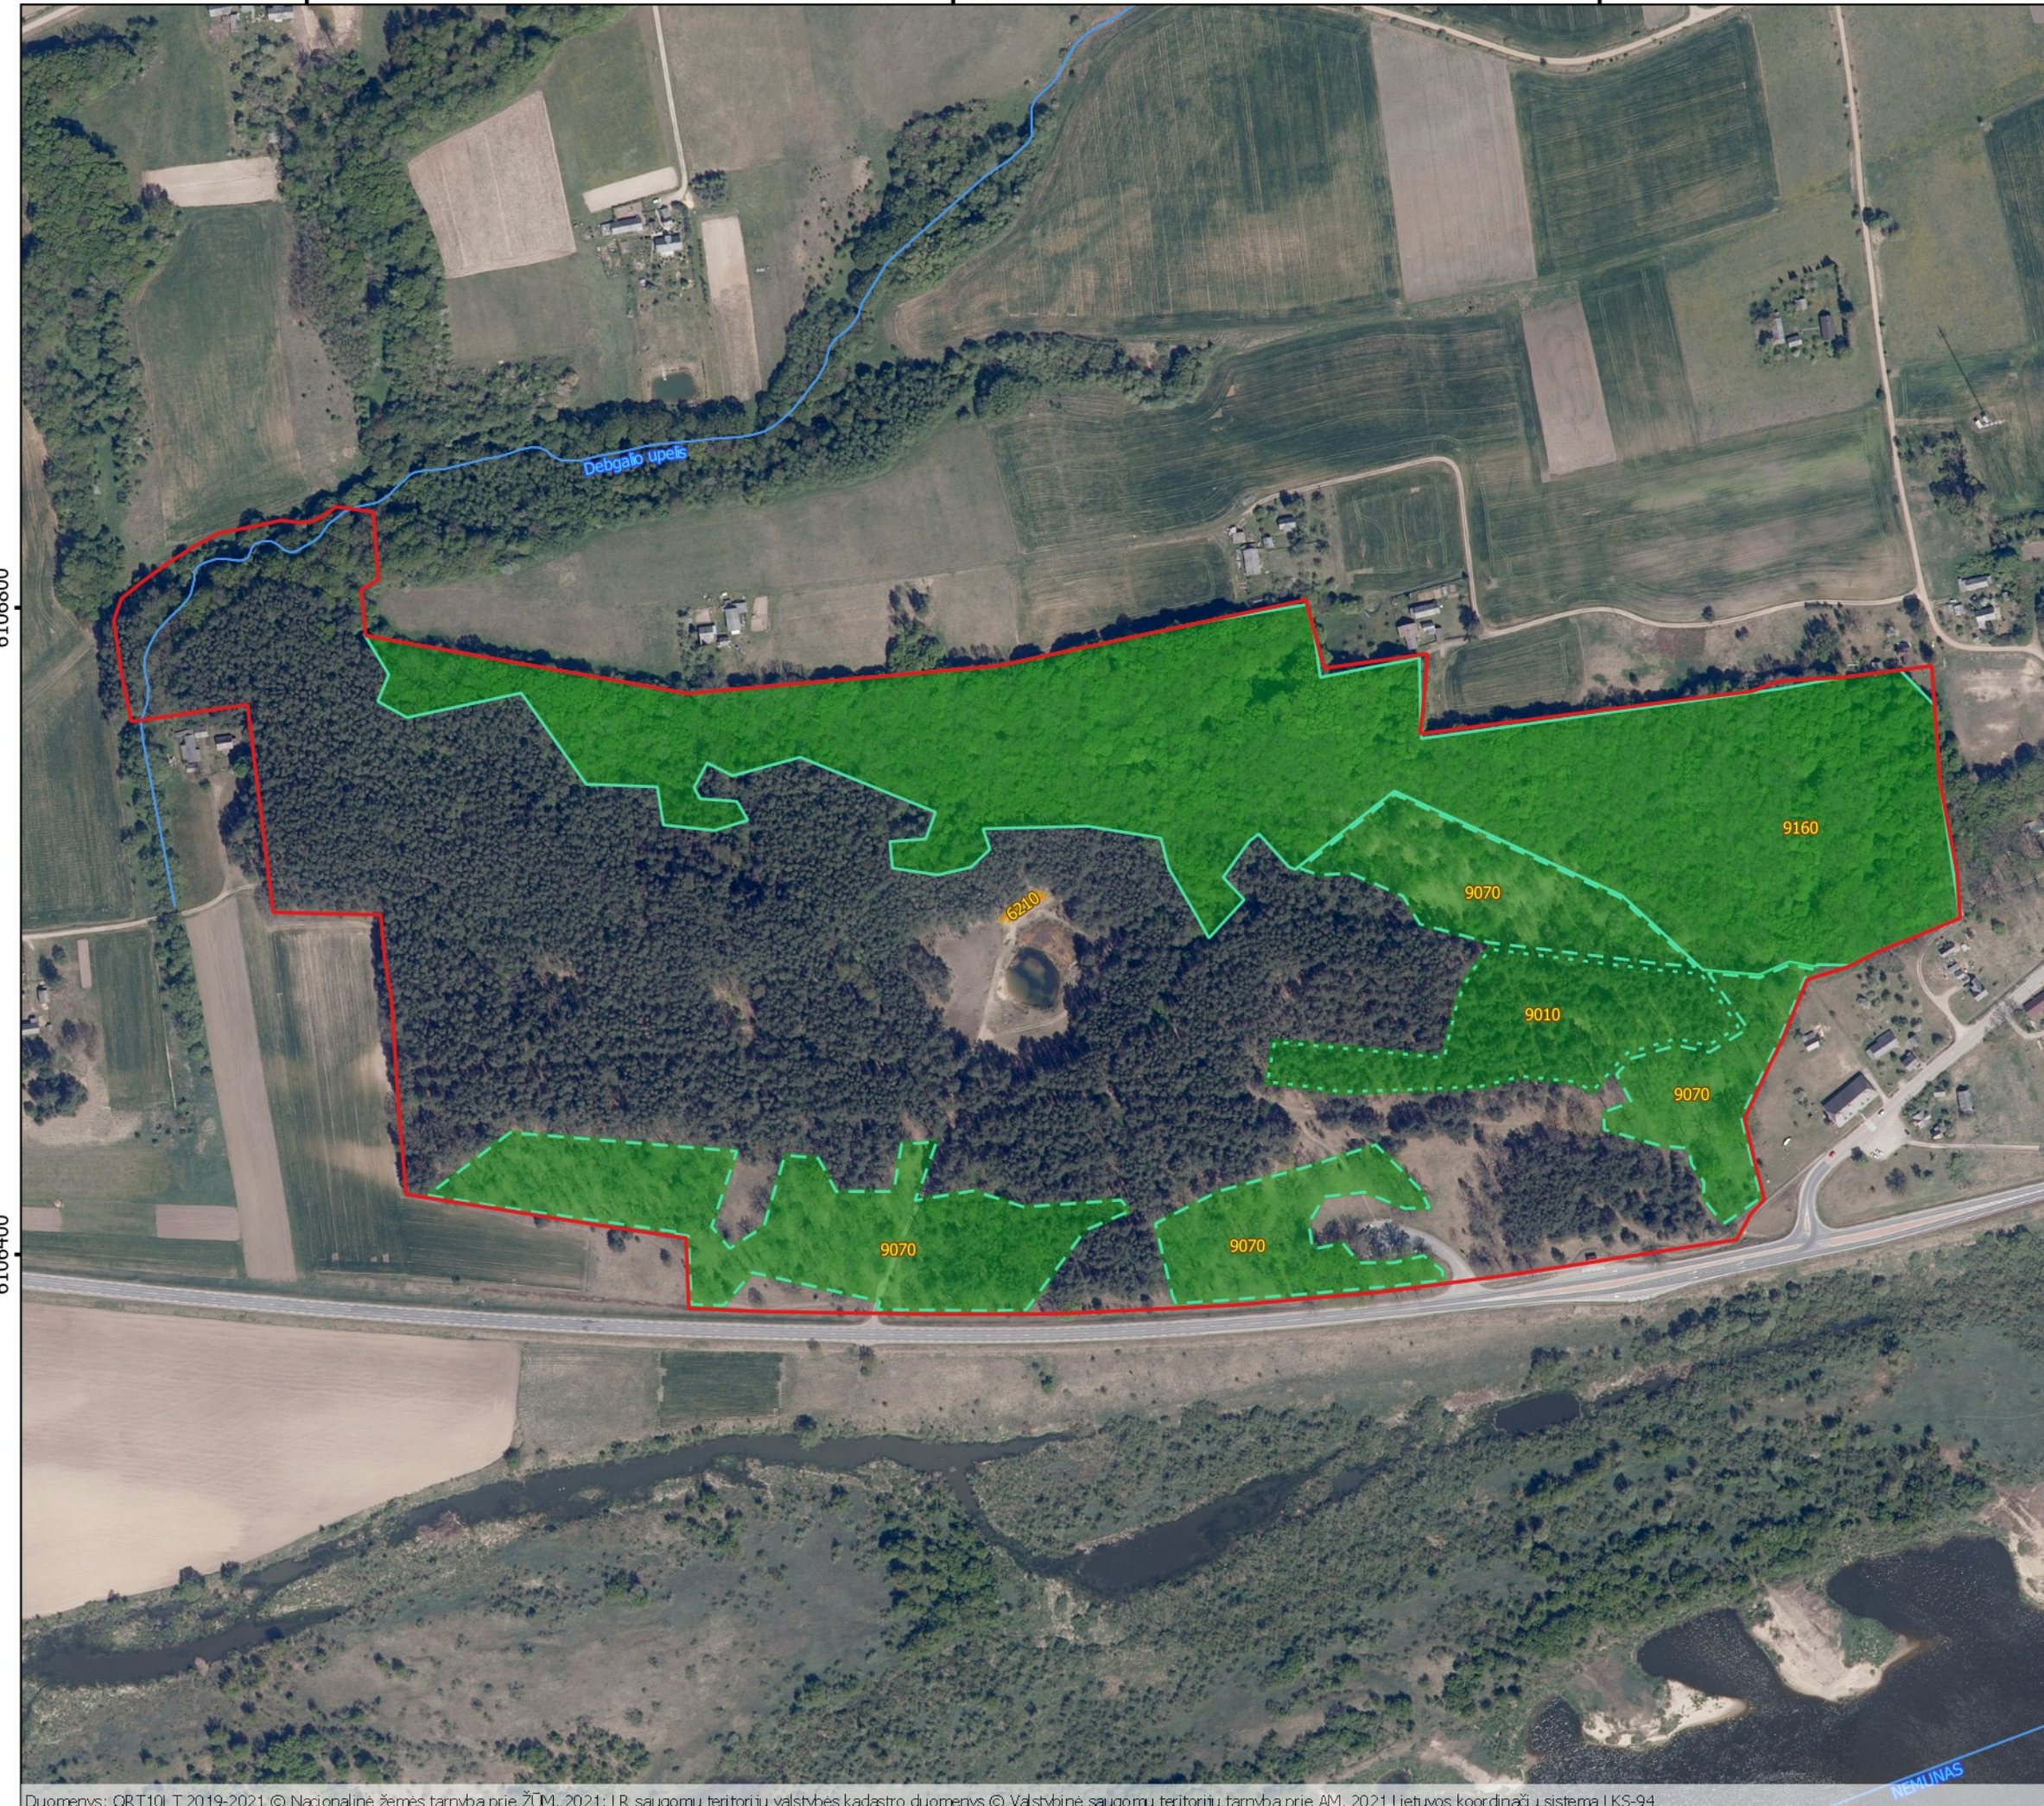

432400

432800

433200

Buveinių apsaugai svarbių teritorijų sąrašo
281 priedas

Šilinės apylinkės (LTJUR0003)

Plotas 36.45 ha
Jurbarko raj. savivaldybė

- Sutartiniai ženklai**
- BAST RIBOS
 - Išsaugoti palankią būklę
 - Atkurti palankią būklę
 - Pasiekti buveinės susiformavimą
 - Pievų buveinės (plotai)
 - Atkurti palankią būklę
 - Miškų buveinės
 - 9010 Vakarų taiga
 - 9070 Medžiais apaugusios ganyklos
 - 9160 Skroblynai

Duomenys: ORT10LT 2019-2021 © Nacionalinė žemės tarnyba prie ŽŪM, 2021; LR saugomų teritorijų valstybės kadastro duomenys © Valstybinė saugomų teritorijų tarnyba prie AM, 2021 Lietuvos koordinatų sistema LKS-94