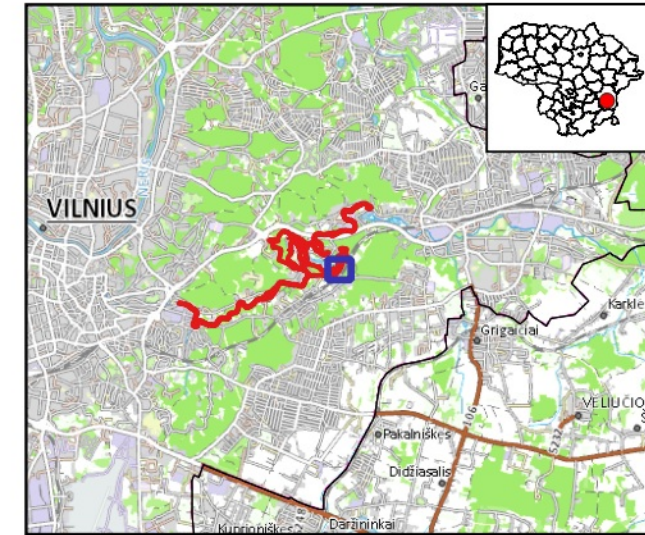

Vilnios upė (LTVIN0024)

Plotas 55.13 ha
Vilniaus m. savivaldybė
23 dalis

Sutartiniai ženklai

- BAST ribos
- 9050 Žolių turtingi eglynai
- Buveinės**
- Miškų buveinės**
- Miškų buveinės
- Išsaugoti palankią būklę