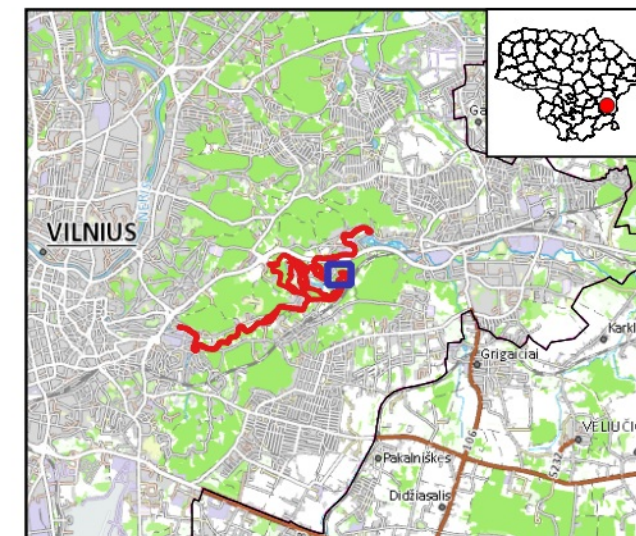

### Vilnios upė (LTVIN0024)

Plotas 55.13 ha  
Vilniaus m. savivaldybė

### 22 dalis