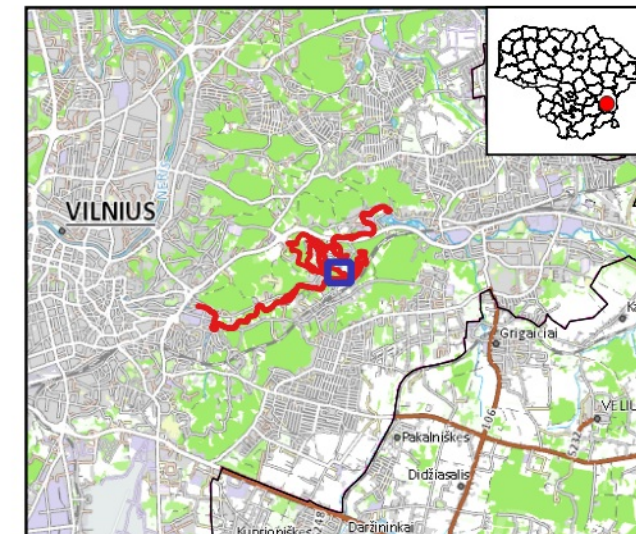

Vilnios upė (LTVIN0024)

Plotas 55.13 ha
Vilniaus m. savivaldybė
19 dalis

Sutartiniai ženklai

- BAST ribos
- 9180 Griovų ir slaitų miškai
- Buveinės**
- Miškų buveinės**
- Miškų buveinės
- Išsaugoti palankią būklę