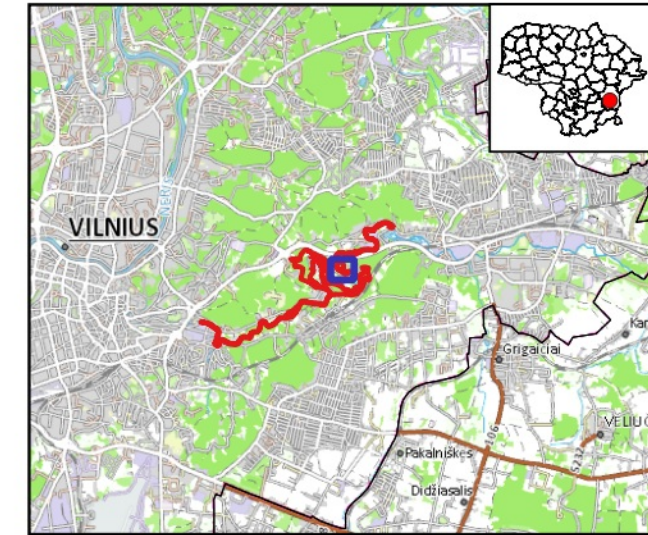

Vilnios upė (LTVIN0024)

Plotas 55.13 ha
Vilniaus m. savivaldybė

18 dalis

Sutartiniai ženklai

- BAST ribos
- Gėlujų vandenų buveinės
- Išsaugoti palankią būklę
- Miškų buveinės
- Išsaugoti palankią būklę
- 9180 Griovų ir šlaitų miškai
- 91E0 Aliuviniai miškai
- BD II priedo gyvūnų rūšys**
Pleištinės skėtės veisimosi vietos
- Ūdros veisimosi ir maitinimosi vietos**
- Išsaugoti palankią būklę
- Išsaugoti palankią būklę