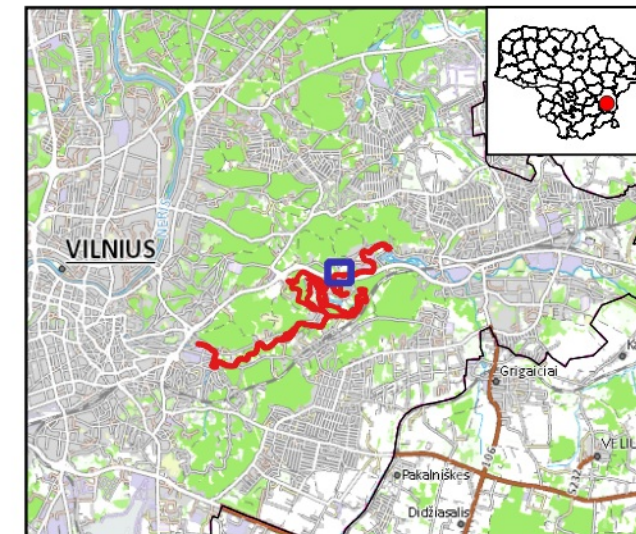

Vilnios upė (LTVIN0024)

Plotas 55.13 ha
Vilniaus m. savivaldybė
17 dalis

Sutartiniai ženklai

- BAST ribos
- Buveinės**
- Gėlujų vandens buveinės**
- Gėlujų vandsenų buveinės
- Išsaugoti palankią būklę
- 3260 Upių sraunomos su kurklių bendrijomis
- BD II priedo gyvūnų rūšys**
- Pleištinės skėtės veisimosi vietos**
- Išsaugoti palankią būklę
- Ūdros veisimosi ir maitinimosi vietos**
- Išsaugoti palankią būklę