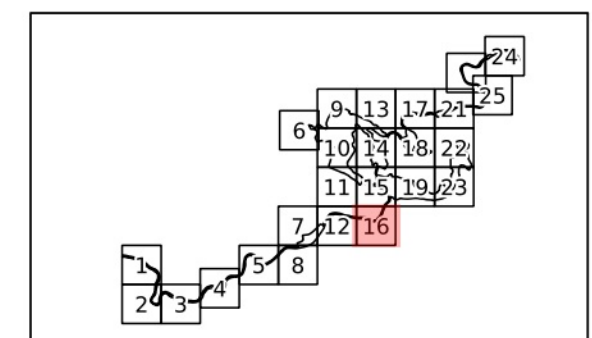

Vilnios upė (LTVIN0024)

Plotas 55.13 ha
Vilniaus m. savivaldybė

16 dalis

Sutartiniai ženklai

- | | |
|--|--|
| BAST ribos | BD II priedo gyvūnų rūšys |
| Buveinės | Ūdros veisimosi ir maitinimosi vietos |
| Gėlių vandens buveinės | Išsaugoti palankią būklę |
| Išsaugoti palankią būklę | |
| 3260 Upių sraunomos su kurklių bendrijomis | |