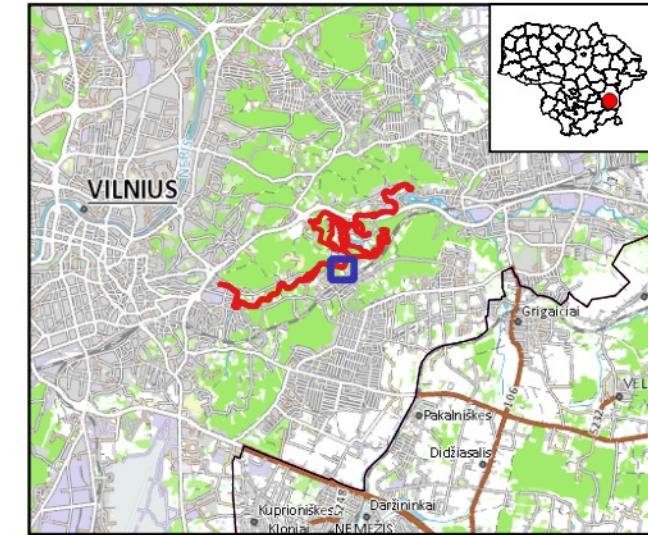

Vilnios upė (LTVIN0024)

Plotas 55.13 ha
Vilniaus m. savivaldybė

16 dalis

Sutartiniai ženklai

- | | |
|--|--|
| BAST ribos | BD II priedo gyvūnų rūšys |
| Buveinės | Ūdros veisimosi ir maitinimosi vietos |
| Gėlių vandens buveinės | Išsaugoti palankią būklę |
| Išsaugoti palankią būklę | |
| 3260 Upių sraunomos su kurklių bendrijomis | |

Valstybinė saugomų teritorijų tarnyba prie Aplinkos ministerijos

20 0 20 40 60 80 m