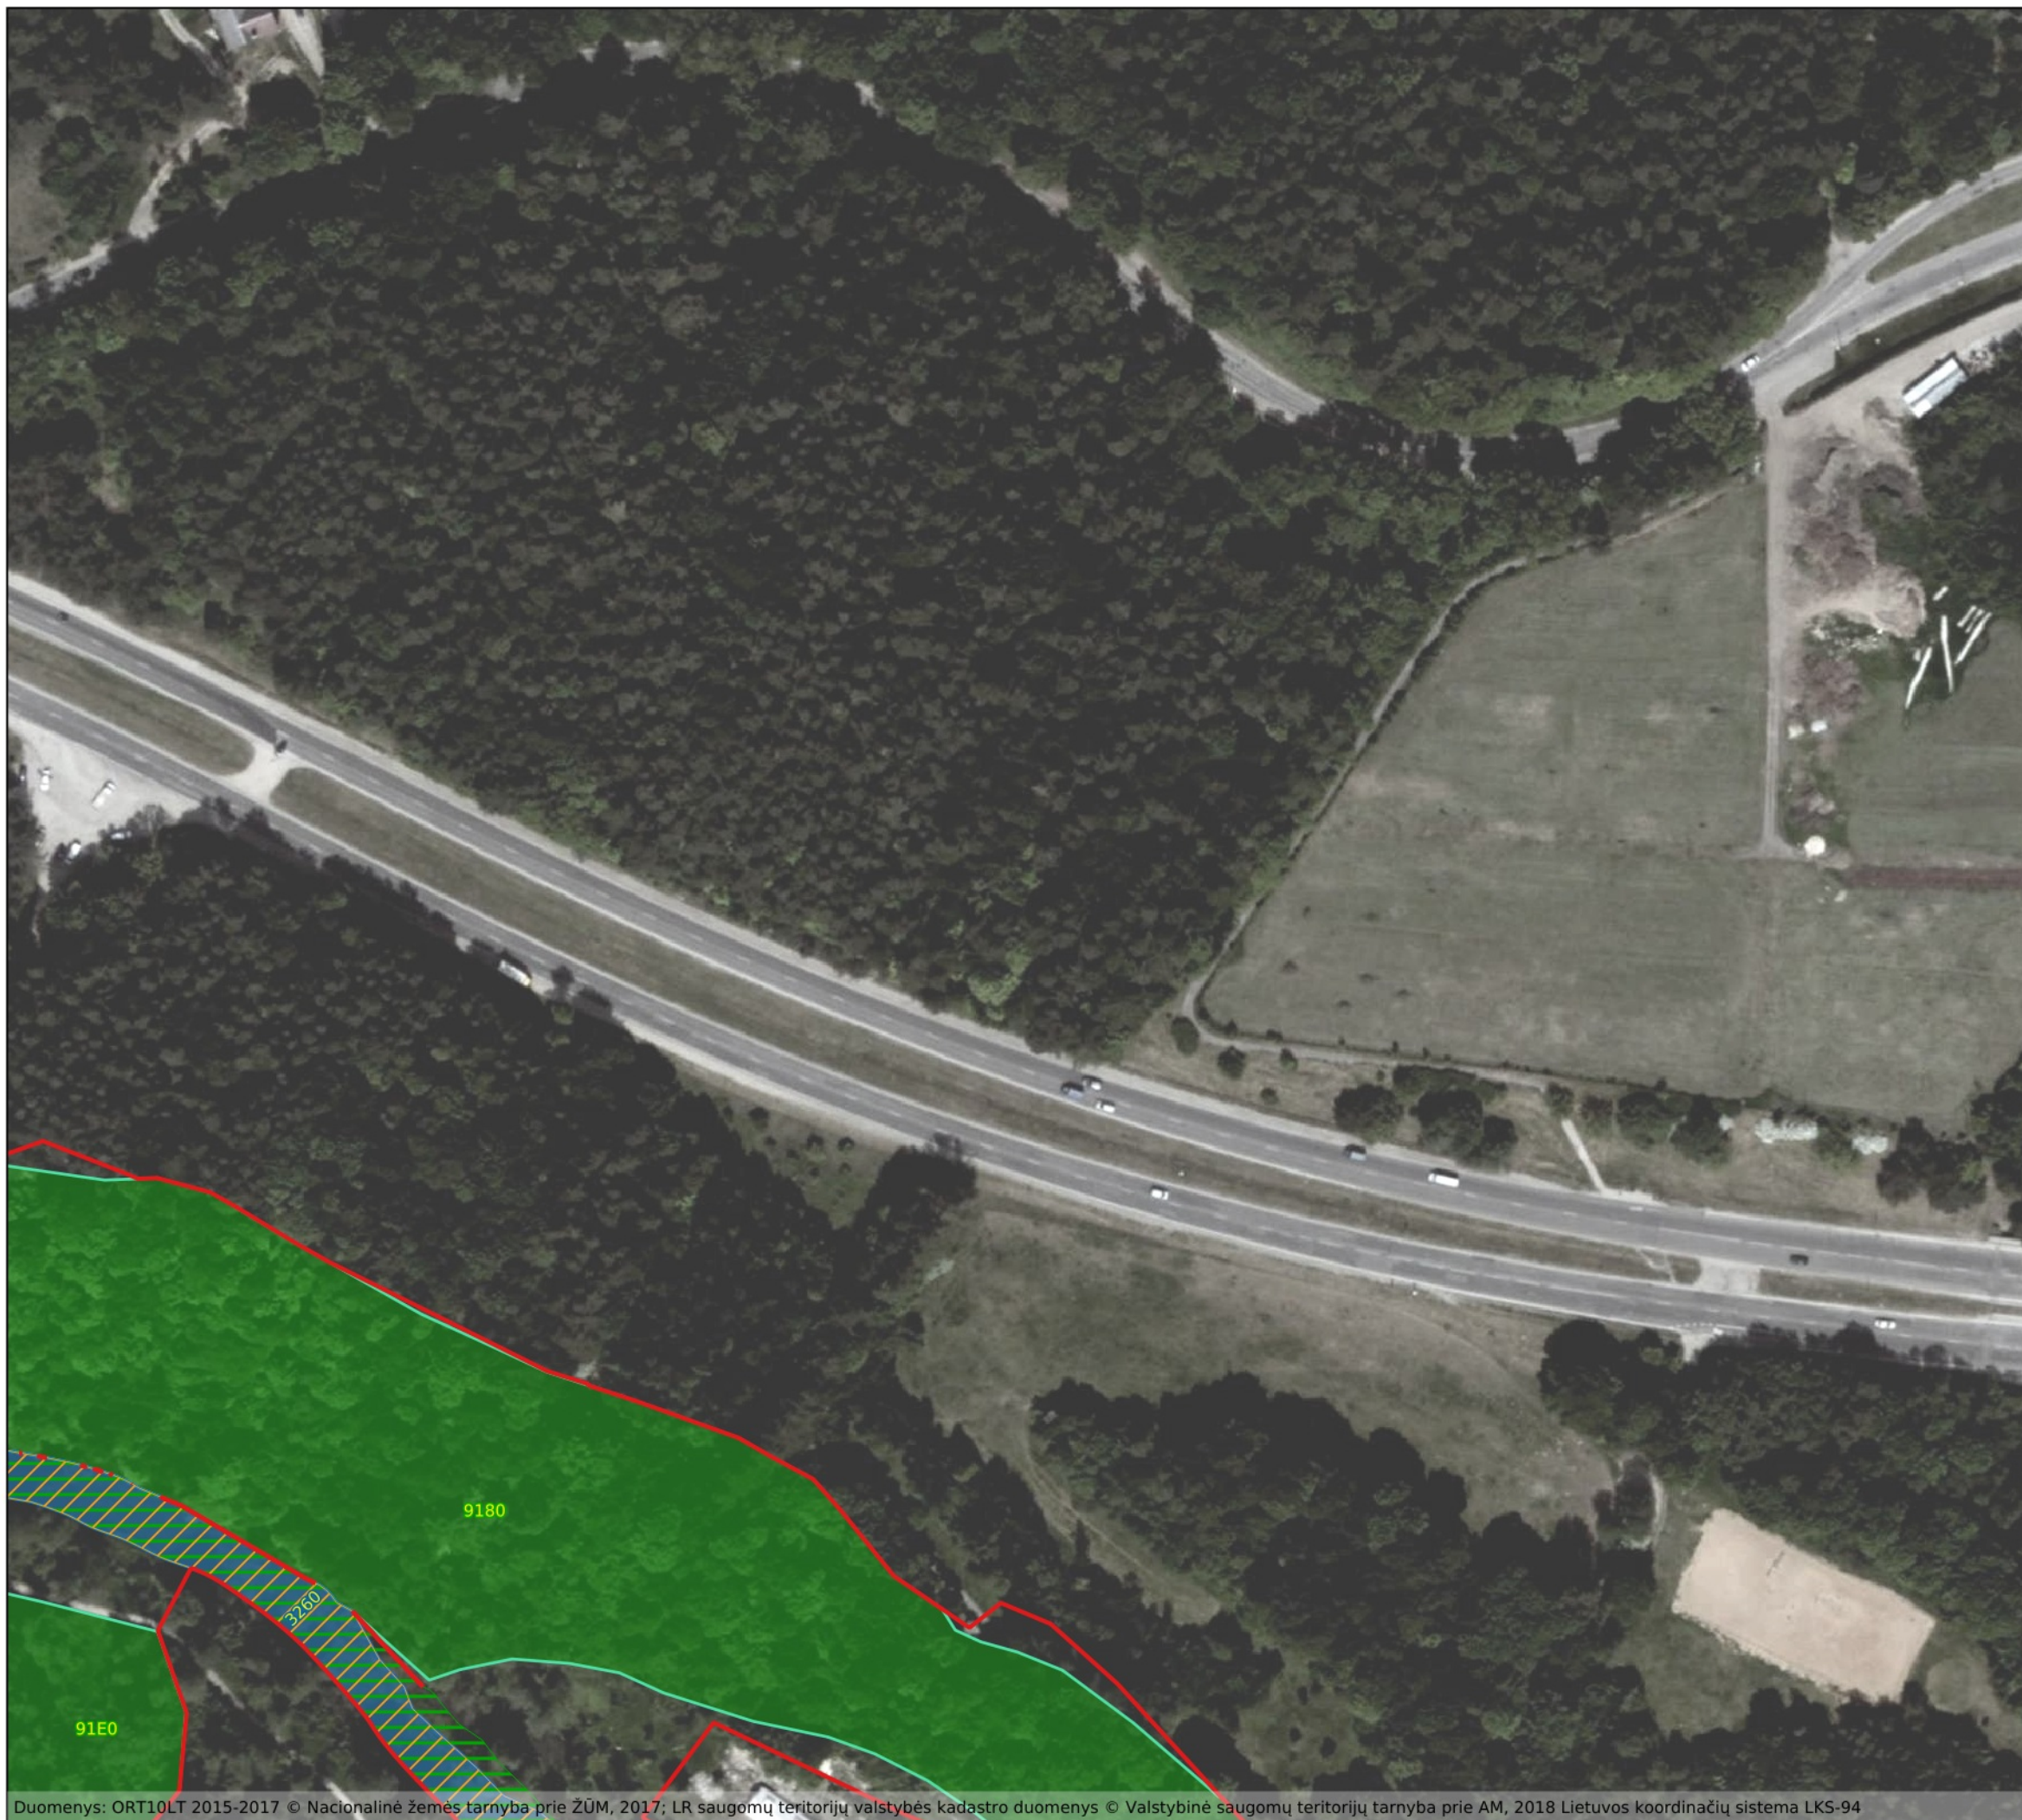

Vilnios upė (LTVIN0024)

Plotas 55.13 ha
Vilniaus m. savivaldybė
13 dalis

Sutartiniai ženklai

- BAST ribos
- Gėlųjų vandens buveinės
- Išsaugoti palankią būklę
- Miškų buveinės
- Išsaugoti palankią būklę
- 9180 Griovų ir šlaitų miškai
- BD II priedo gyvūnų rūšys
- Pleištinės skėtės veisimosi vietos
- Išsaugoti palankią būklę
- Ūdros veisimosi ir maitinimosi vietos
- Išsaugoti palankią būklę

Valstybinė saugomų teritorijų tarnyba prie Aplinkos ministerijos

20 0 20 40 60 80 m