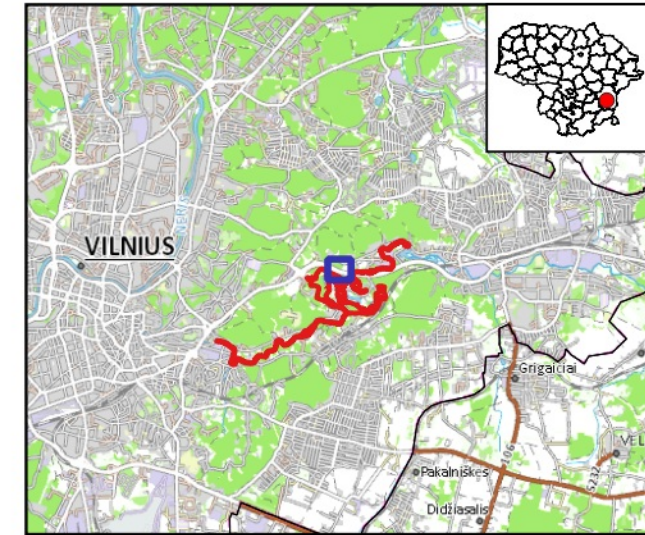

Vilnios upė (LTVIN0024)

Plotas 55.13 ha
Vilniaus m. savivaldybė
13 dalis

Sutartiniai ženklai

- BAST ribos
- Gėlųjų vandens buveinės
- Išsaugoti palankią būklę
- Miškų buveinės
- Išsaugoti palankią būklę
- 9180 Griovų ir šlaitų miškai
- BD II priedo gyvūnų rūšys
- Pleištinės skėtės veisimosi vietos
- Išsaugoti palankią būklę
- Ūdros veisimosi ir maitinimosi vietos
- Išsaugoti palankią būklę

Valstybinė saugomų teritorijų tarnyba prie Aplinkos ministerijos

20 0 20 40 60 80 m