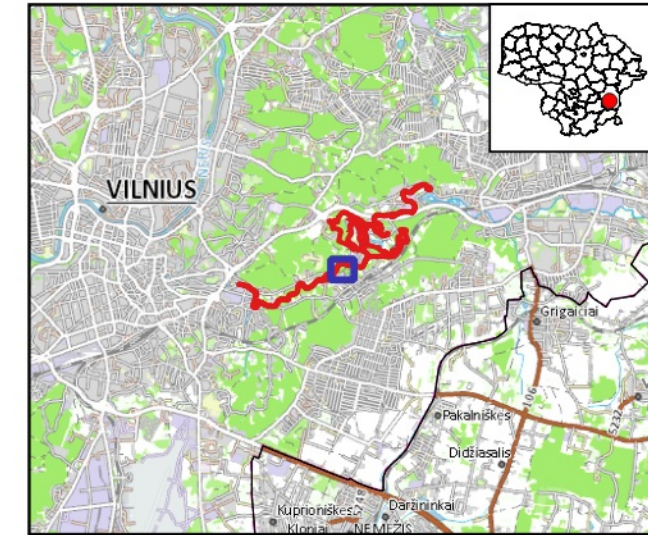

Vilnios upė (LTVIN0024)

Plotas 55.13 ha
Vilniaus m. savivaldybė

12 dalis

Sutartiniai ženklai

- BAST ribos
- Buveinės**
- Pievų buveinės**
- Pievų buveinės
- Išsaugoti palankią būklę
- 6510 Šienaujamos mezofitų pievos
- Gėlujų vandens buveinės
- Išsaugoti palankią būklę
- 3260 Upių sraunumos su kurklių bendrijomis
- BD II priedo gyvūnų rūšys**
- Ūdros veisimosi ir maitinimosi vietos**
- Išsaugoti palankią būklę

Valstybinė saugomų teritorijų tarnyba prie Aplinkos ministerijos

20 0 20 40 60 80 m