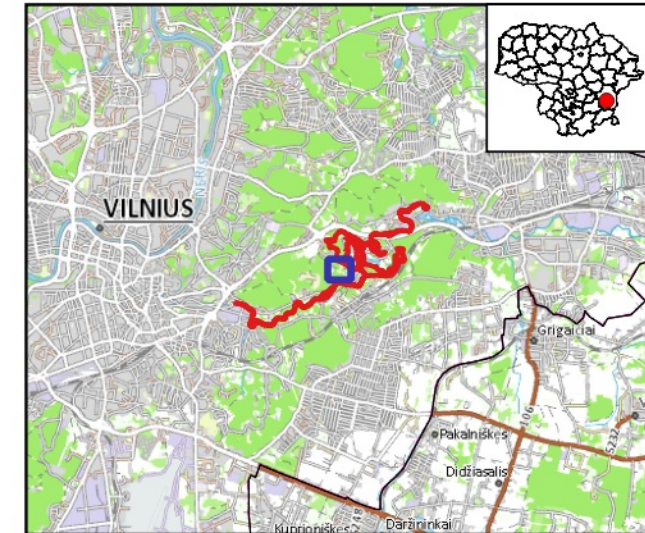

**Vilnios upė (LTVIN0024)**

**Plotas 55.13 ha**  
**Vilniaus m. savivaldybė**

**11 dalis**

**Sutartiniai ženklai**

- BAST ribos
- 9180 Griovų ir šlaitų miškai
- Buveinės**
- Gėlųjų vandens buveinės**
- Gėlųjų vandens buveinės
- Išsaugoti palankią būklę
- 3260 Upių sraunomos su kurklių bendrijomis
- Miškų buveinės**
- Miškų buveinės
- Išsaugoti palankią būklę
- BD II priedo gyvūnų rūšys**
- Pleištinės skėtės veisimosi vietos**
- Išsaugoti palankią būklę
- Ūdros veisimosi ir maitinimosi vietos**
- Išsaugoti palankią būklę