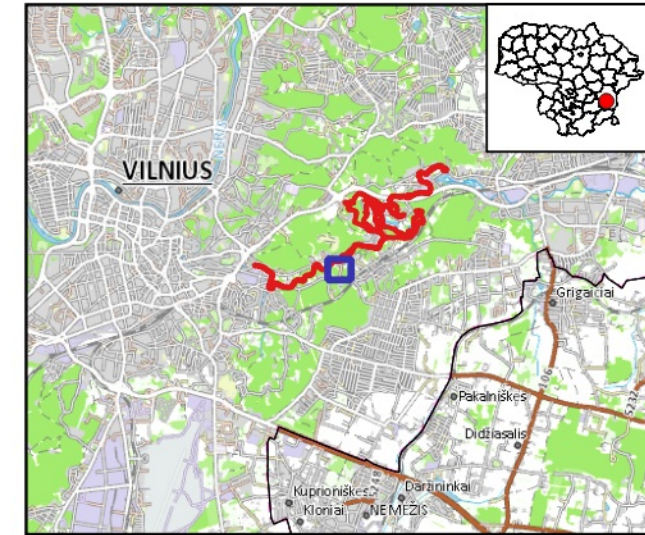

Vilnios upė (LTVIN0024)

Plotas 55.13 ha
Vilniaus m. savivaldybė

8 dalis

Sutartiniai ženklai

- | | |
|---|--|
|  BAST ribos | BD II priedo gyvūnų rūšys |
| Buveinės | Ūdros veisimosi ir maitinimosi vietos |
|  Gėlių vandens buveinės |  Išsaugoti palankią būklę |
|  Išsaugoti palankią būklę | |
| 3260 Upių sraunamos su kurklių bendrijomis | |