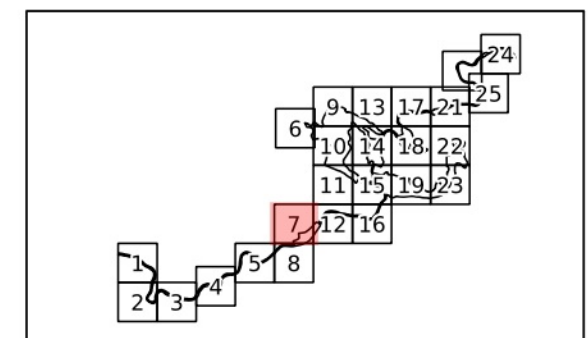

**Vilnios upė (LTVIN0024)**

**Plotas 55.13 ha**

Vilniaus m. savivaldybė

**7 dalis**

**Sutartiniai ženklai**

- |                                  |  |
|----------------------------------|--|
| BAST ribos                       | Gėlujų vandens buveinės                      |
| <b>Buveinės</b>                  | Gėlujų vandens buveinės                      |
| <b>Pievų buveinės</b>            | Išsaugoti palankią būklę                     |
| Pievų buveinės                   | 3260 Upių sraunumos su kurklių bendrijomis   |
| Išsaugoti palankią būklę         | <b>BD II priedo gyvūnų rūšys</b>             |
| 6510 Šienaujamos mezofitų pievos | <b>Ūdros veisimosi ir maitinimosi vietos</b> |
|                                  | Išsaugoti palankią būklę                     |