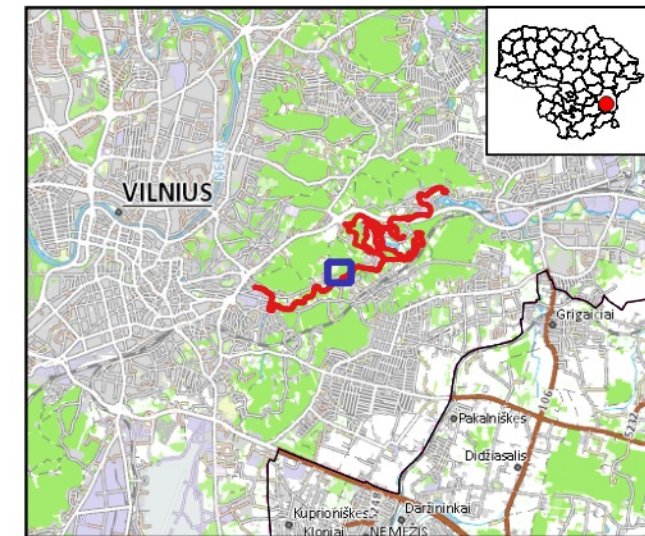

**Vilnios upė (LTVIN0024)**

**Plotas 55.13 ha**

Vilniaus m. savivaldybė

**7 dalis**

**Sutartiniai ženklai**

- |                                  |  |
|----------------------------------|--|
| BAST ribos                       | Gėlujų vandens buveinės                      |
| <b>Buveinės</b>                  | Gėlujų vandens buveinės                      |
| <b>Pievų buveinės</b>            | Išsaugoti palankią būklę                     |
| Pievų buveinės                   | 3260 Upių sraunumos su kurklių bendrijomis   |
| Išsaugoti palankią būklę         | <b>BD II priedo gyvūnų rūšys</b>             |
| 6510 Šienaujamos mezofitų pievos | <b>Ūdros veisimosi ir maitinimosi vietos</b> |
|                                  | Išsaugoti palankią būklę                     |