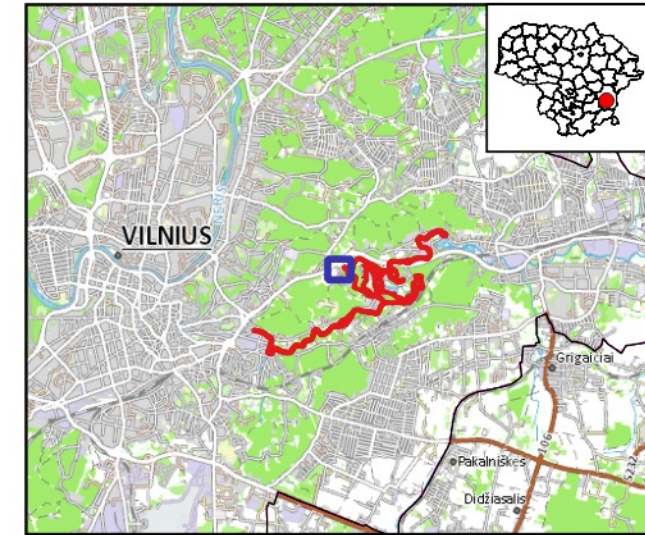

Vilnios upė (LTVIN0024)

Plotas 55.13 ha
Vilniaus m. savivaldybė

6 dalis

Sutartiniai ženklai

- BAST ribos
- Miškų buveinės
- Atkurti palankių būklę
- 9010 Vakarų taiga