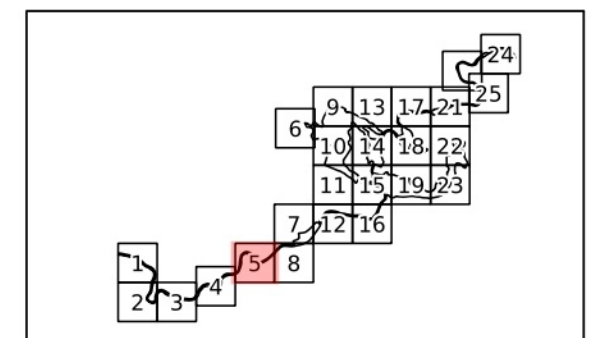

Valstybinė saugomų teritorijų tarnyba prie Aplinkos ministerijos