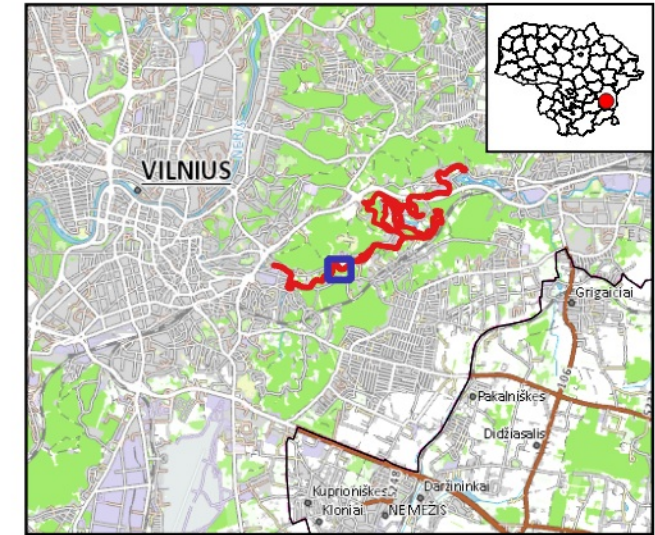

### Vilnios upė (LTVIN0024)

Plotas 55.13 ha

Vilniaus m. savivaldybė

### 5 dalis