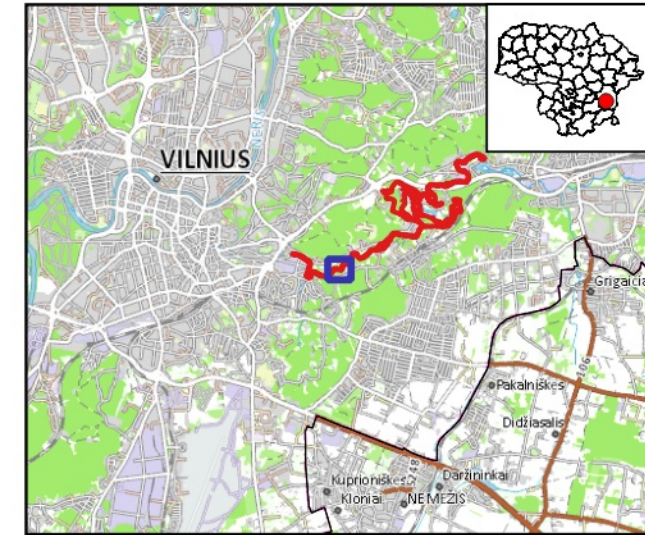

Vilnios upė (LTVIN0024)

Plotas 55.13 ha
Vilniaus m. savivaldybė

4 dalis

Sutartiniai ženklai

- BAST ribos
 - Buveinės**
 - Gėlųjų vandens buveinės**
 - Gėlųjų vandens buveinės
 - Išsaugoti palankią būklę
 - Išsaugoti palankią būklę
 - BD II priedo gyvūnų rūšys**
 - Ūdros veisimosi ir maitinimosi vietos**
 - Išsaugoti palankią būklę
- 3260 Upių sraunumos su kurklių bendrijomis