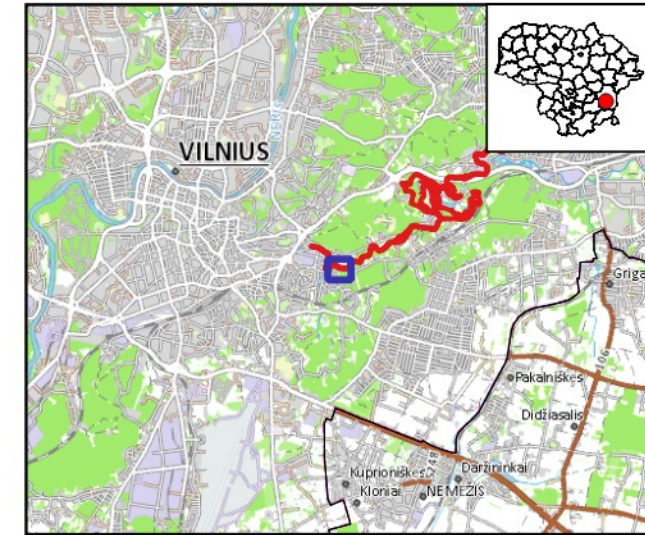

### Vilnios upė (LTVIN0024)

Plotas 55.13 ha  
Vilniaus m. savivaldybė

### 3 dalis