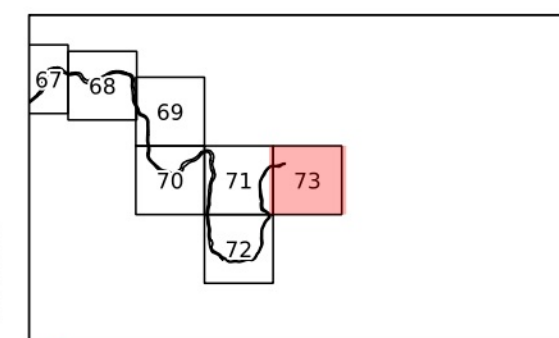

Valstybinė saugomų teritorijų tarnyba prie Aplinkos ministerijos

170 0 170 340 510 680 m