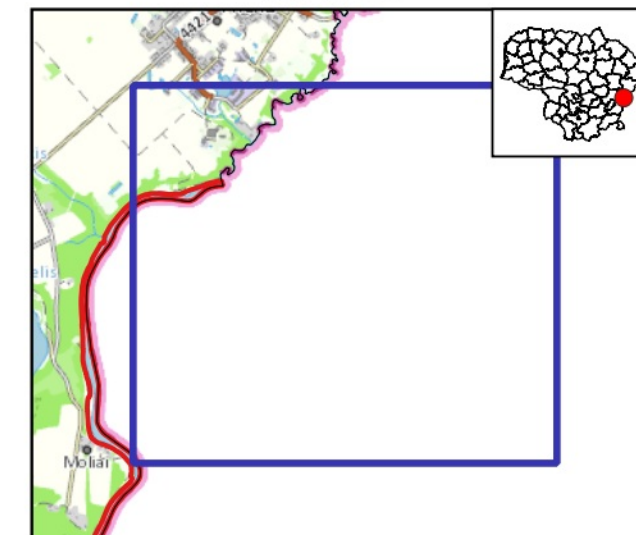

Neries upė (LTVIN0009)

Plotas 2455.73 ha

Elektrėnų, Jonavos raj., Kaisiadorių raj., Kauno m.,
Kauno raj., Širvintų raj., Švenčionių raj., Trakų raj.,
Vilniaus m.. Vilniaus rai. savivaldybės

73 dalis

Sutartiniai ženklai

- | | |
|------------------------------------|----------------------------|
| BAST ribos | Gvūnai teritorijoje |
| Buveinės | Pleištinės skėtės |
| Pievų buveinės | veisimosi vietos |
| Pievų buveinės | Išsaugoti palankią būklę |
| Išsaugoti palankią būklę | Ūdros veisimosi ir |
| 6430 Eutrofiniai aukštieji žolynai | maitinimosi vietos |
| | Išsaugoti palankią būklę |