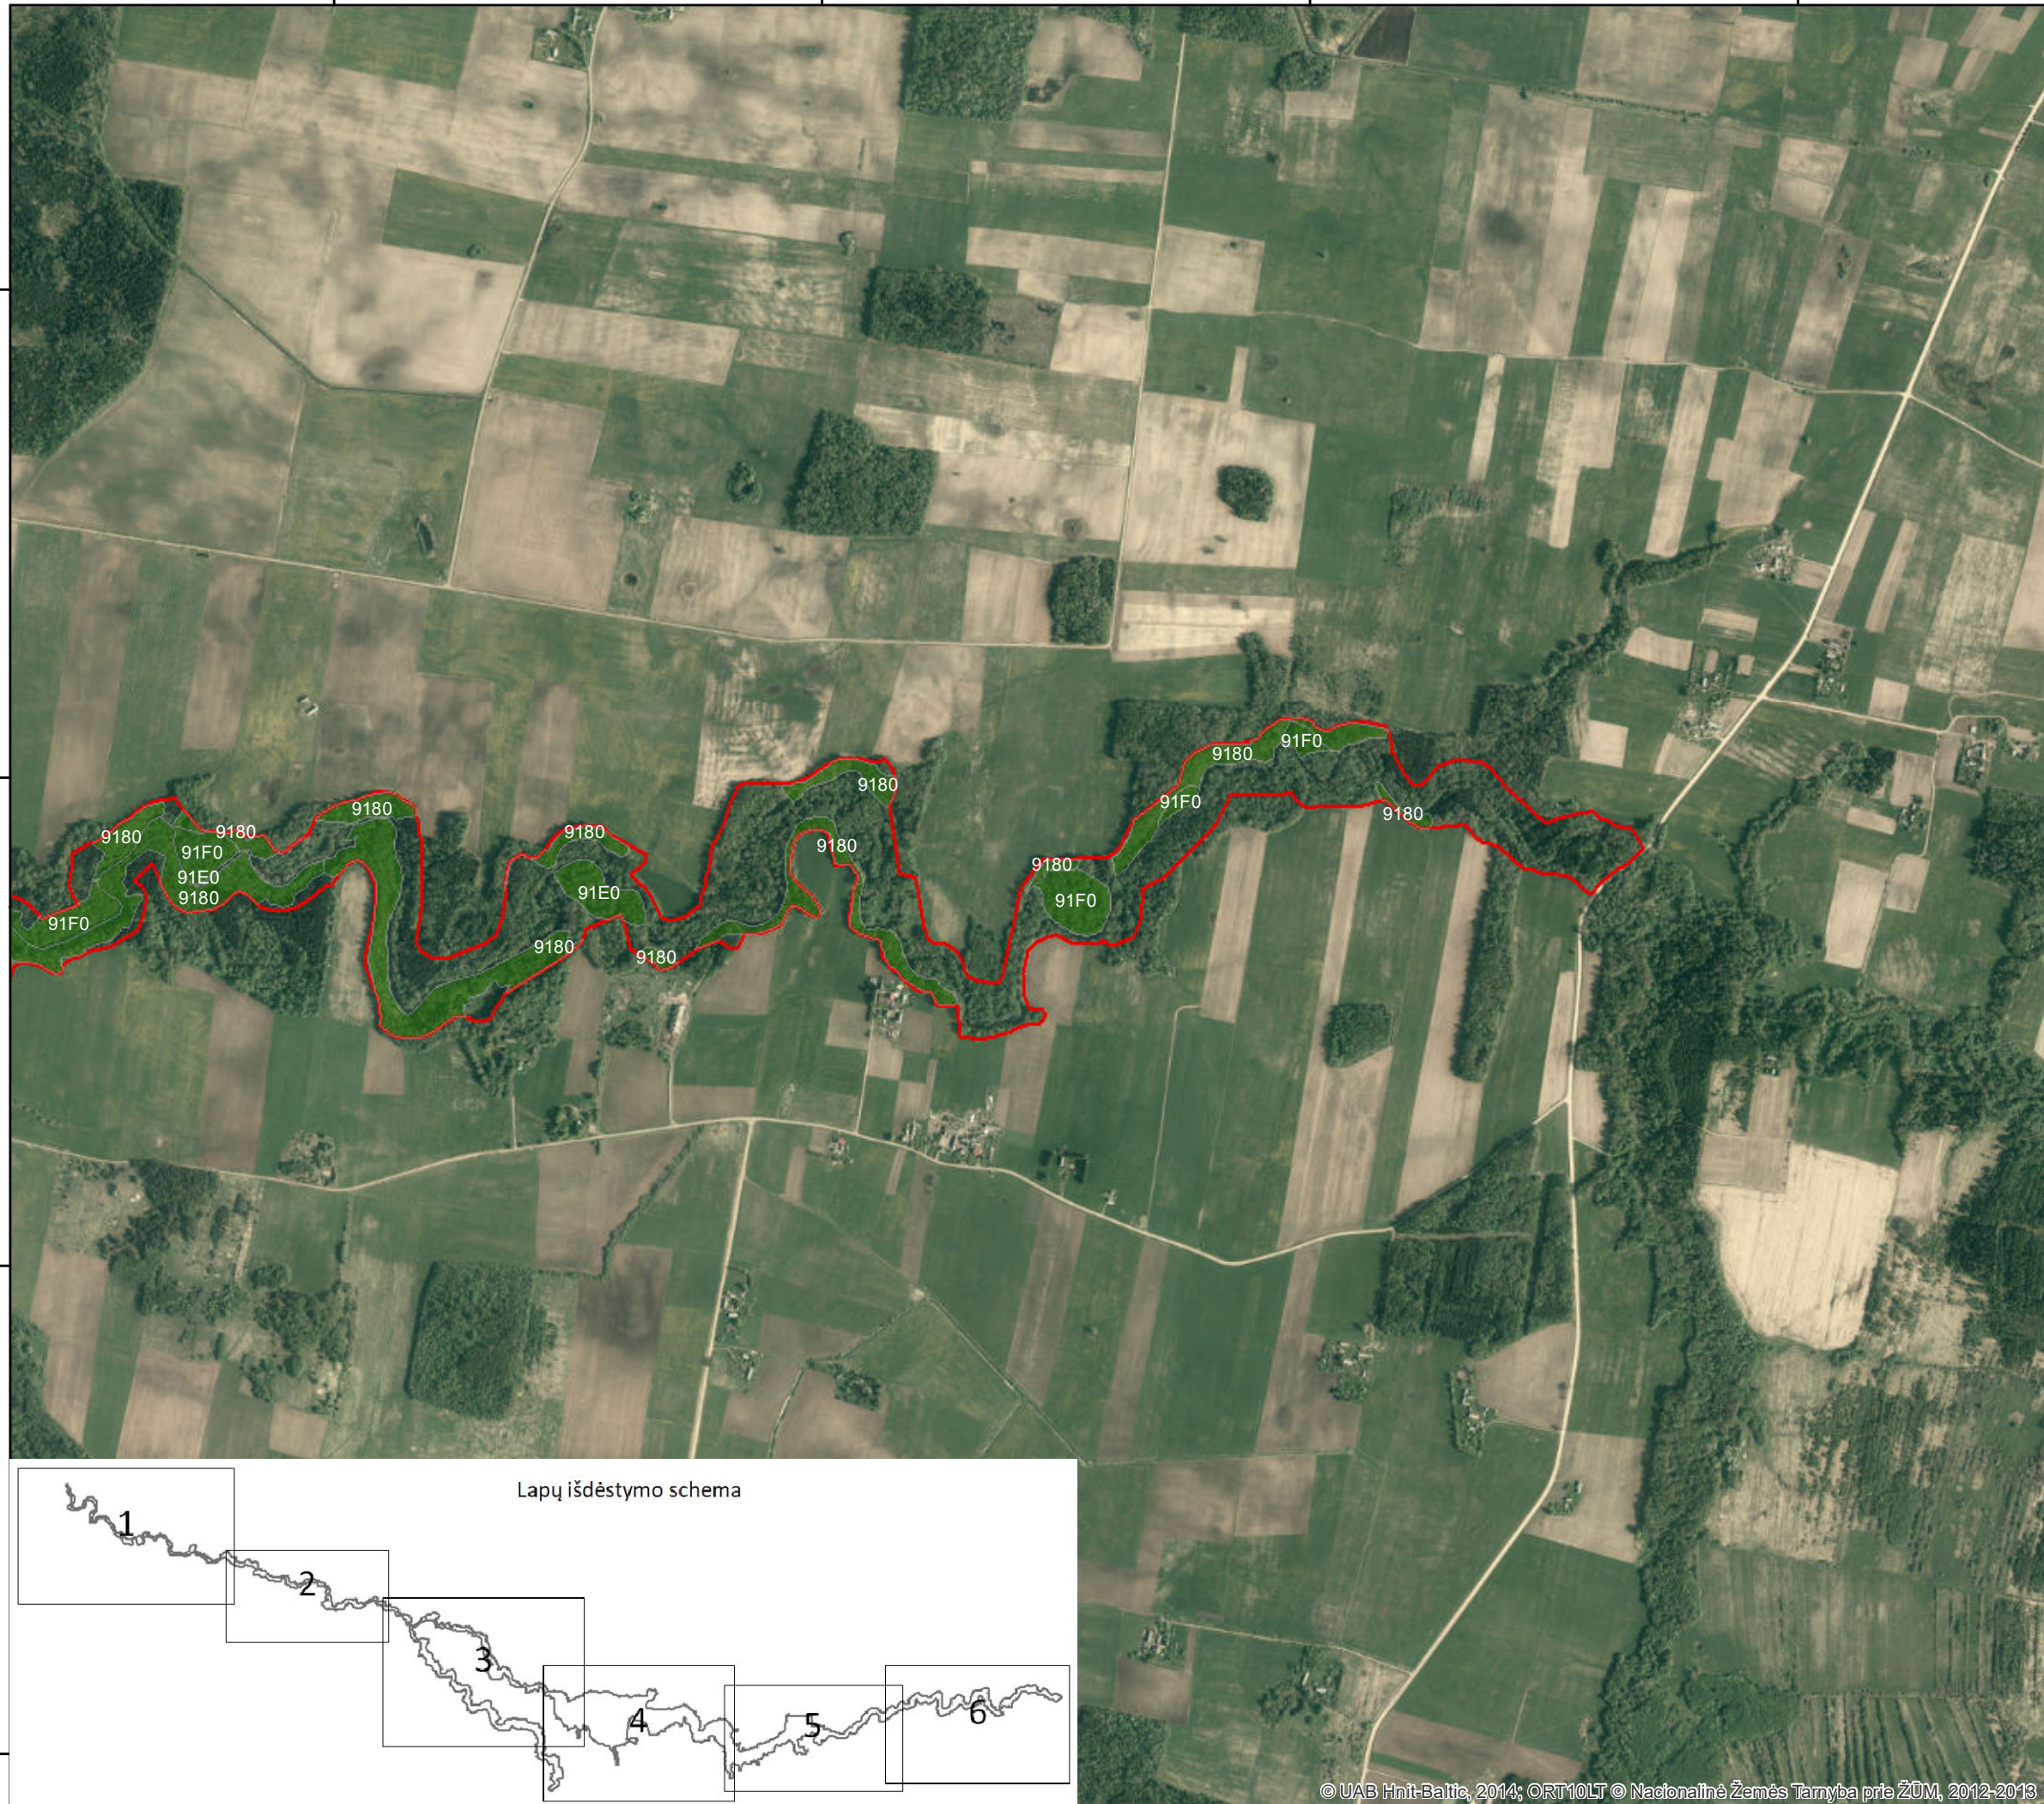

363000

364000

365000

366000

LUOBOS UPĖ (LTSKU0005)

Plotas 603,6 ha
Skuodo r. savivaldybė

Sutartiniai ženklai

Buveinių apsaugai svarbios teritorijos ribos

Buveinės teritorijoje*

Pievų buveinės

Pelkių buveinės

Miškų buveinės

Šaltinių, atodangų ir olų buveinės

Lapų išdėstymo schema

* Keturių simbolių derinys (pavyzdžiui, 2330) nurodo Europos Bendrijos svarbos natūralių buveinių tipų kodus, nurodytus Lietuvos Respublikos aplinkos ministro 2001 m. balandžio 20 d. įsakyme Nr. 219 „Dėl Buveinių apsaugai svarbių teritorijų atrankos tvarkos aprašo patvirtinimo“.

Valstybinė saugomų teritorijų tarnyba
prie Aplinkos ministerijos

Duomenys:
LR saugomų teritorijų valstybės kadastras
© Valstybinė saugomų teritorijų tarnyba
prie Aplinkos ministerijos, 2017
Lietuvos koordinacių sistema LKS-94