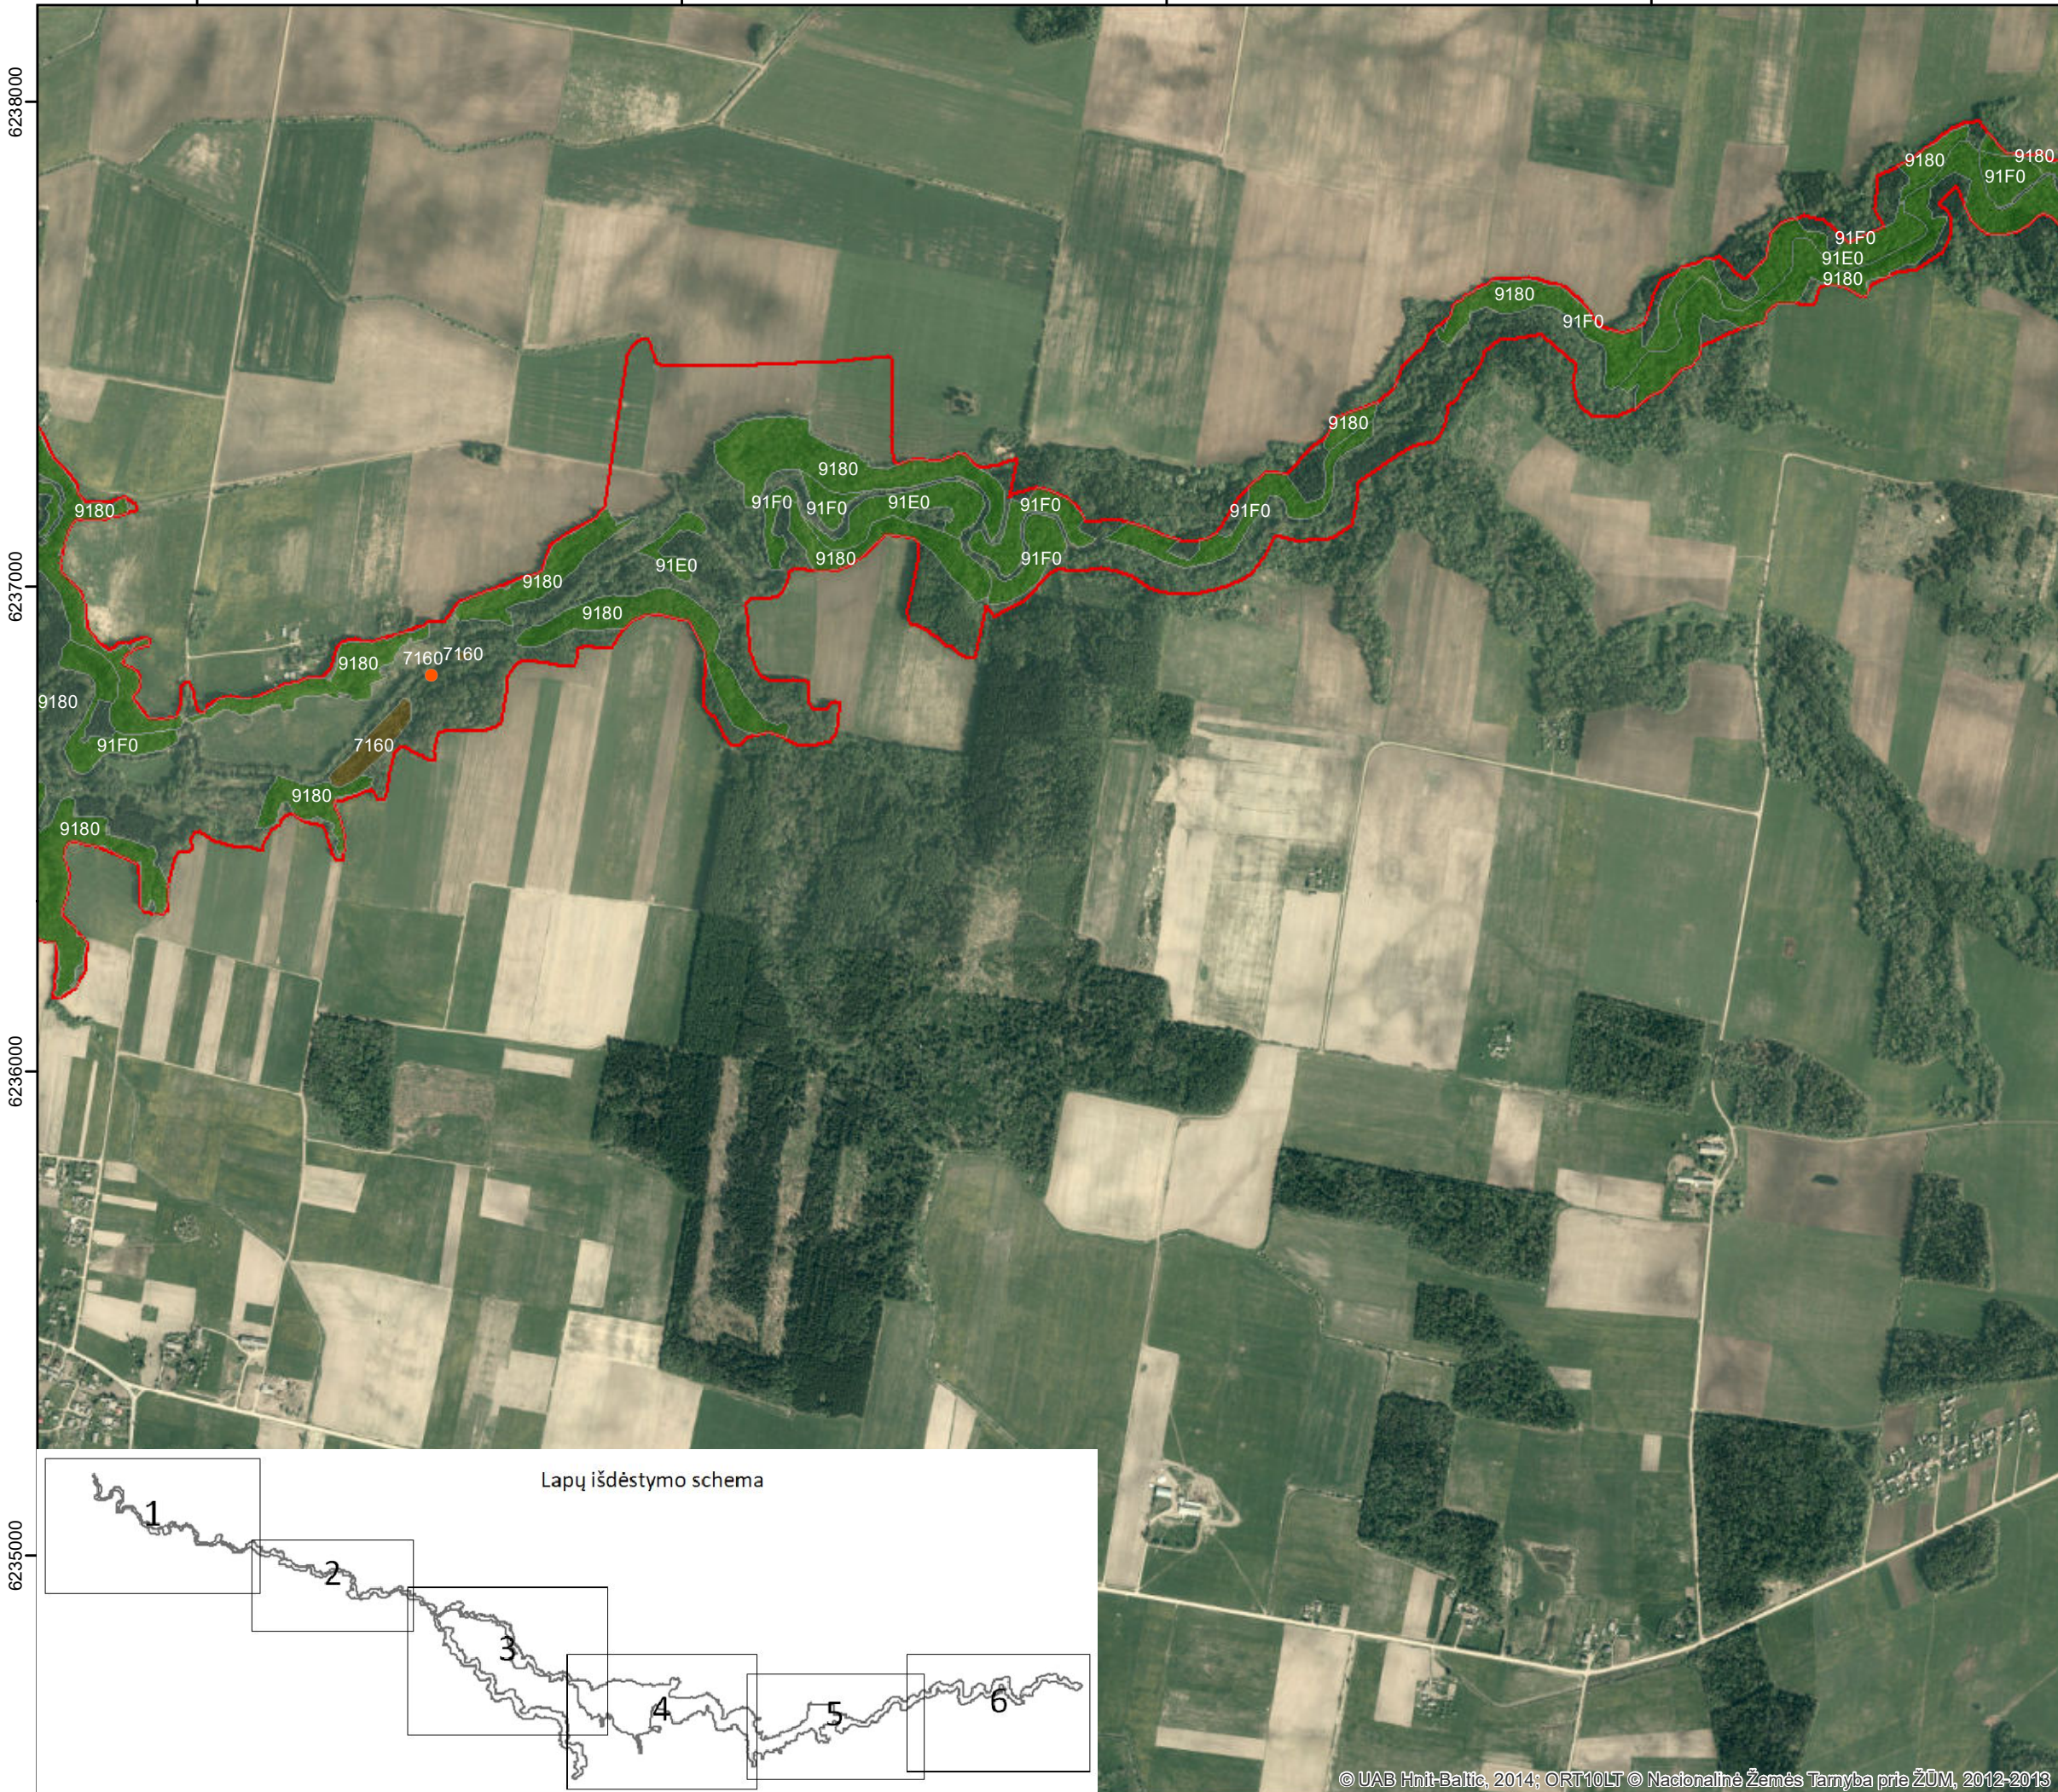

359000

360000

361000

362000

Buveinių apsaugai svarbių teritorijų sąrašo
18 priedas (5 lapas)

LUOBOS UPĖ (LTSKU0005)

Plotas 603,6 ha
Skuodo r. savivaldybė

Sutartiniai ženklai

- Buveinių apsaugai svarbios teritorijos ribos
- Buveinės teritorijoje***
- Pievų buveinės
- Pelkių buveinės
- Miškų buveinės
- Šaltinių, atodangų ir olų buveinės

Lapų išdėstymo schema

* Keturių simbolių derinys (pavyzdžiui, 2330) nurodo Europos Bendrijos svarbos natūralių buveinių tipų kodus, nurodytus Lietuvos Respublikos aplinkos ministro 2001 m. balandžio 20 d. įsakyme Nr. 219 „Dėl Buveinių apsaugai svarbių teritorijų atrankos tvarkos aprašo patvirtinimo“.

 Valstybinė saugomų teritorijų tarnyba
prie Aplinkos ministerijos

Duomenys:
LR saugomų teritorijų valstybės kadastras
© Valstybinė saugomų teritorijų tarnyba
prie Aplinkos ministerijos, 2017
Lietuvos koordinacių sistema LKS-94