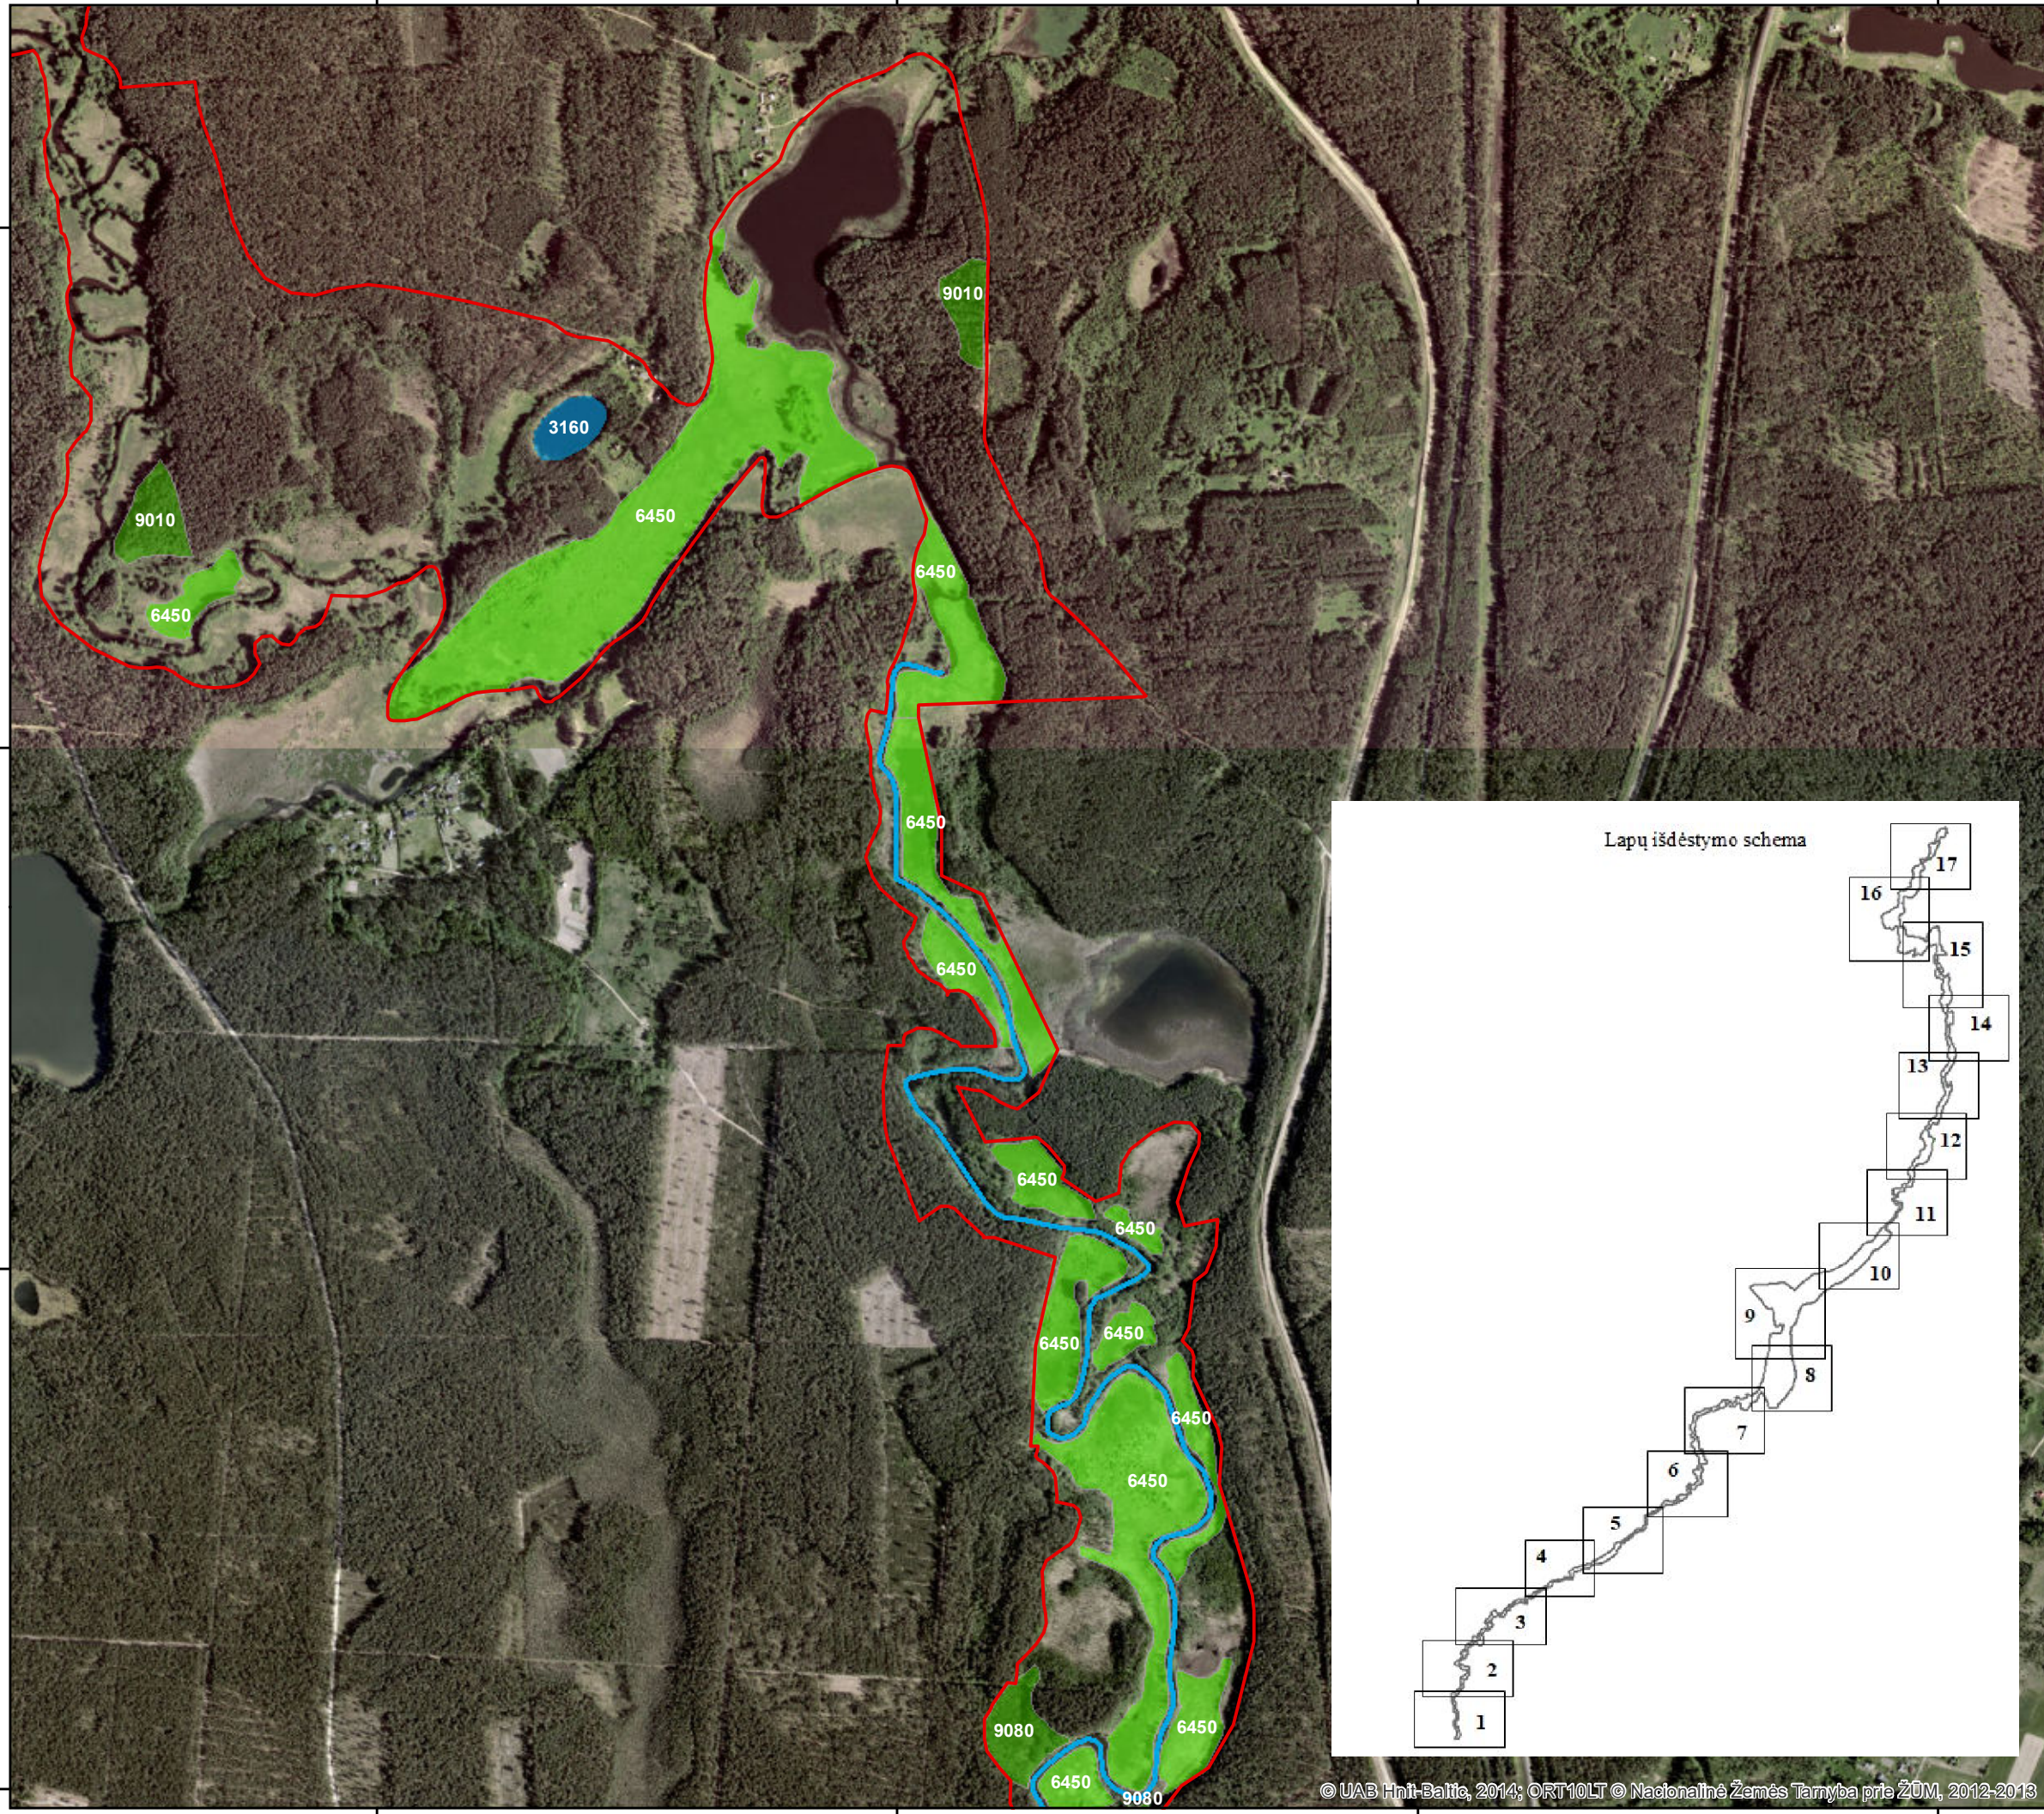

# ŽEIMENOS UPĖ (LTSVE0020)

Plotas 1900 ha  
Švenčionių r., Vilniaus r. savivaldybės

6121000

6120000

6119000

6118000

6121000

6120000

## Sutartiniai ženklai

Buveinių apsaugai svarbios teritorijos ribos