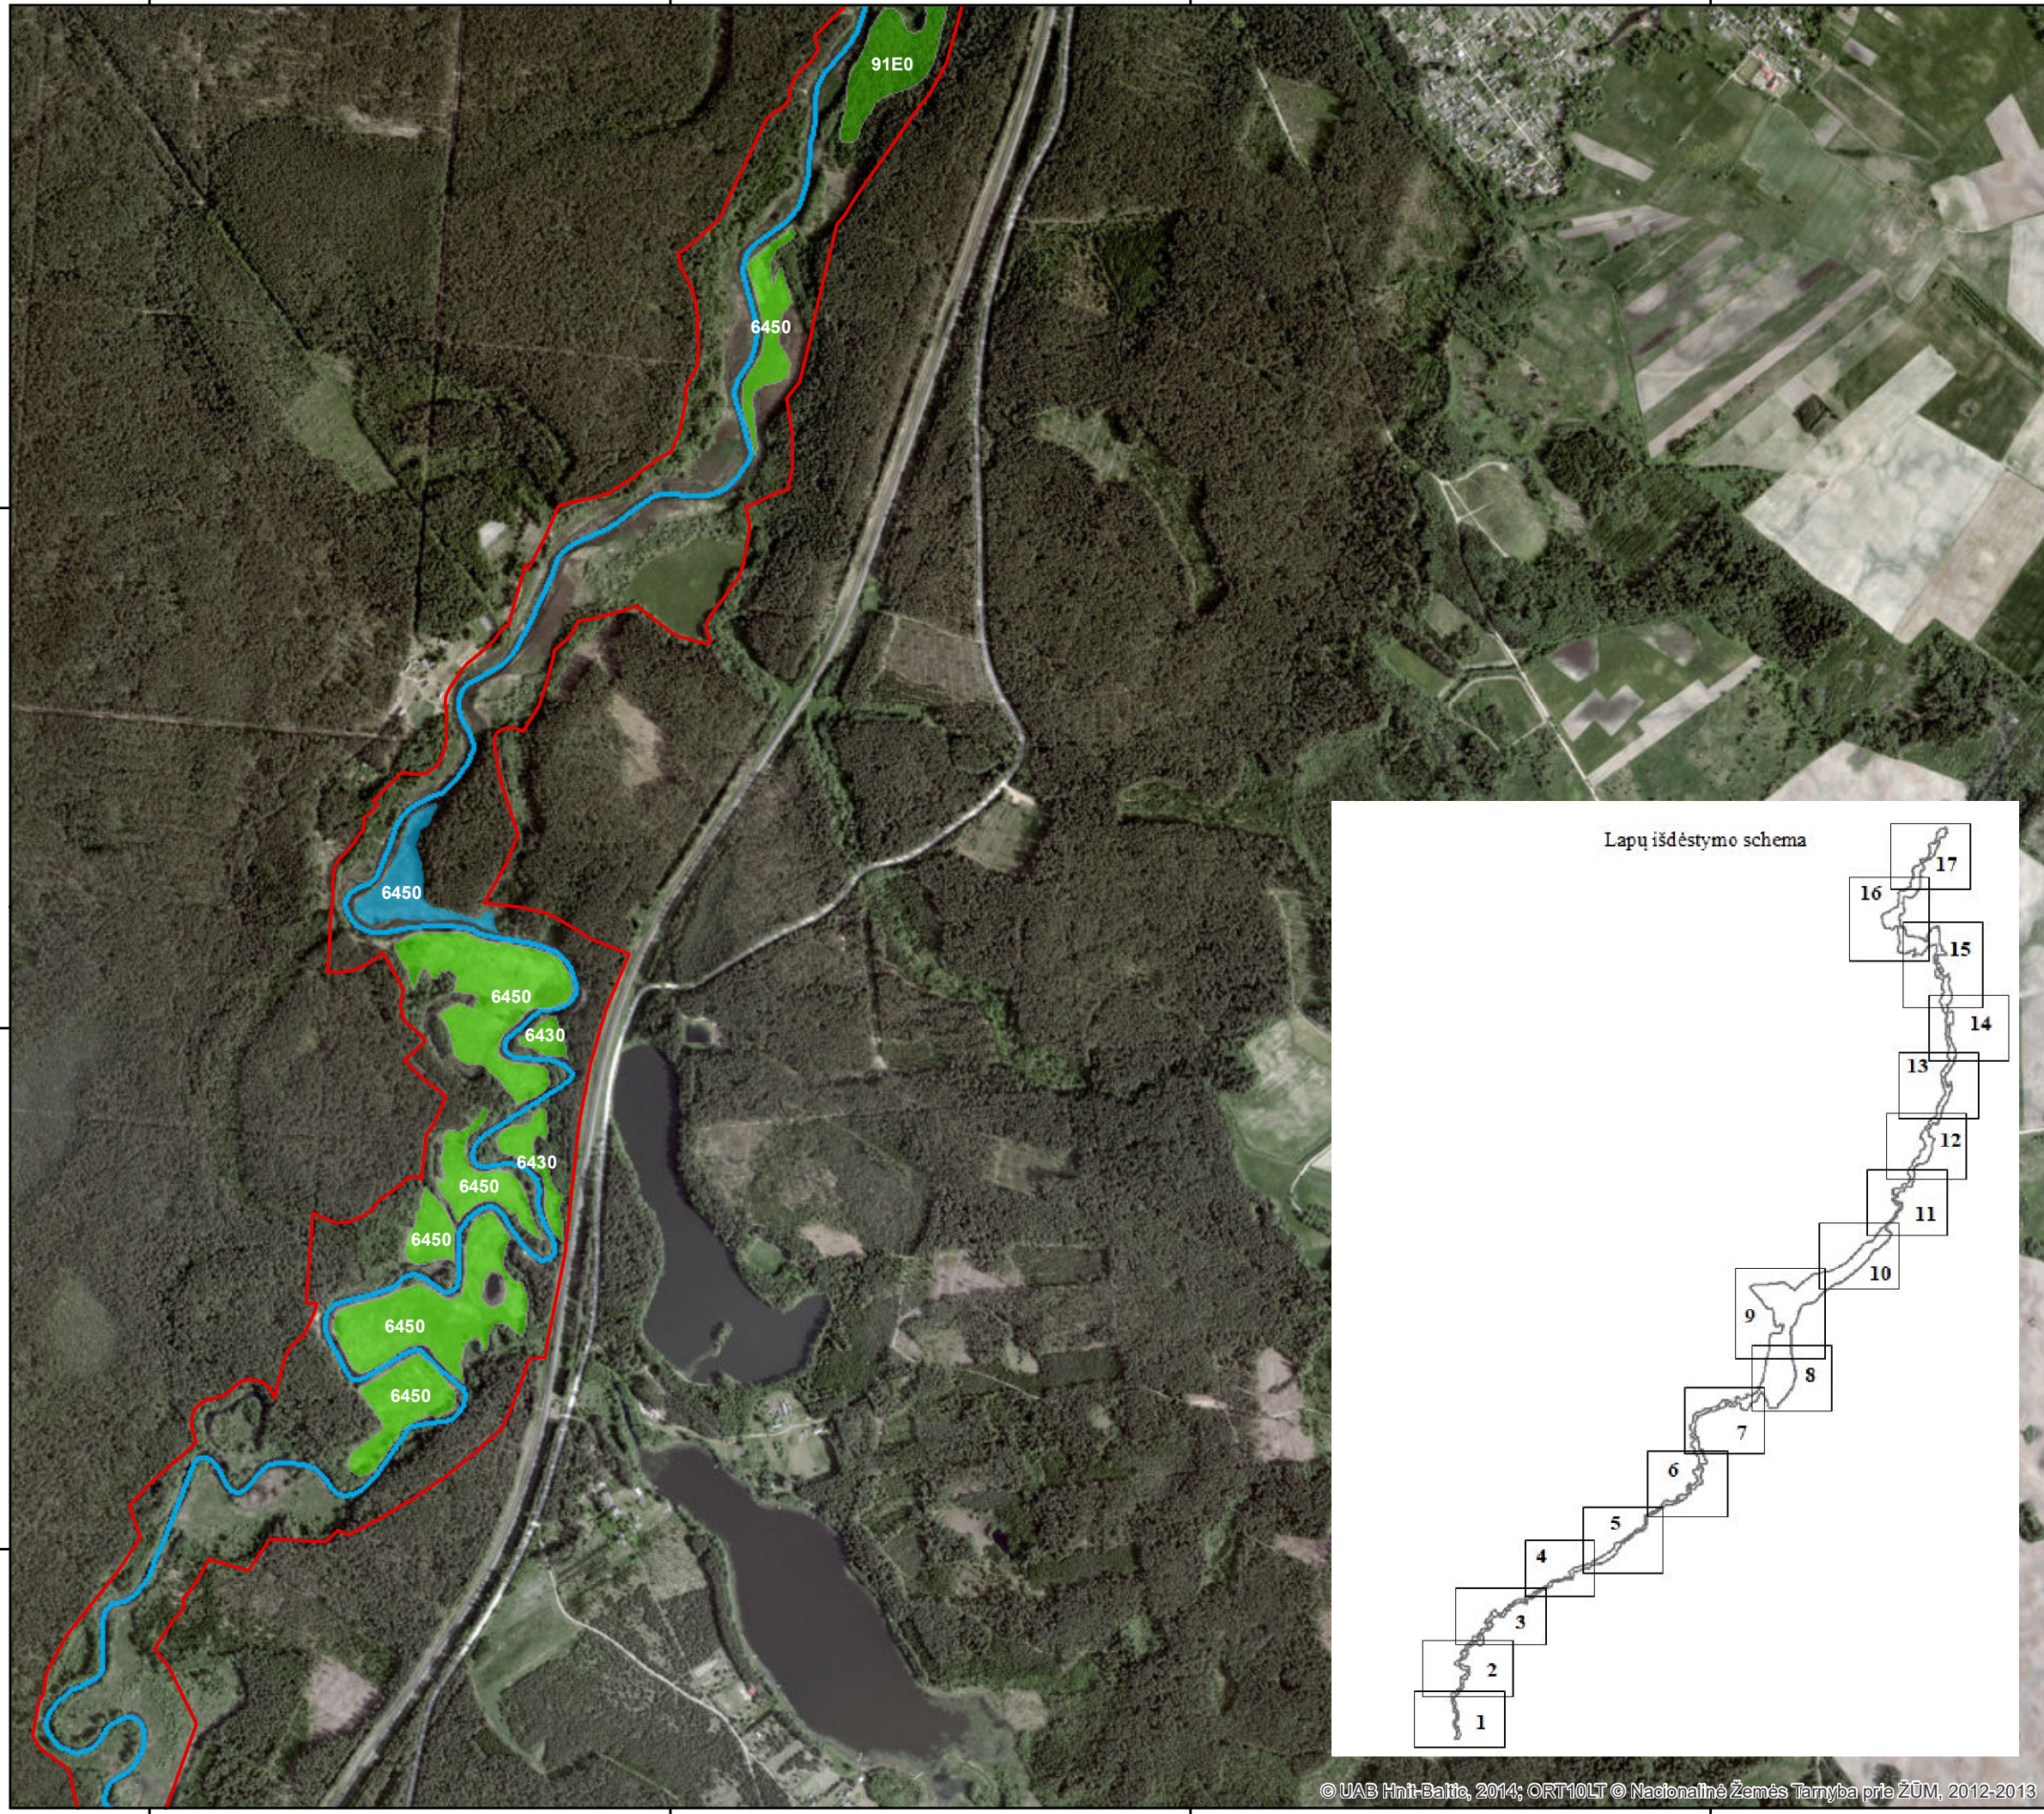

625000

626000

627000

628000

ŽEIMENOS UPĖ (LTSVE0020)

Plotas 1900 ha
Švenčionių r., Vilniaus r. savivaldybės

6113000

6113000

6112000

6112000

6111000

6111000

Lapų išdėstymo schema

Sutartiniai ženklai

- Buveinių apsaugai svarbios teritorijos ribos
- Vandenių buveinės
- Pievų buveinės
- Pelkių buveinės
- Miškų buveinės

* Keturių simbolių derinys (pavyzdžiui, 2330) nurodo Europos Bendrijos svarbos natūralių buveinių tipų kodus, nurodytus Lietuvos Respublikos aplinkos ministro 2001 m. balandžio 20 d. įsakyme Nr. 219 „Dėl Buveinių apsaugai svarbių teritorijų atrankos tvarkos aprašo patvirtinimo“.

 Valstybinė saugomų teritorijų tarnyba
prie Aplinkos ministerijos

Duomenys:
LR saugomų teritorijų valstybės kadastras
© Valstybinė saugomų teritorijų tarnyba
prie Aplinkos ministerijos, 2017
Lietuvos koordinacinių sistema LKS-94