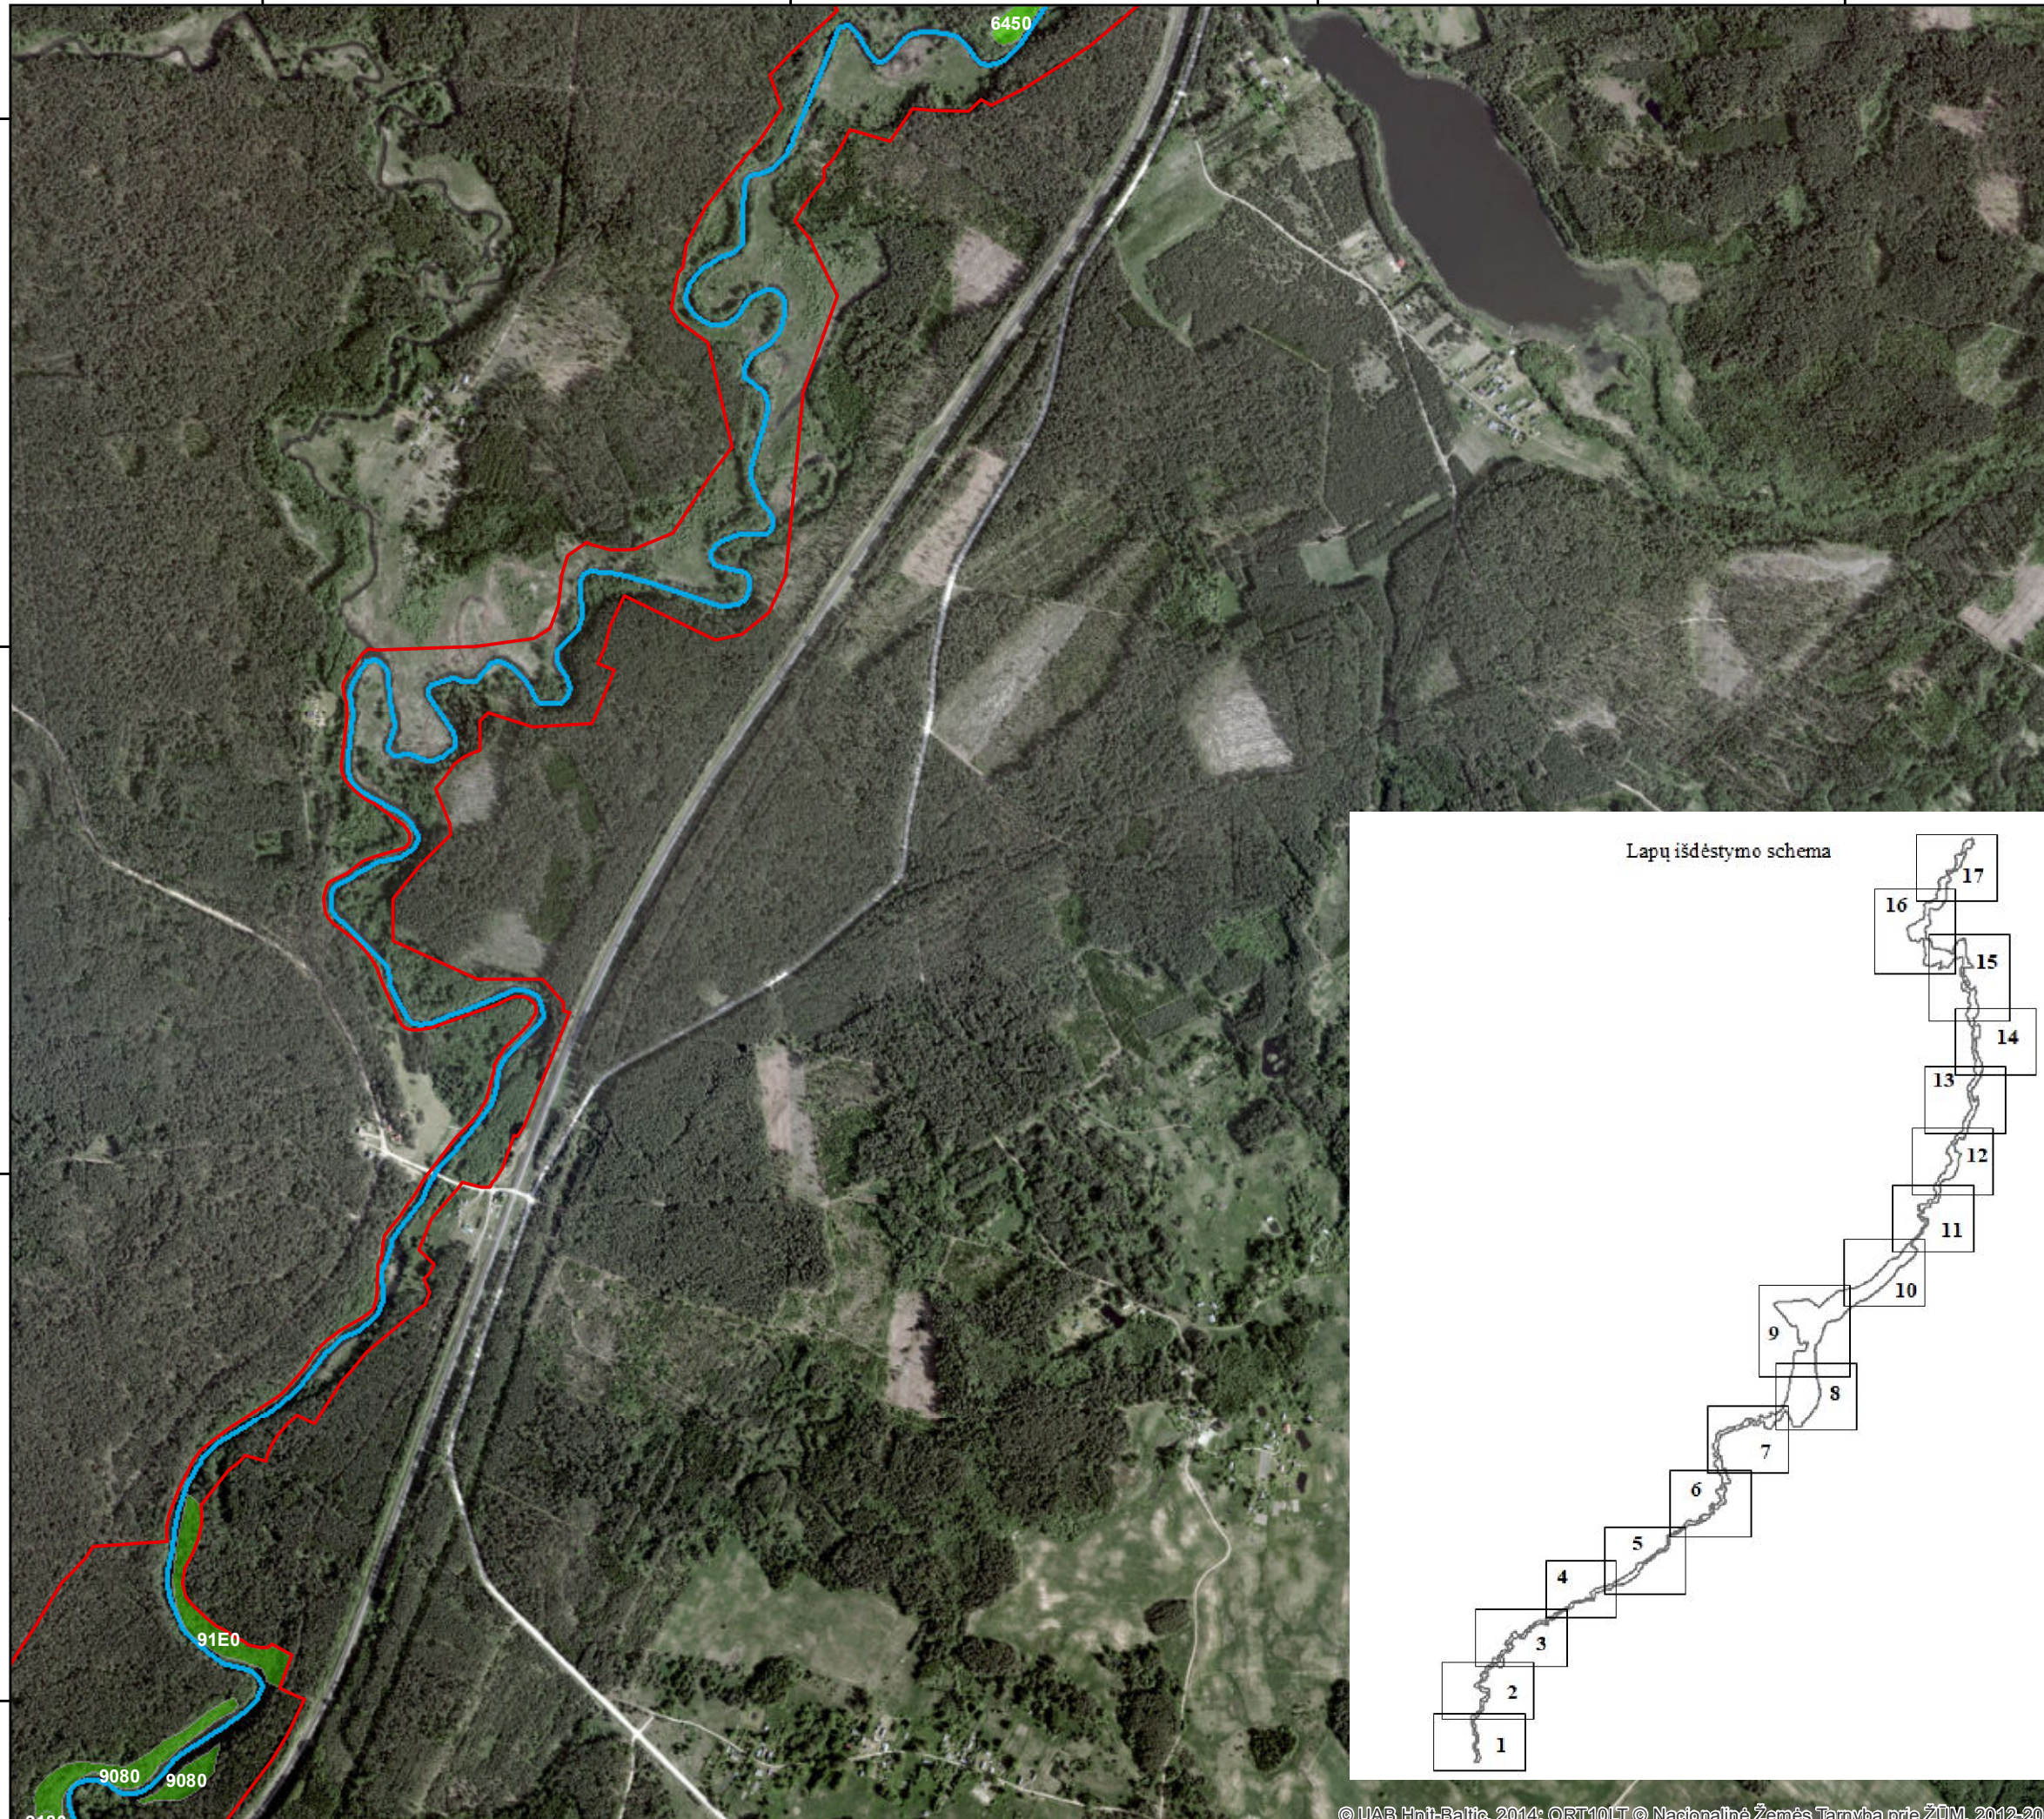

© UAB HnT-Baltic, 2014; ORT10LT © Nacionalinė Žemės Tarnyba prie ŽŪM, 2012-2013

624000

625000

626000

627000

6108000

6108000