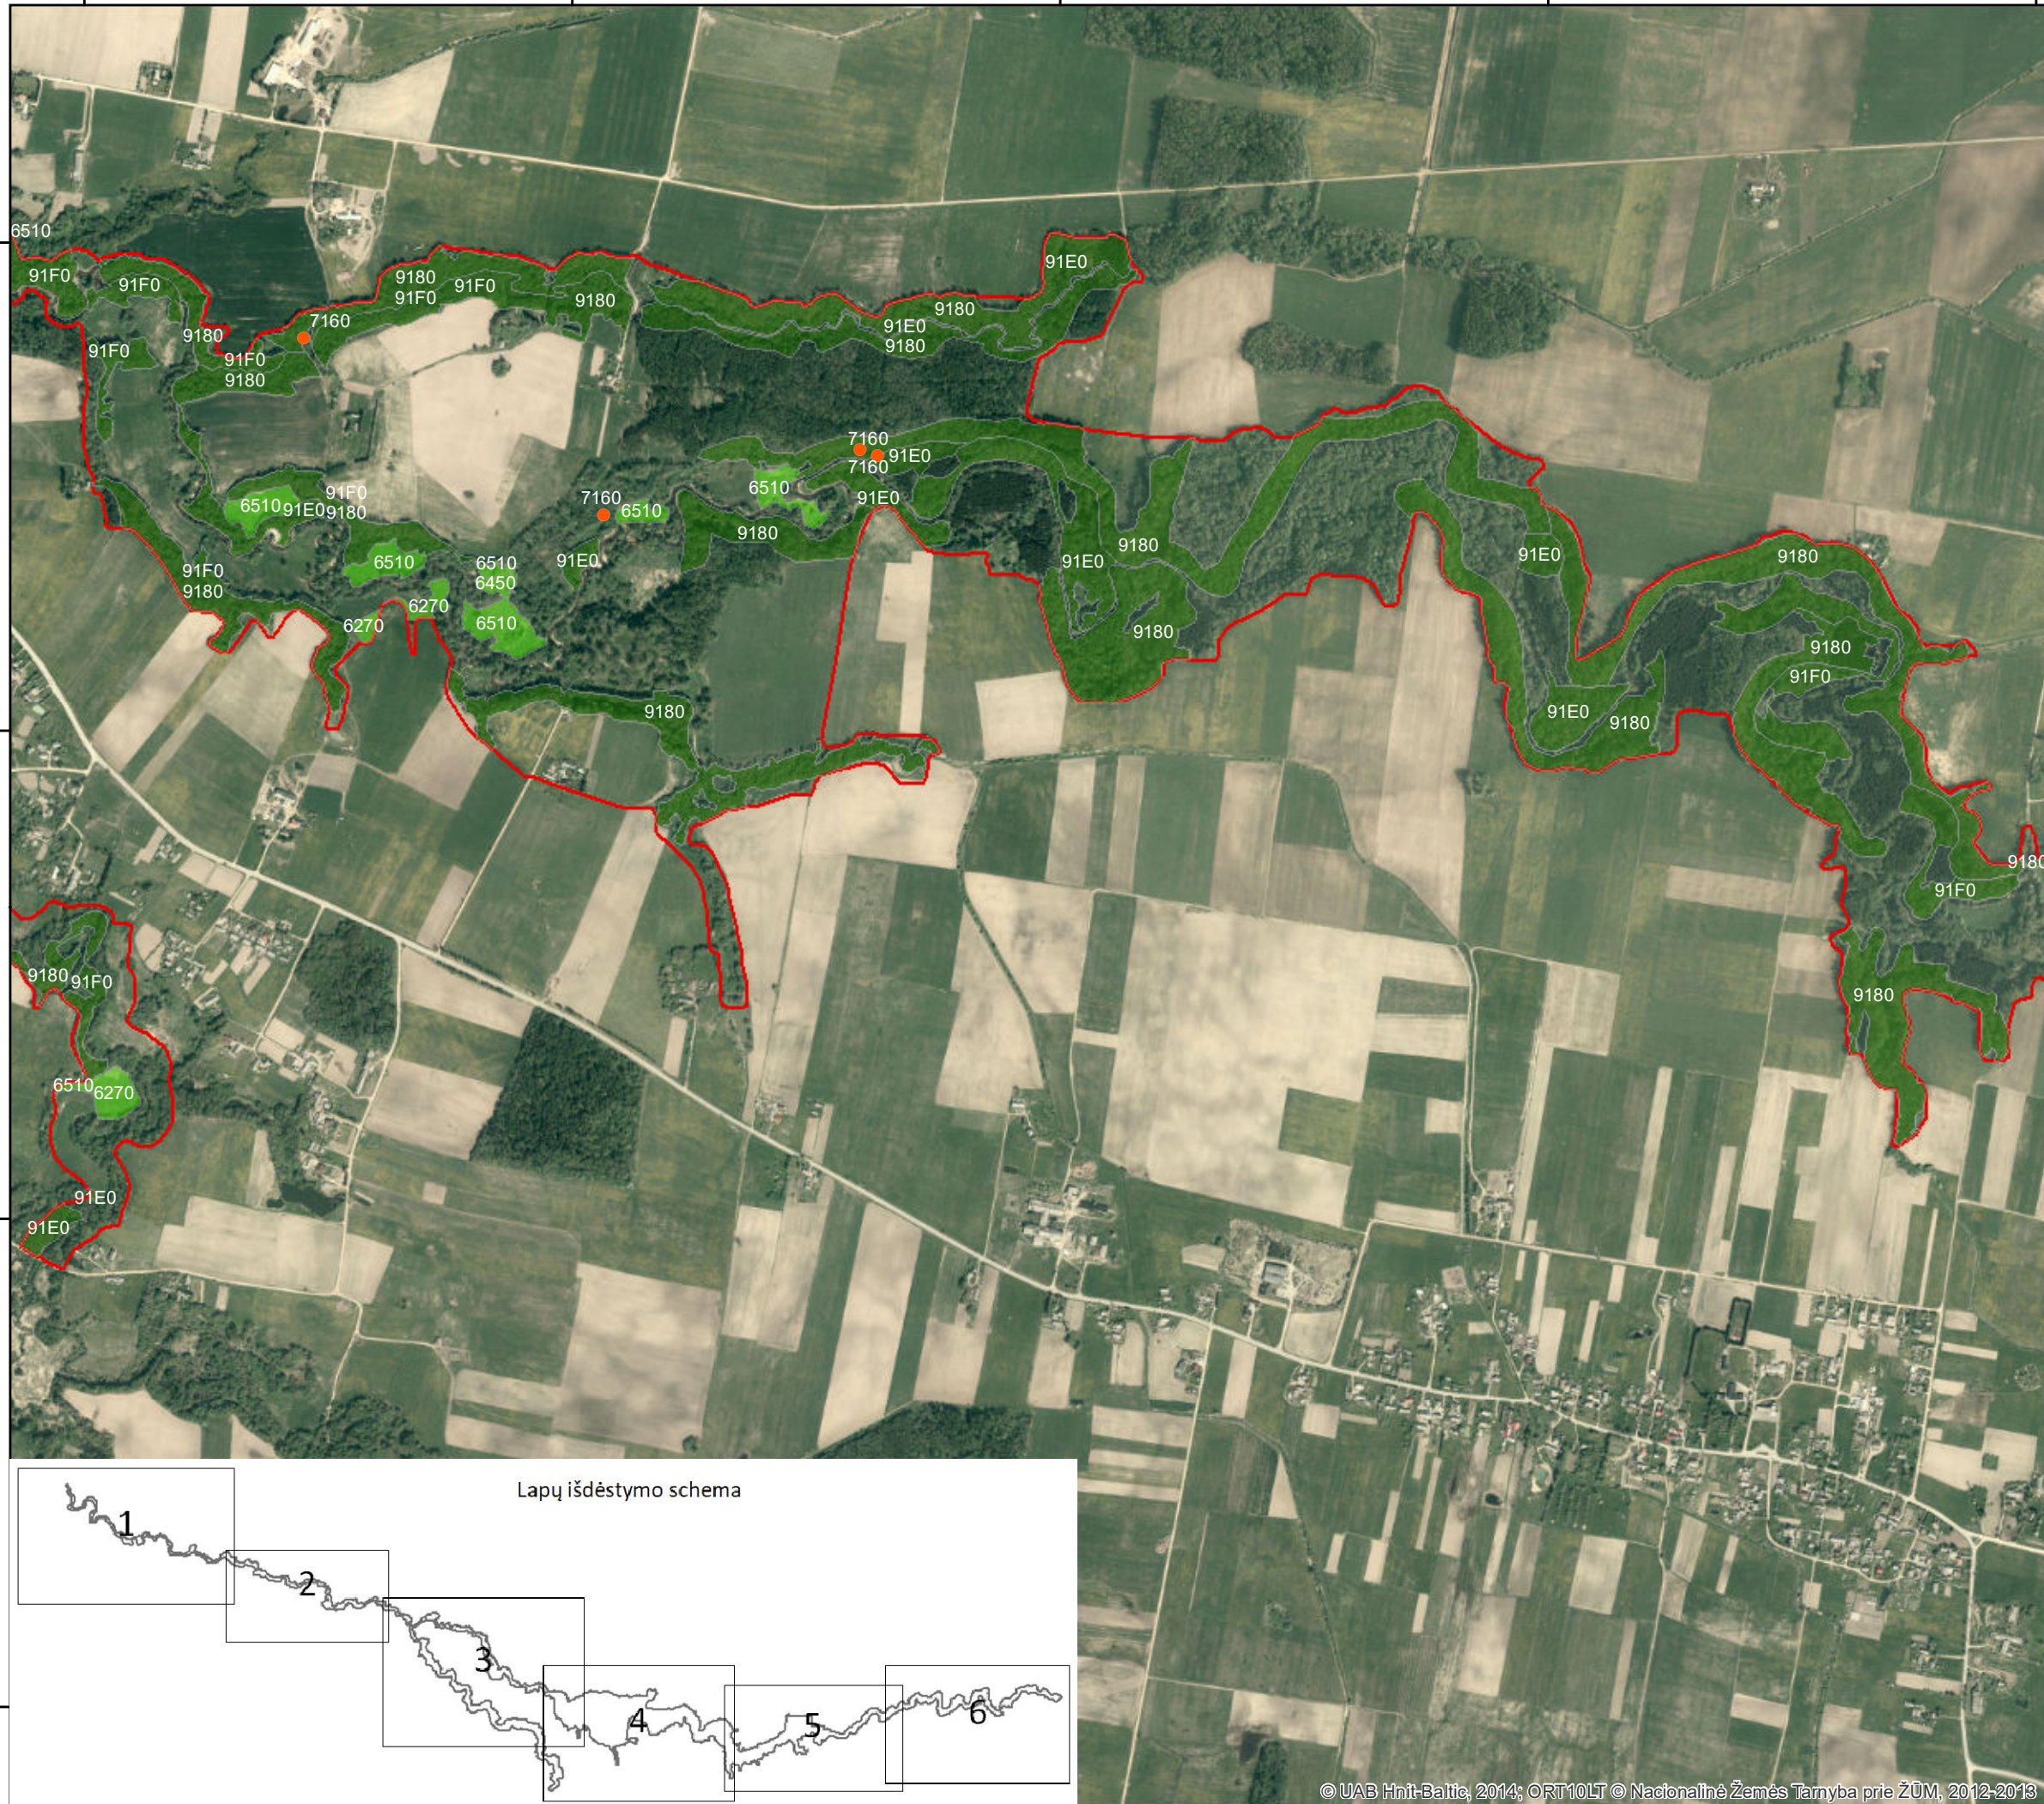

355000 356000 357000 358000 359000

Buveinių apsaugai svarbių teritorijų sąrašo
18 priedas (4 lapas)

LUOBOS UPĖ (LTSKU0005)

Plotas 603,6 ha
Skuodo r. savivaldybė

Sutartiniai ženklai

- Buveinių apsaugai svarbios teritorijos ribos
- Buveinės teritorijoje***
- Pievų buveinės
- Pelkių buveinės
- Miškų buveinės
- Šaltinių, atodangų ir olų buveinės

* Keturių simbolių derinys (pavyzdžiui, 2330) nurodo Europos Bendrijos svarbos natūralių buveinių tipų kodus, nurodytus Lietuvos Respublikos aplinkos ministro 2001 m. balandžio 20 d. įsakyme Nr. 219 „Dėl Buveinių apsaugai svarbių teritorijų atrankos tvarkos aprašo patvirtinimo“.

 Valstybinė saugomų teritorijų tarnyba
prie Aplinkos ministerijos

Duomenys:
LR saugomų teritorijų valstybės kadastras
© Valstybinė saugomų teritorijų tarnyba
prie Aplinkos ministerijos, 2017
Lietuvos koordinacių sistema LKS-94

0 125 250 500 750 1.000
m

355000 356000 357000 358000 359000

6238000
6237000
6236000
6235000