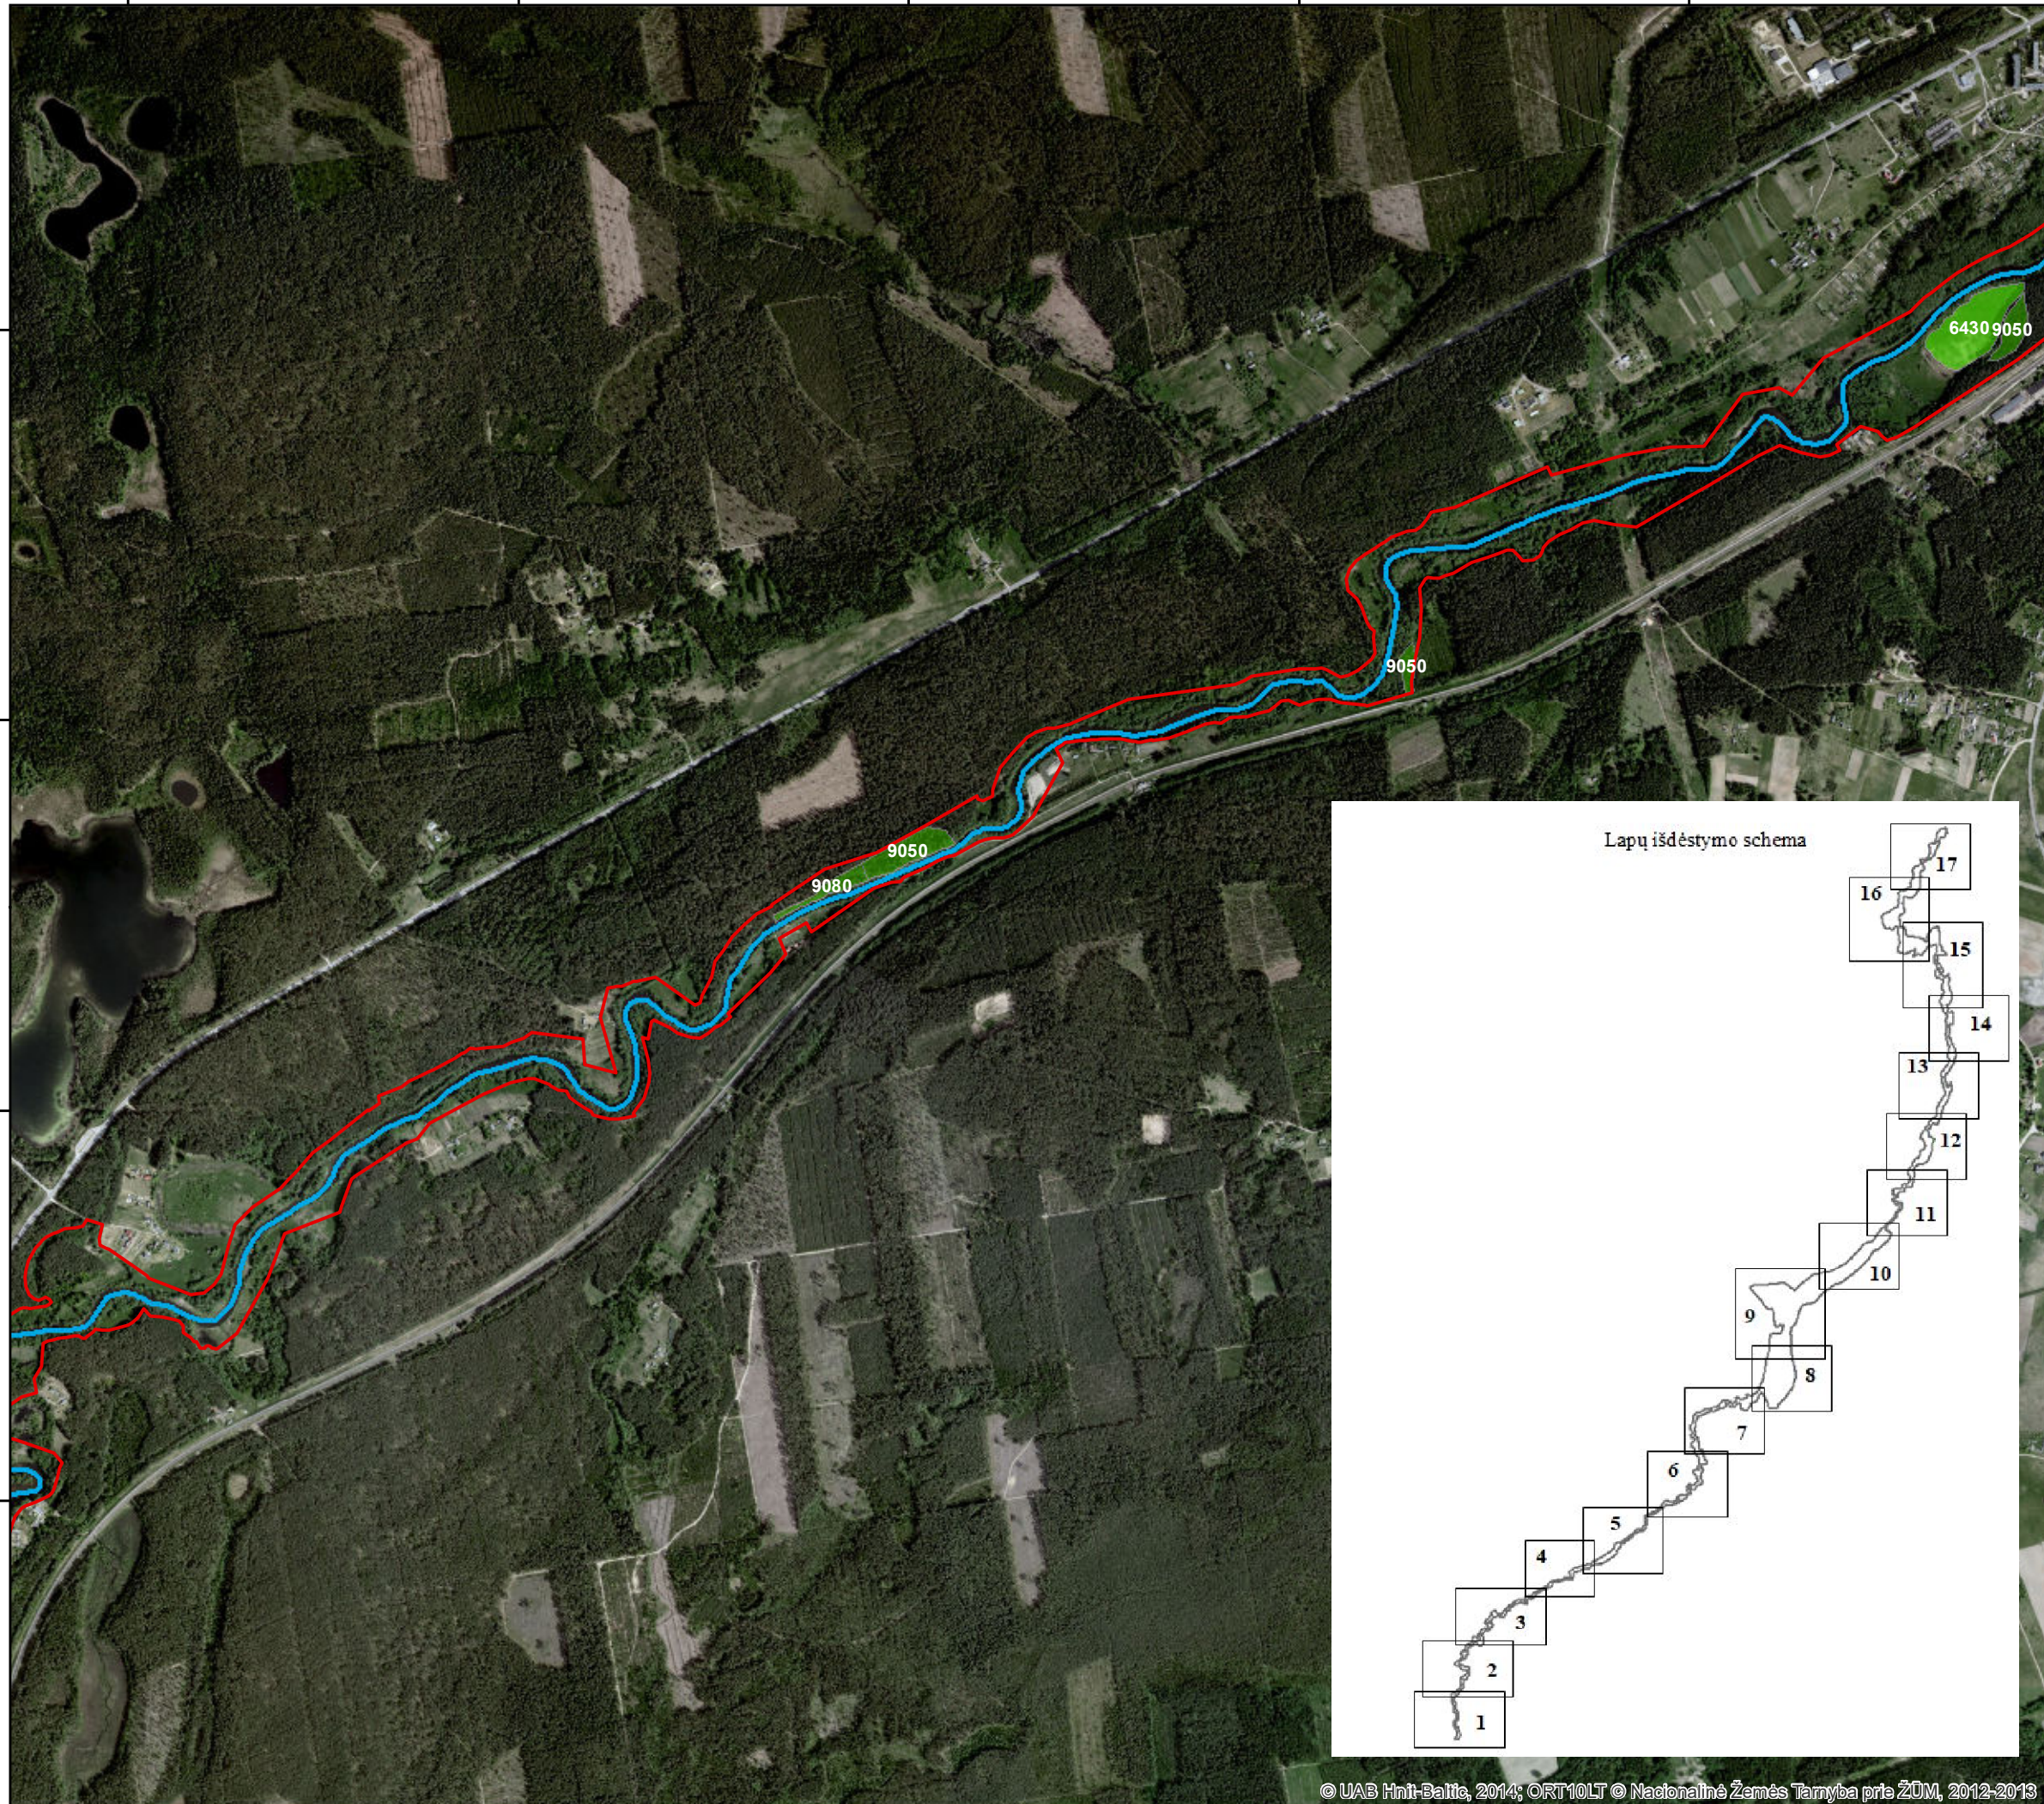

# ŽEIMENOS UPĖ (LTSVE0020)

Plotas 1900 ha  
Švenčionių r., Vilniaus r. savivaldybės

## Sutartiniai ženklai

Buveinių apsaugai svarbios teritorijos ribos

0 150 300 600 900 1.200 m

6094000  
6093000  
6092000  
6091000

6094000  
6093000  
6092000  
6091000

607000 608000 609000 610000 611000