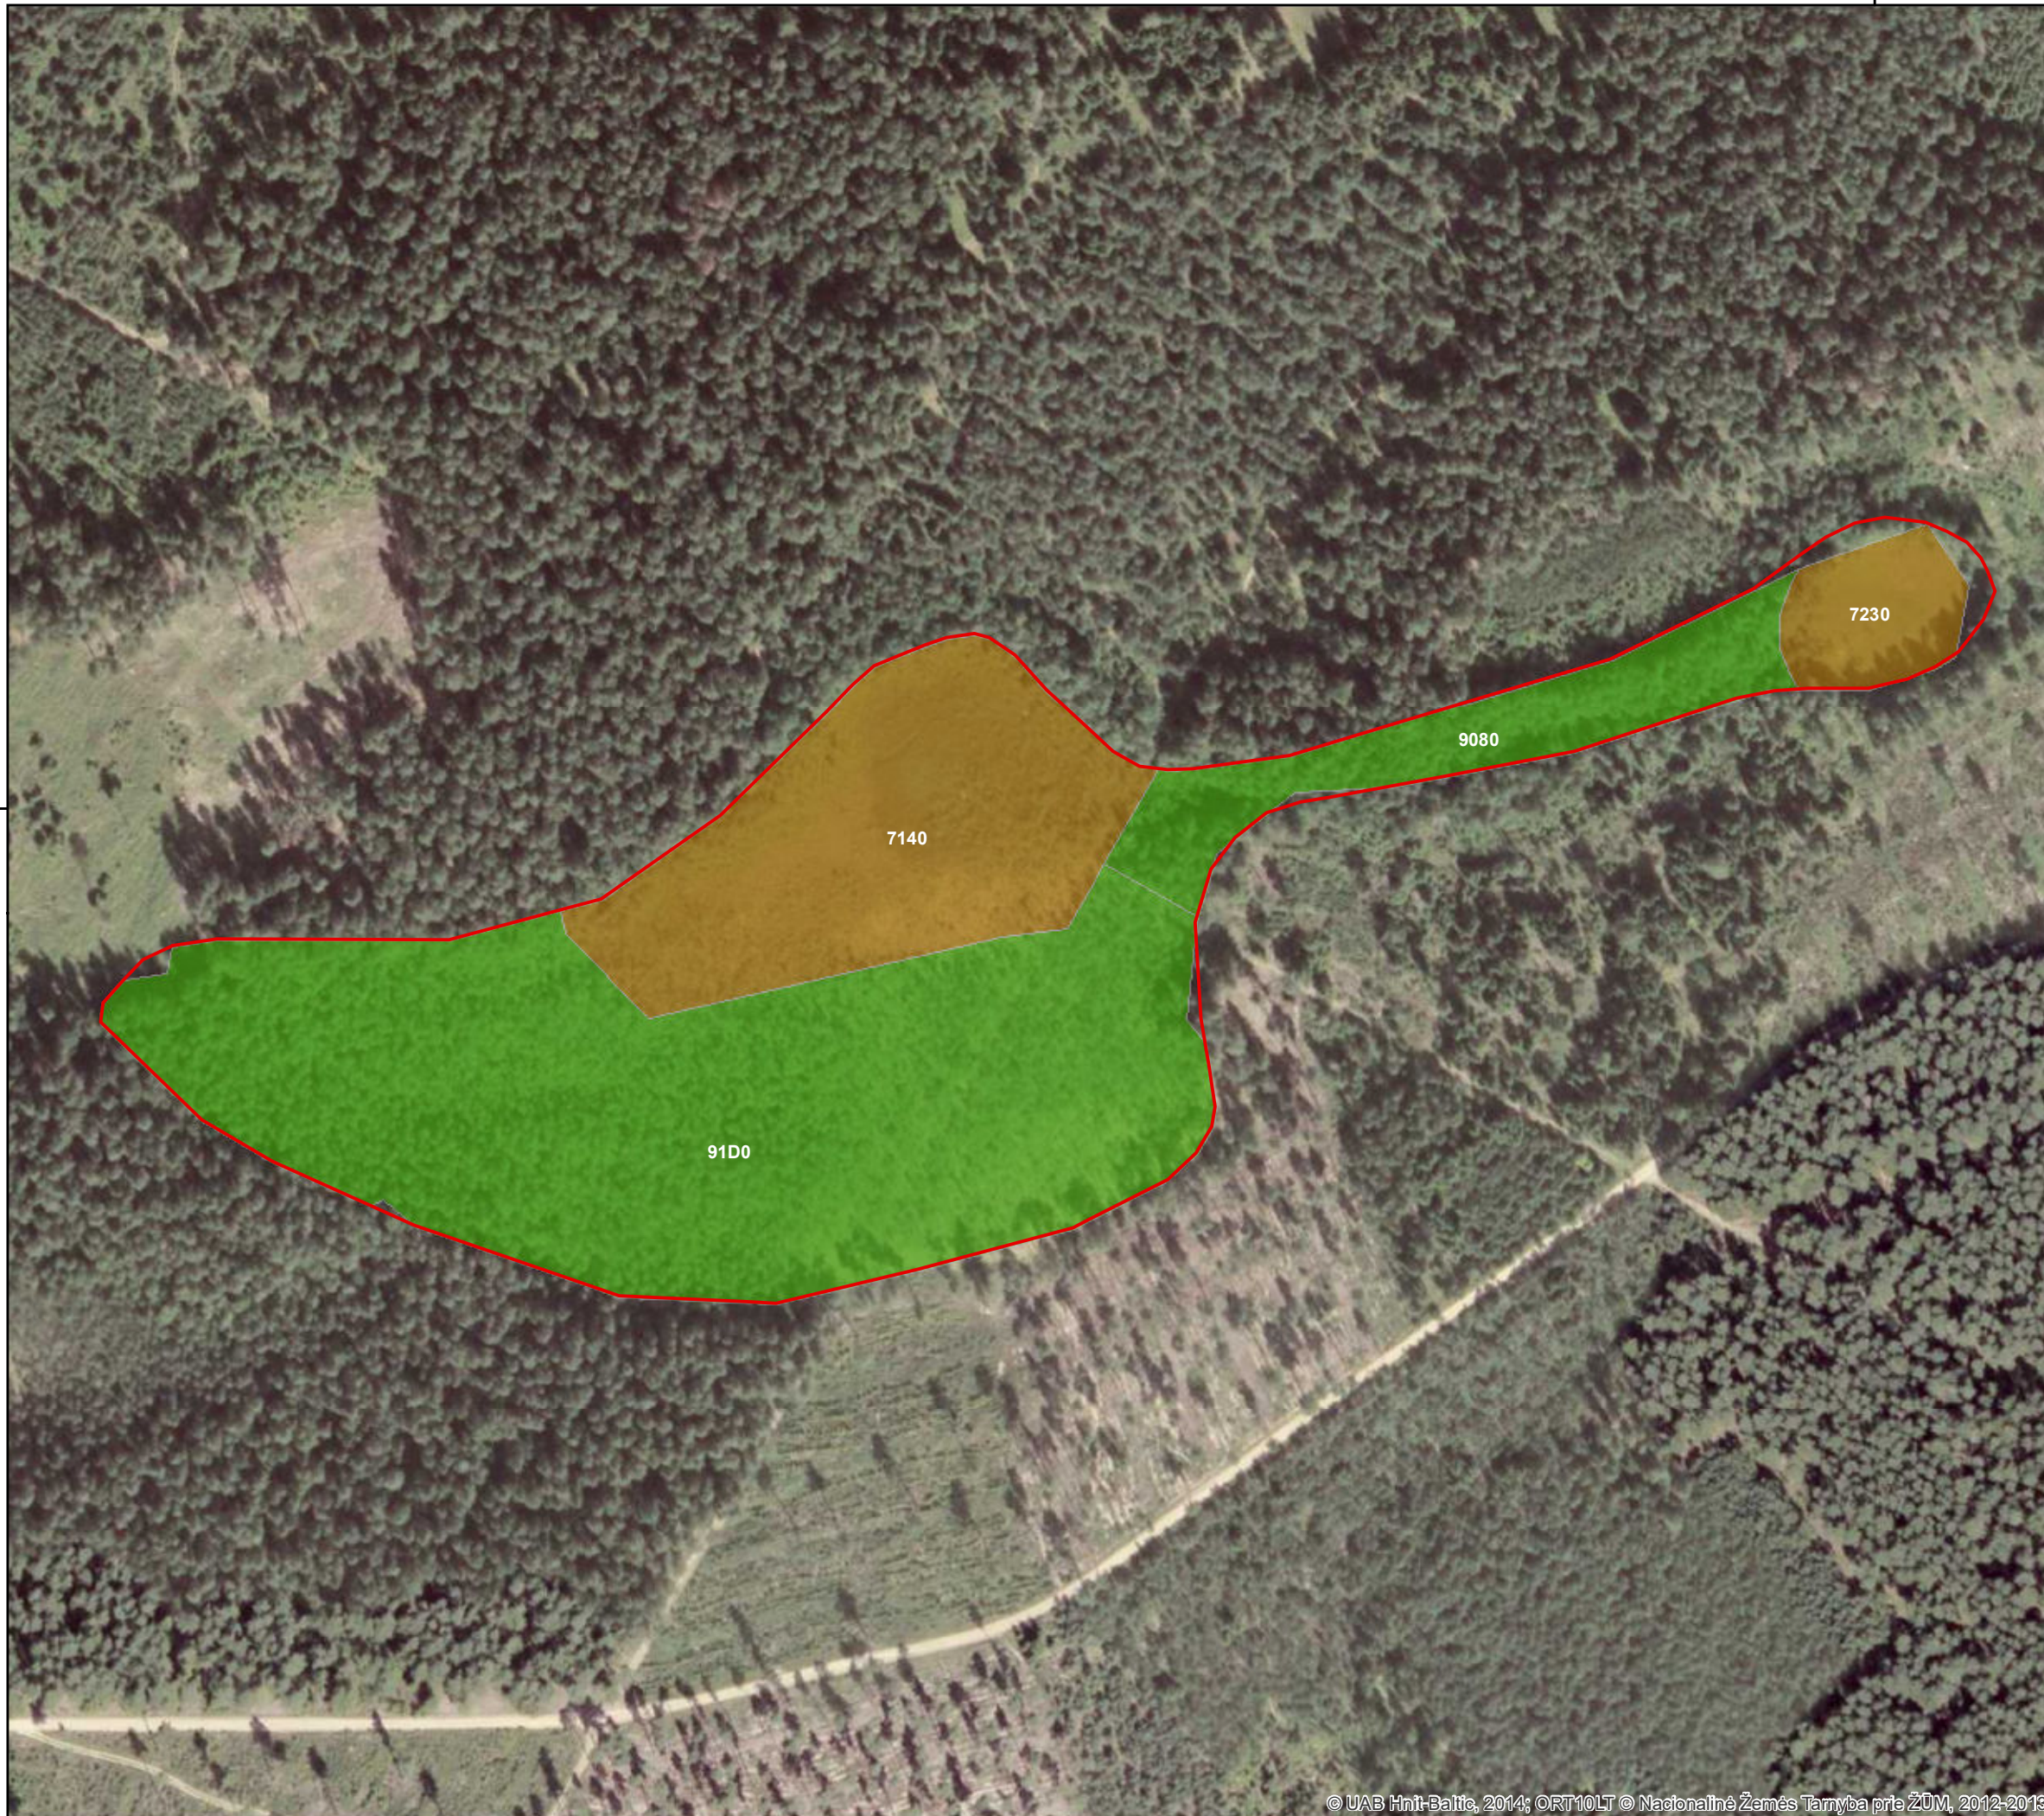

VYŽUONŲ ŠILAS (LTUTE0011)

Plotas 6,8 ha
Ultenos r. savivaldybė

Sutartiniai ženklai

Buveinių apsaugai svarbios teritorijos ribos

Buveinės teritorijoje*

- Pelkių buveinės
- Miškų buveinės

* Keturių simbolių derinys (pavyzdžiui, 2330) nurodo Europos Bendrijos svarbos natūralių buveinių tipų kodus, nurodytus Lietuvos Respublikos aplinkos ministro 2001 m. balandžio 20 d. įsakyme Nr. 219 „Dėl Buveinių apsaugai svarbių teritorijų atrankos tvarkos aprašo patvirtinimo“.

Duomenys:
LR saugomų teritorijų valstybės kadastras
© Valstybinė saugomų teritorijų tarnyba
prie Aplinkos ministerijos, 2017
Lietuvos koordinacinių sistema LKS-94