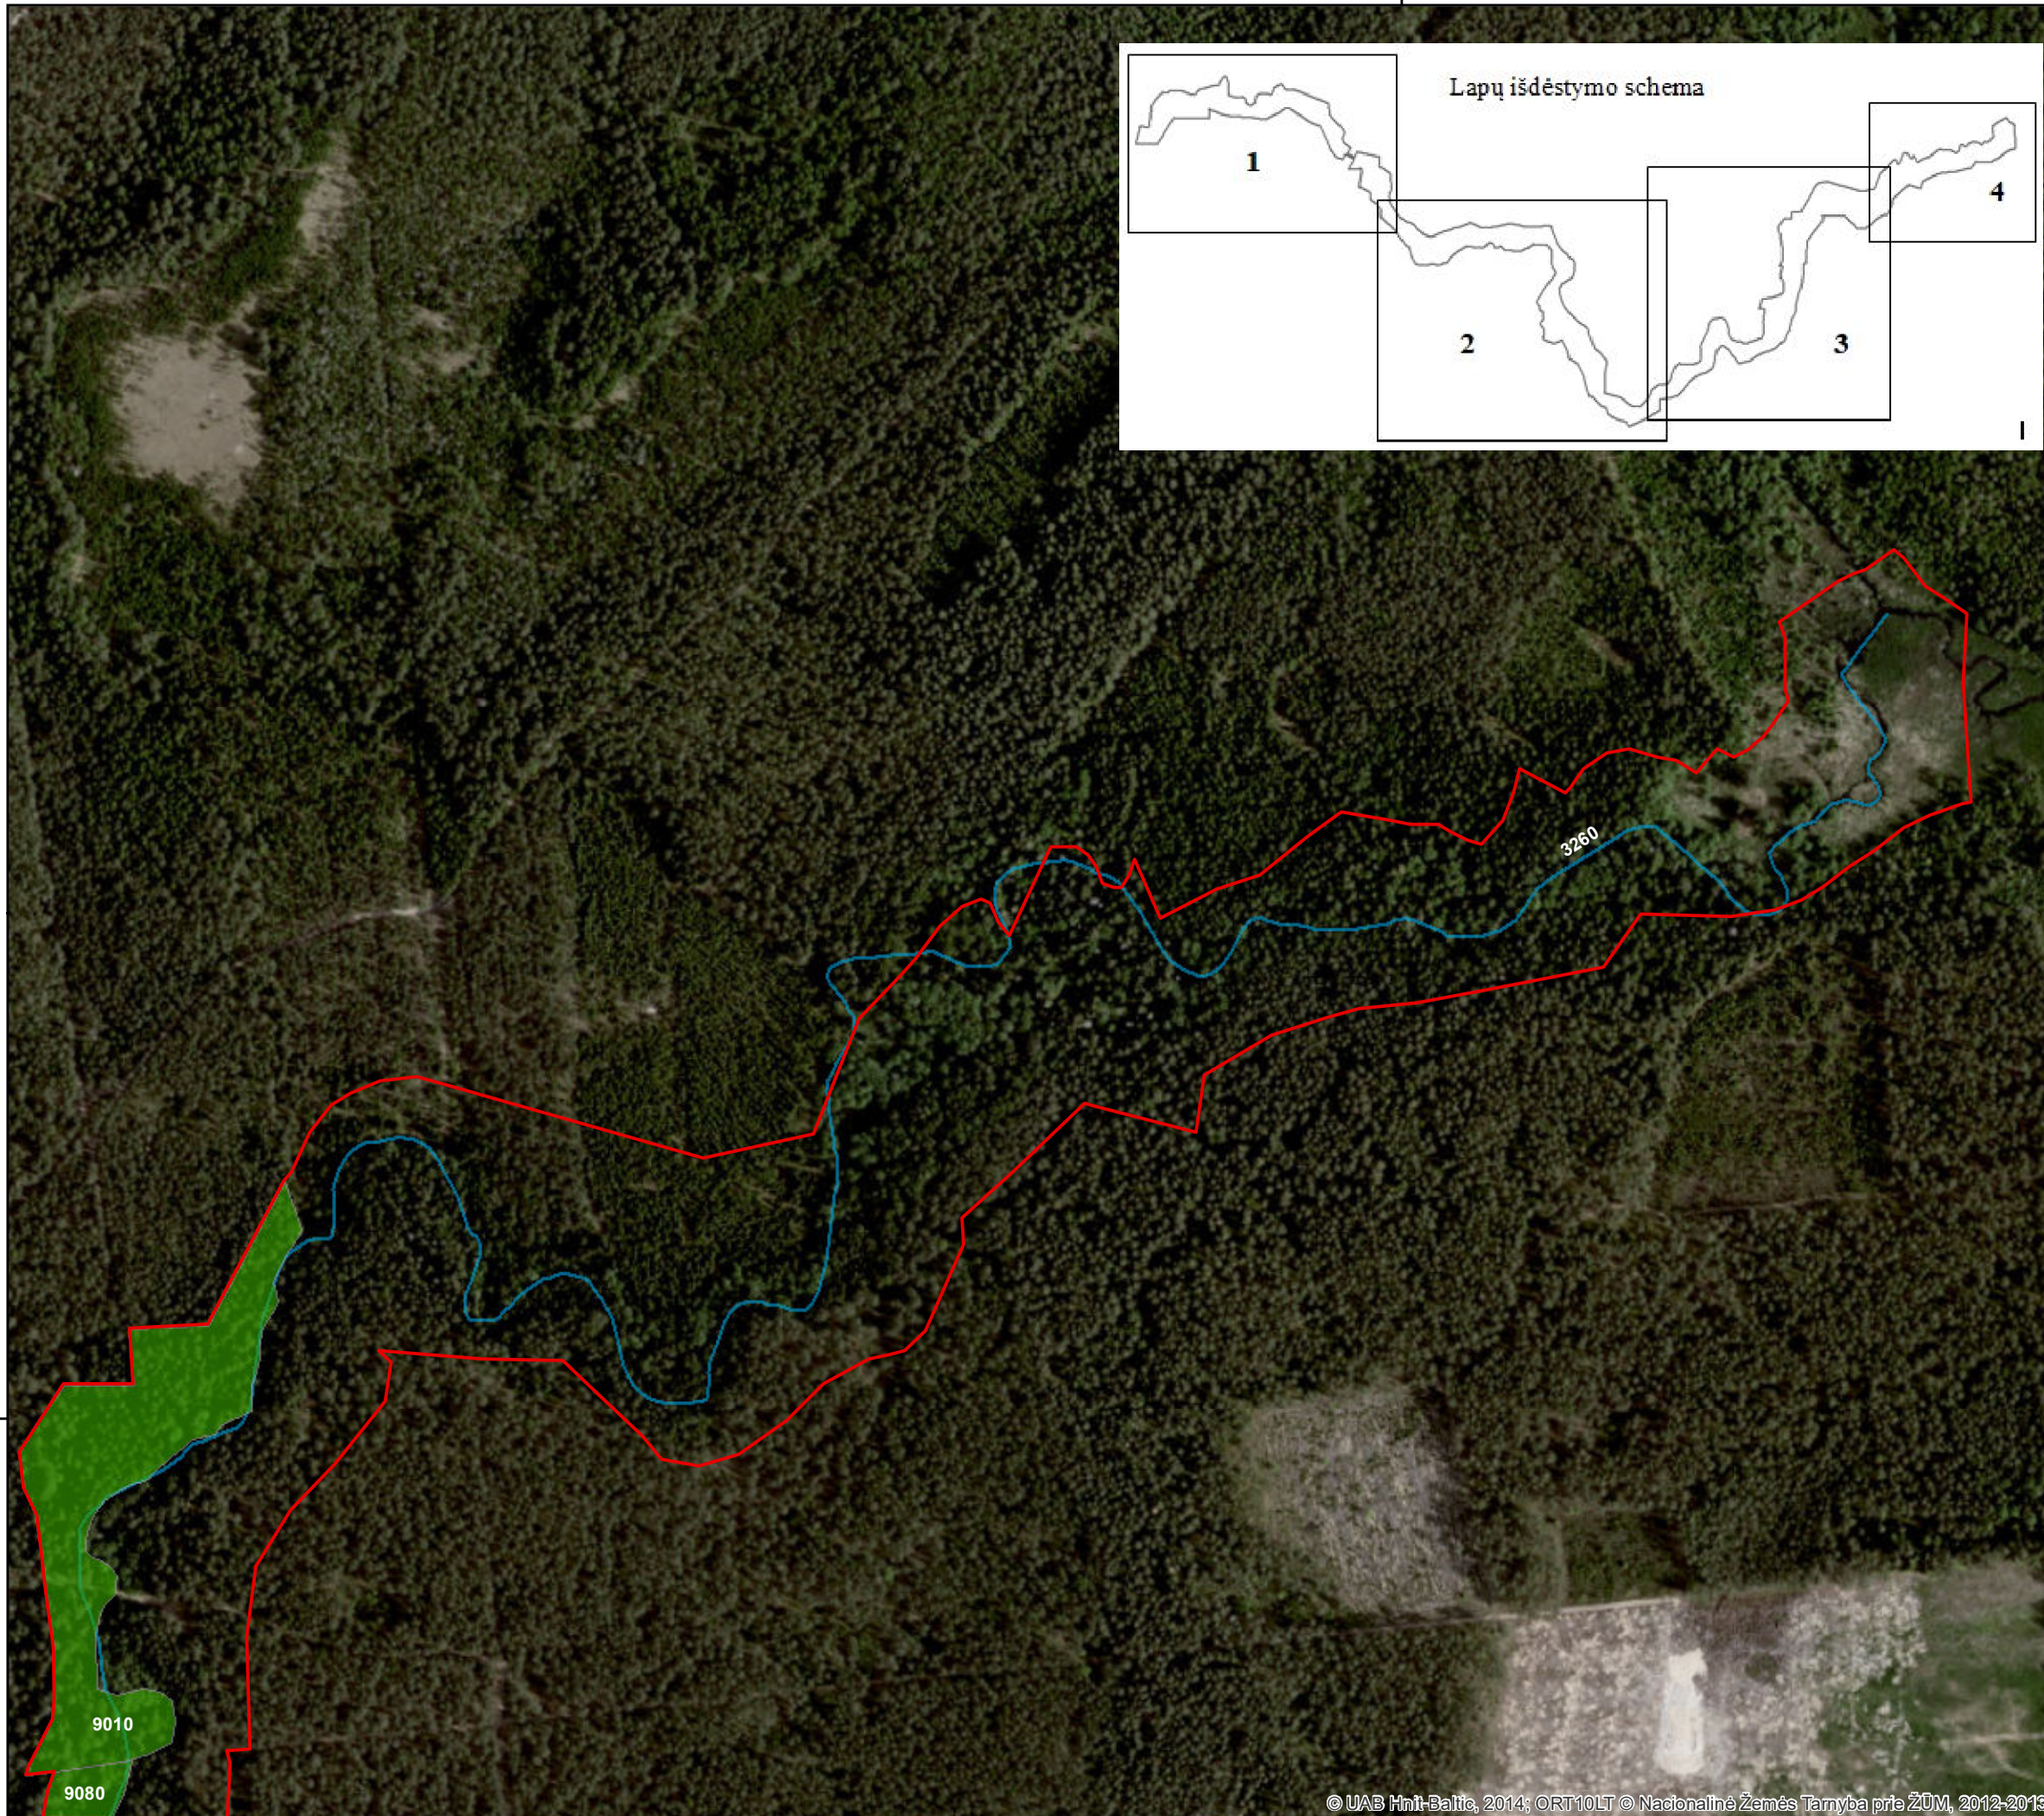

624000

Buveinių apsaugai svarbių teritorijų sąrašo  
37 priedas (4 lapas)

## SARIOS UPĖ (LTSVE0024)

Plotas 87,9 ha  
Švenčionių r. savivaldybė

### Sutartiniai ženklai

Buveinių apsaugai svarbios teritorijos ribos

### Buveinės teritorijoje\*

Miškų buveinės

Vandenų buveinės

\* Keturių simbolių derinys (pavyzdžiui, 2330) nurodo Europos Bendrijos svarbos natūralių buveinių tipų kodus, nurodytus Lietuvos Respublikos aplinkos ministro 2001 m. balandžio 20 d. įsakyme Nr. 219 „Dėl Buveinių apsaugai svarbių teritorijų atrankos tvarkos aprašo patvirtinimo“.