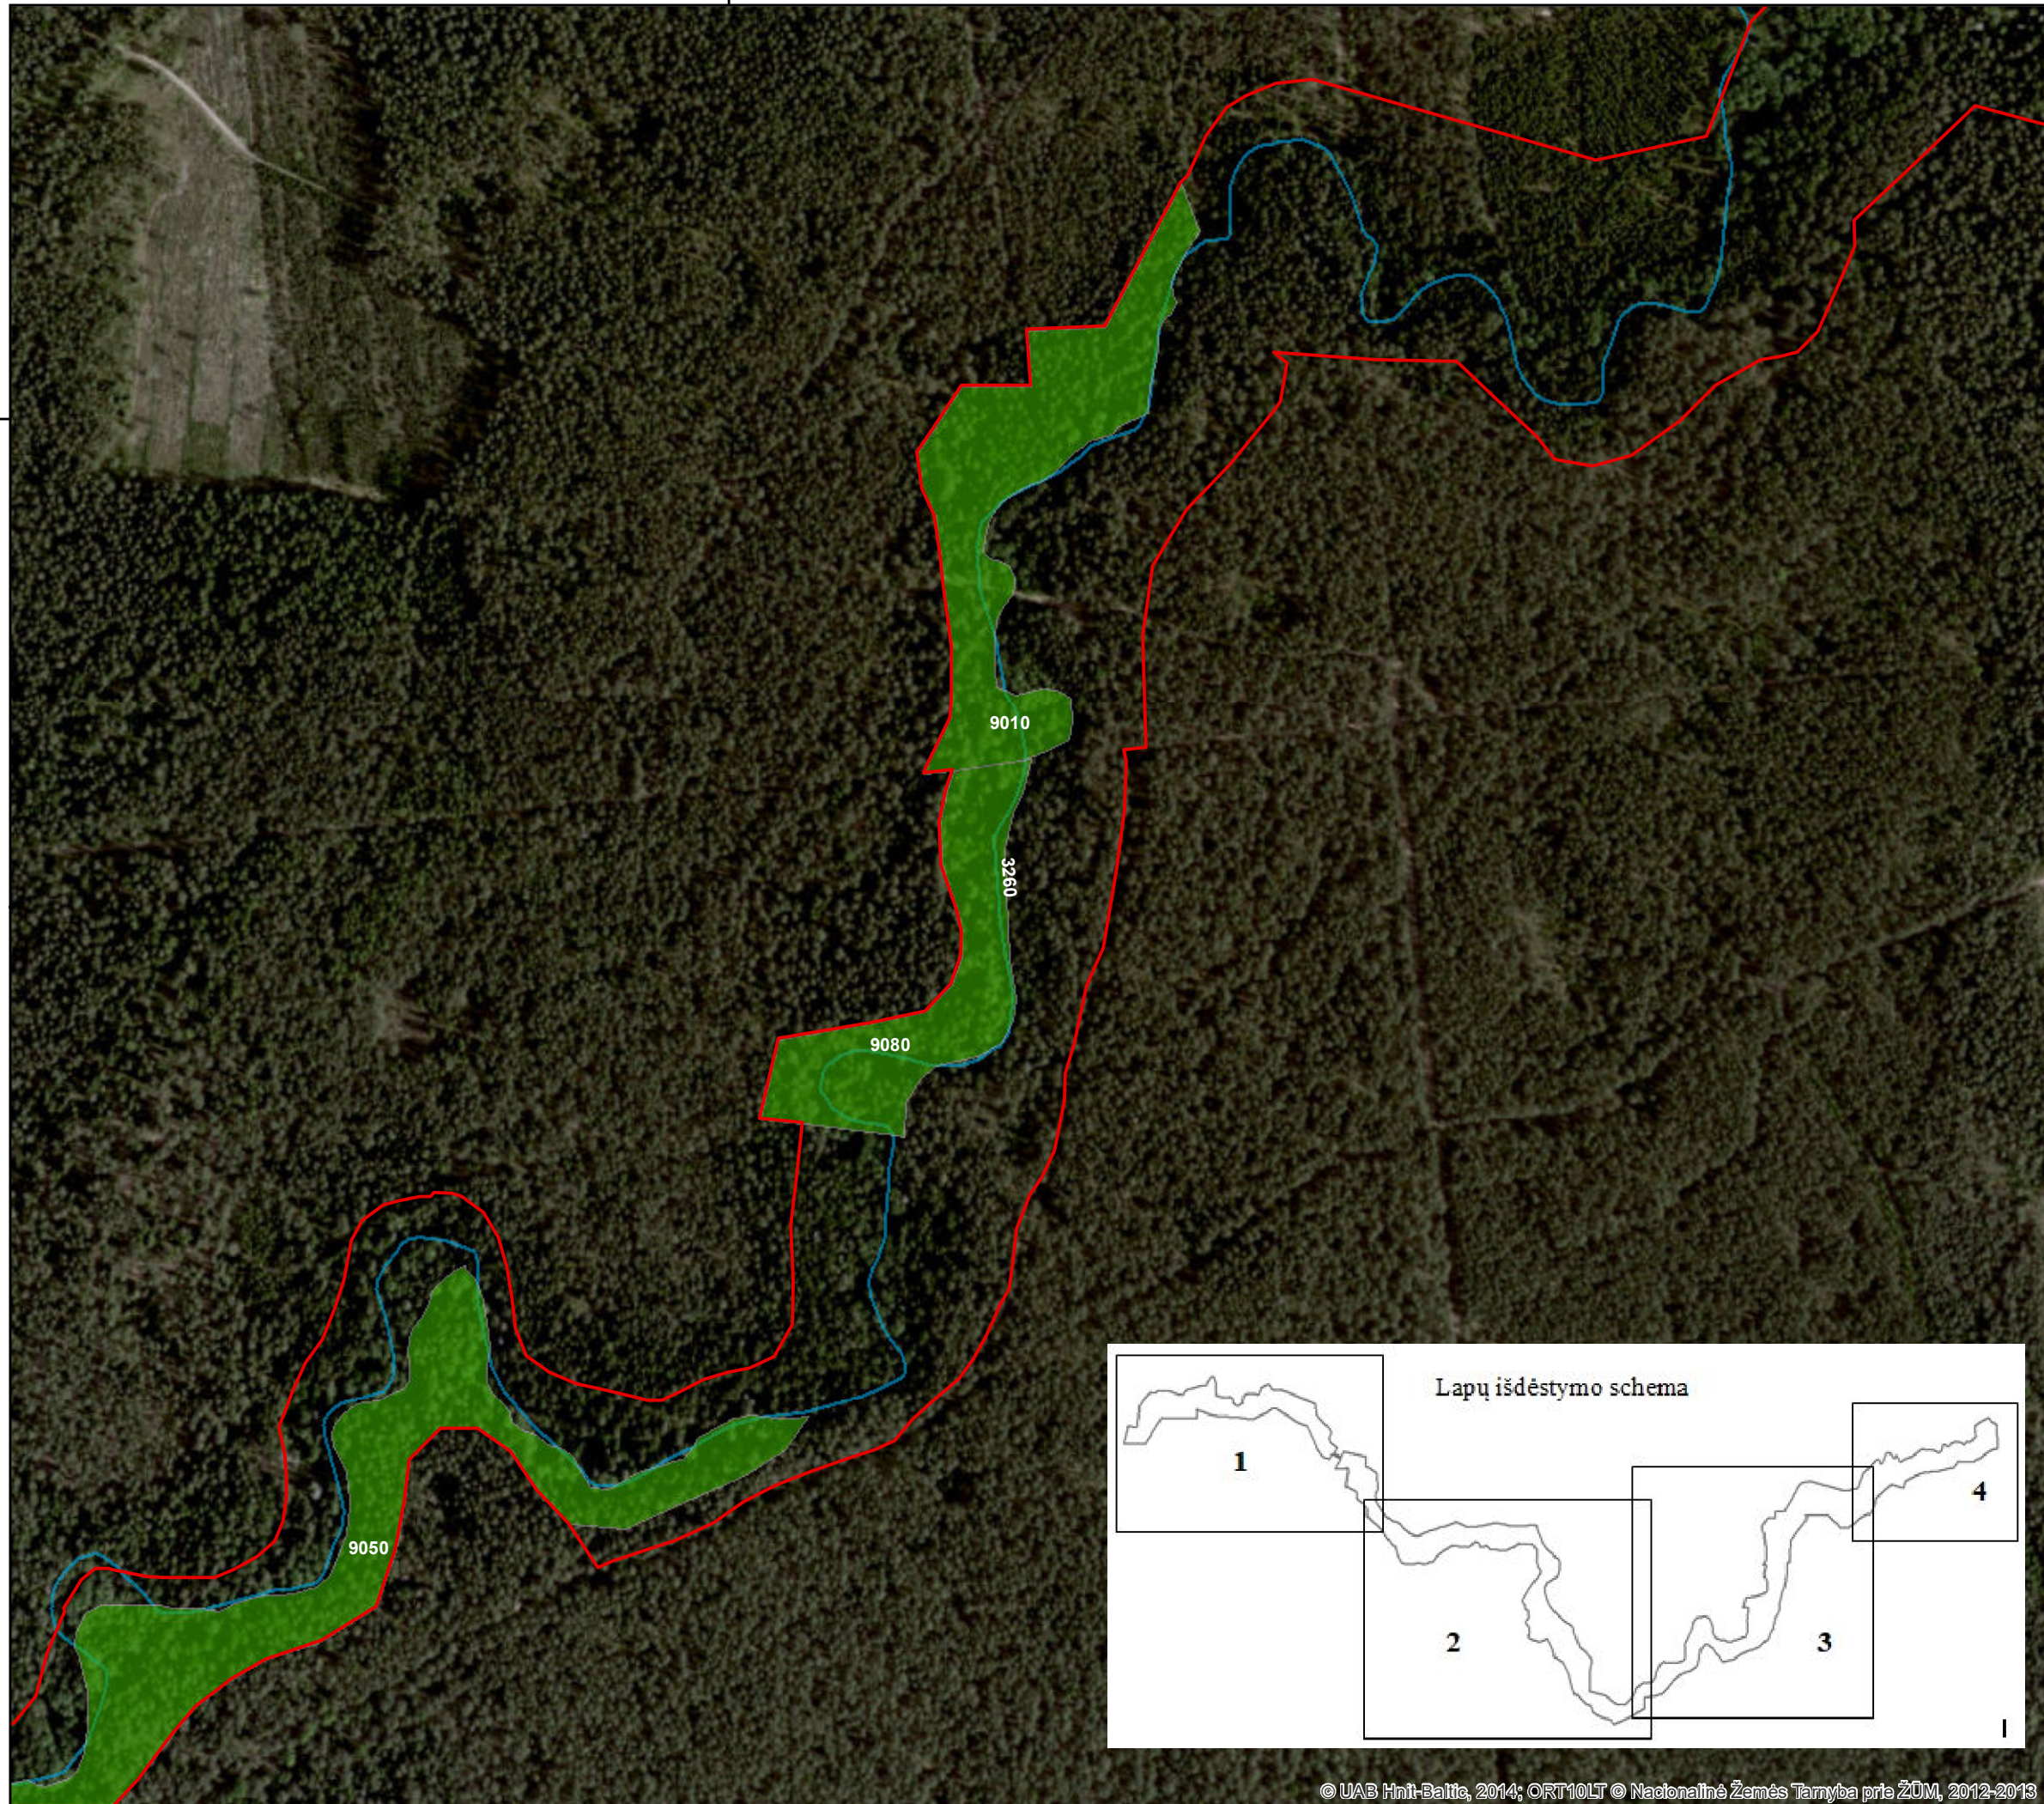

Buveinės teritorijoje*

Miškų buveinės

Vandenų buveinės

6103000

* Keturių simbolių derinys (pavyzdžiui, 2330) nurodo Europos Bendrijos svarbos natūralių buveinių tipų kodus, nurodytus Lietuvos Respublikos aplinkos ministro 2001 m. balandžio 20 d. įsakyme Nr. 219 „Dėl Buveinių apsaugai svarbių teritorijų atrankos tvarkos aprašo patvirtinimo“.

Valstybinė saugomų teritorijų tarnyba
prie Aplinkos ministerijos

Duomenys:
LR saugomų teritorijų valstybės kadastras
© Valstybinė saugomų teritorijų tarnyba
prie Aplinkos ministerijos, 2017
Lietuvos koordinacinių sistema LKS-94

623000