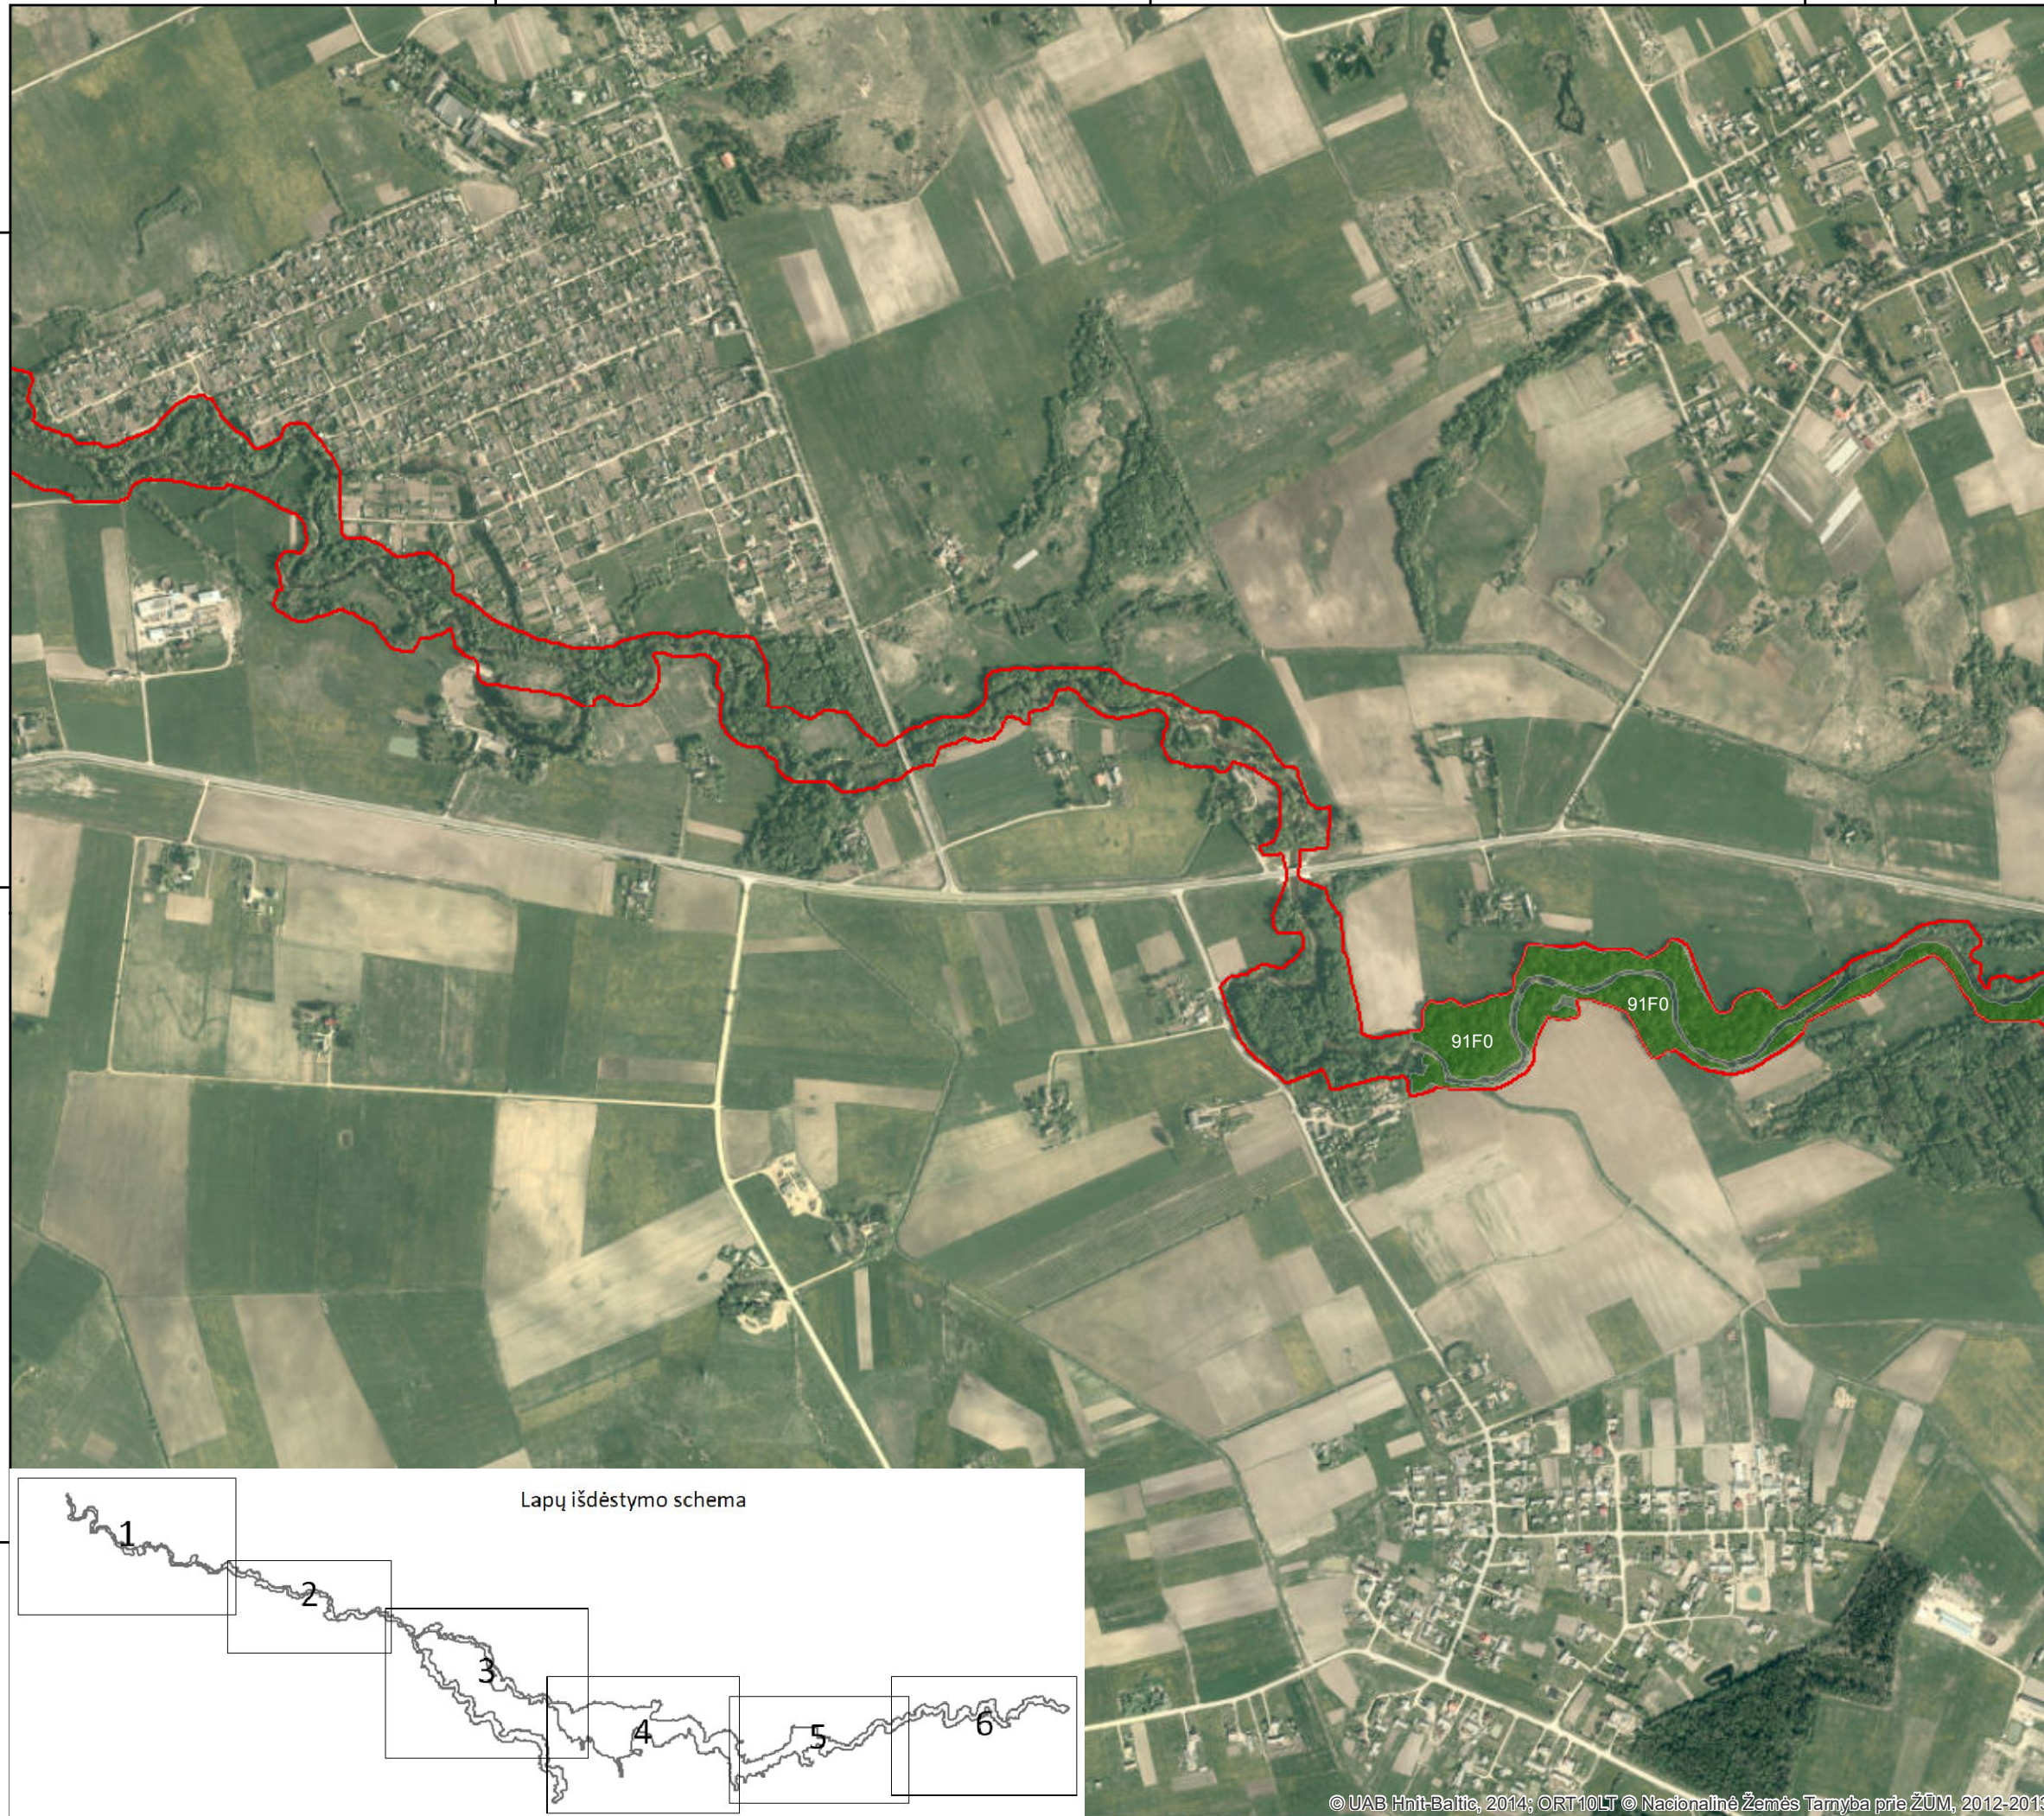

349000

350000

351000

Buveinių apsaugai svarbių teritorijų sąrašo
18 priedas (2 lapas)

LUOBOS UPĖ (LTSKU0005)

Plotas 603,6 ha
Skuodo r. savivaldybė

Sutartiniai ženklai

Buveinių apsaugai svarbios teritorijos ribos

Buveinės teritorijoje*

Pievų buveinės

Pelkių buveinės

Miškų buveinės

Šaltinių, atodangų ir olų buveinės

Lapų išdėstymo schema

* Keturių simbolių derinys (pavyzdžiui, 2330) nurodo Europos Bendrijos svarbos natūralių buveinių tipų kodus, nurodytus Lietuvos Respublikos aplinkos ministro 2001 m. balandžio 20 d. įsakyme Nr. 219 „Dėl Buveinių apsaugai svarbių teritorijų atrankos tvarkos aprašo patvirtinimo“.

Valstybinė saugomų teritorijų tarnyba
prie Aplinkos ministerijos

Duomenys:
LR saugomų teritorijų valstybės kadastras
© Valstybinė saugomų teritorijų tarnyba
prie Aplinkos ministerijos, 2017
Lietuvos koordinacinių sistema LKS-94