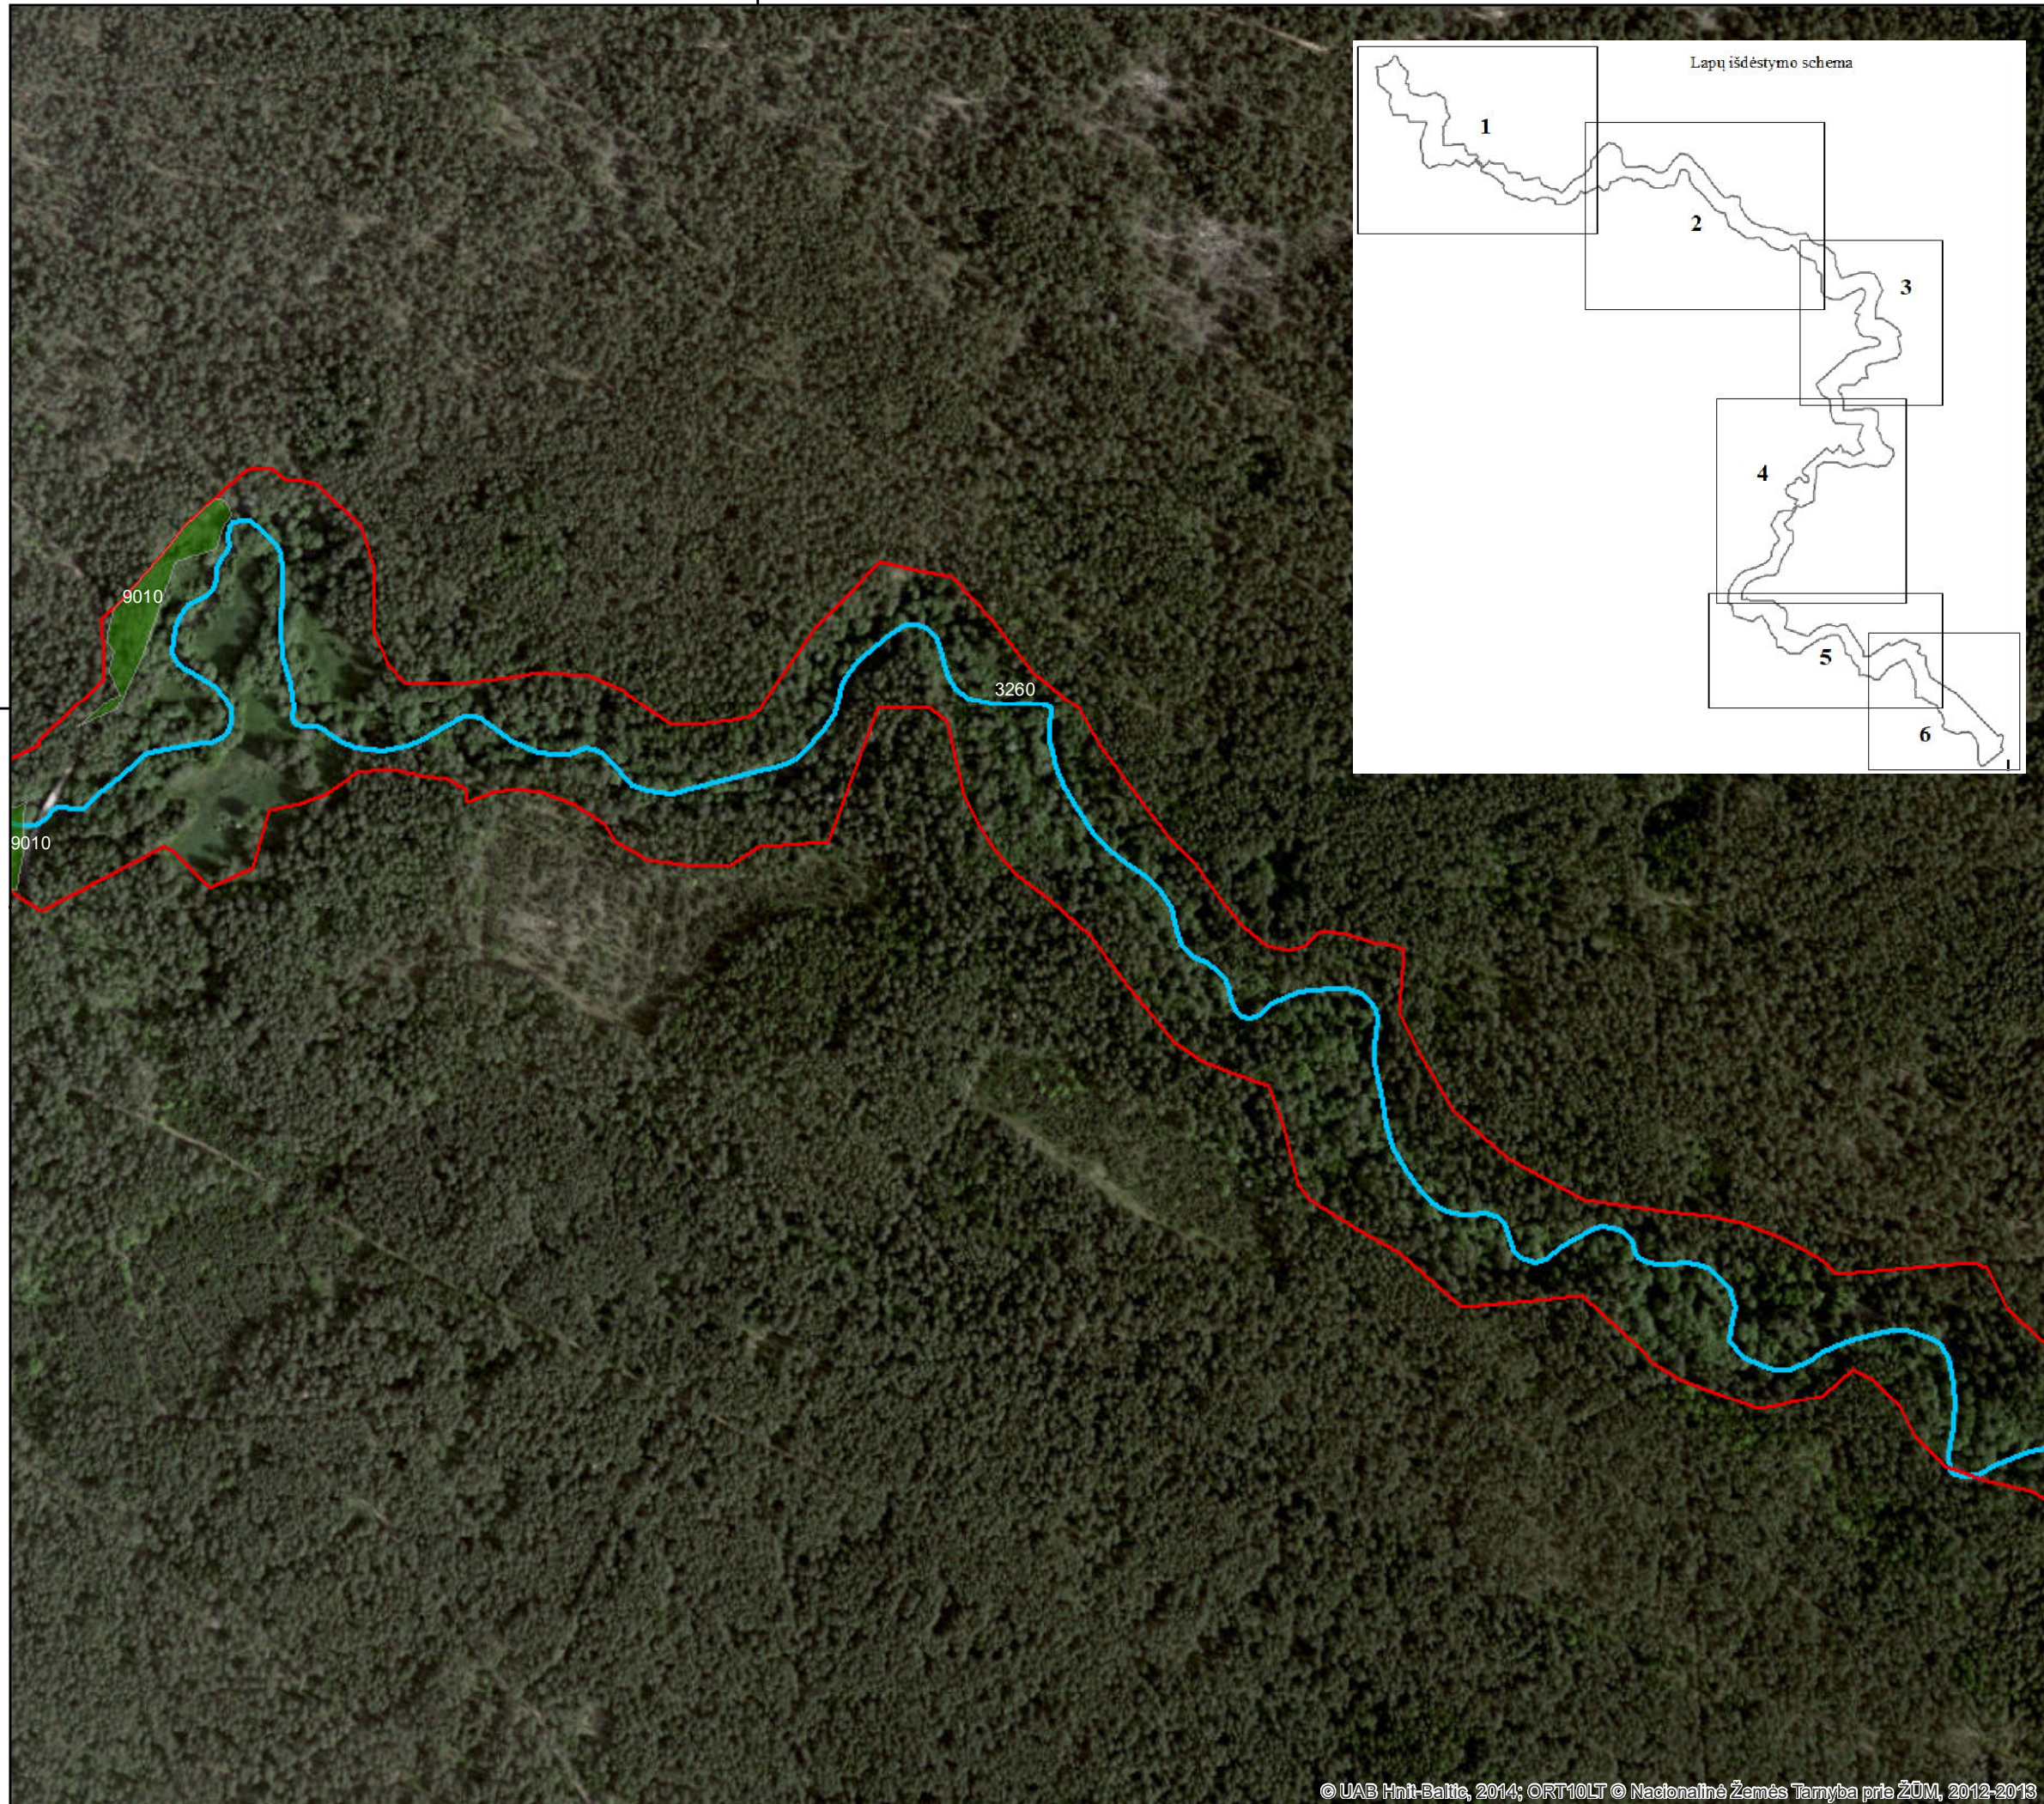

620000

MEROS UPĖ IR JOS SLĖNIS (LTSVE0008)

Plotas 134,1 ha
Švenčionių r. savivaldybė

Sutartiniai ženklai

Buveinės teritorijoje*

- Miškų buveinės
- Vandenų buveinės
- Buveinių apsaugai svarbios teritorijos ribos

6100000

6100000

* Keturių simbolių derinys (pavyzdžiui, 2330) nurodo Europos Bendrijos svarbos natūralių buveinių tipų kodus, nurodytus Lietuvos Respublikos aplinkos ministro 2001 m. balandžio 20 d. įsakyme Nr. 219 „Dėl Buveinių apsaugai svarbių teritorijų atrankos tvarkos aprašo patvirtinimo“.

Duomenys:
LR saugomų teritorijų valstybės kadastras
© Valstybinė saugomų teritorijų tarnyba
prie Aplinkos ministerijos, 2017
Lietuvos koordinacinių sistemos LKS-94

620000