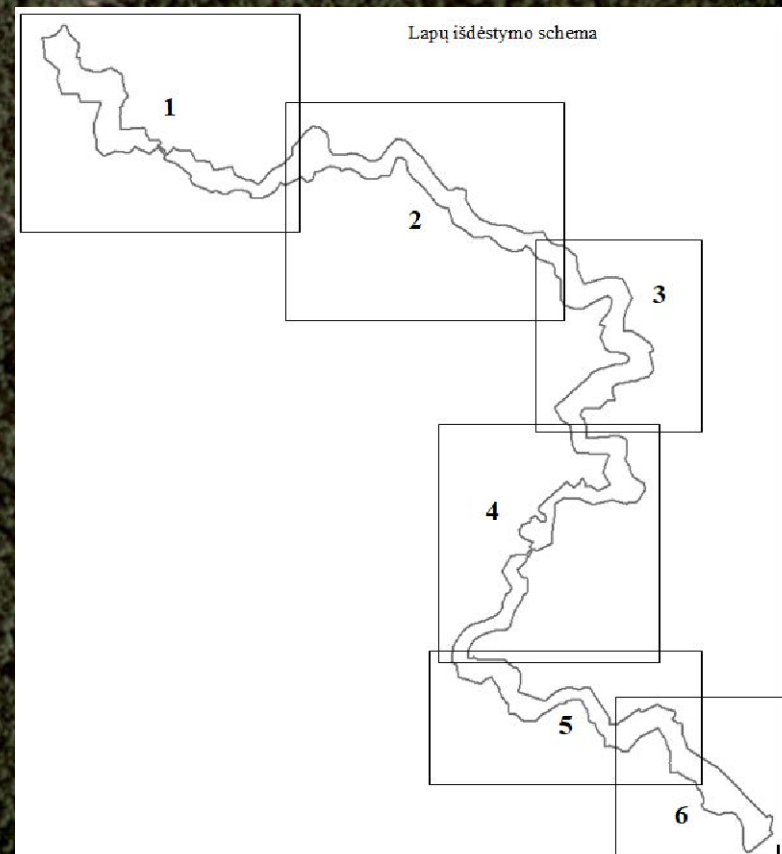

620000

MEROS UPĖ IR JOS SLĖNIS (LTSVE0008)

Plotas 134,1 ha
Švenčionių r. savivaldybė

Sutartiniai ženklai

Buveinės teritorijoje*

- Miškų buveinės
- Vandenų buveinės
- Buveinių apsaugai svarbios teritorijos ribos

6100000

6100000

* Keturių simbolių derinys (pavyzdžiui, 2330) nurodo Europos Bendrijos svarbos natūralių buveinių tipų kodus, nurodytus Lietuvos Respublikos aplinkos ministro 2001 m. balandžio 20 d. įsakyme Nr. 219 „Dėl Buveinių apsaugai svarbių teritorijų atrankos tvarkos aprašo patvirtinimo“.

Duomenys:
LR saugomų teritorijų valstybės kadastras
© Valstybinė saugomų teritorijų tarnyba
prie Aplinkos ministerijos, 2017
Lietuvos koordinacinių sistemos LKS-94

620000