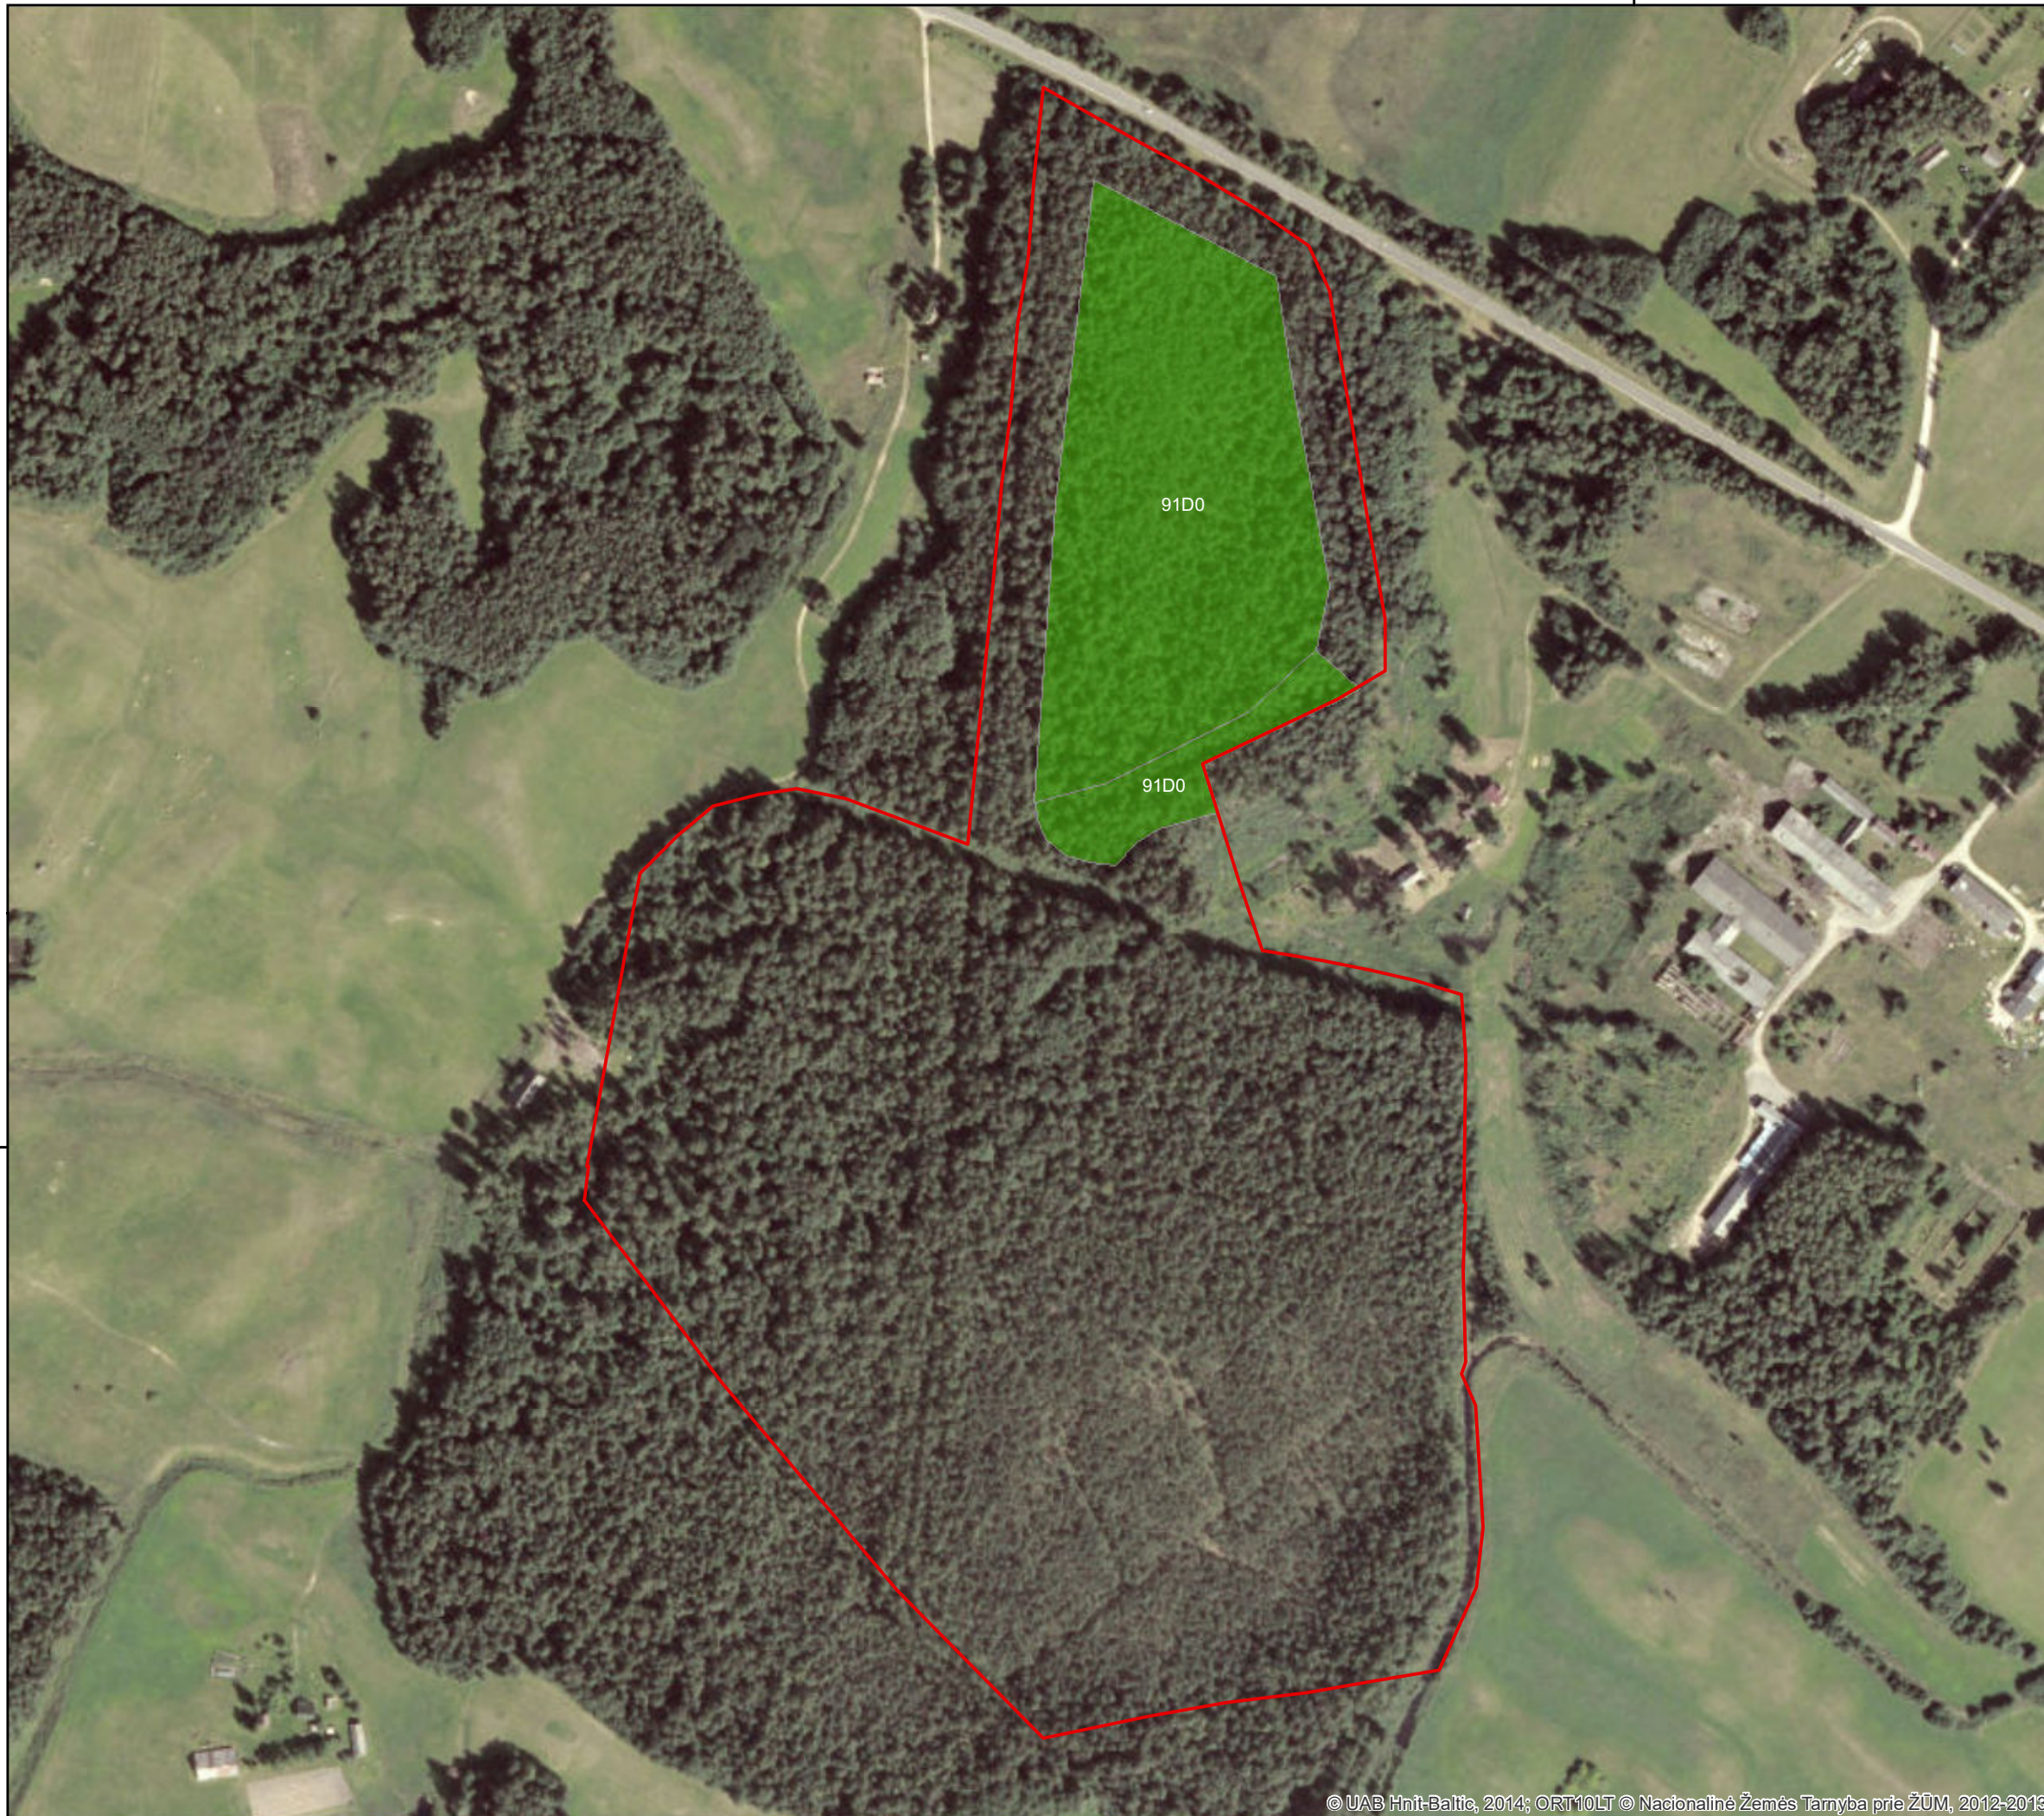

608000

Buveinių apsaugai svarbių teritorijų sąrašo  
30 priedas

## ALIŲ PELKĖ (LTUTE0006)

Plotas 25,8 ha  
Utenos r. savivaldybė

### Sutartiniai ženklai

 Buveinių apsaugai svarbios teritorijos ribos