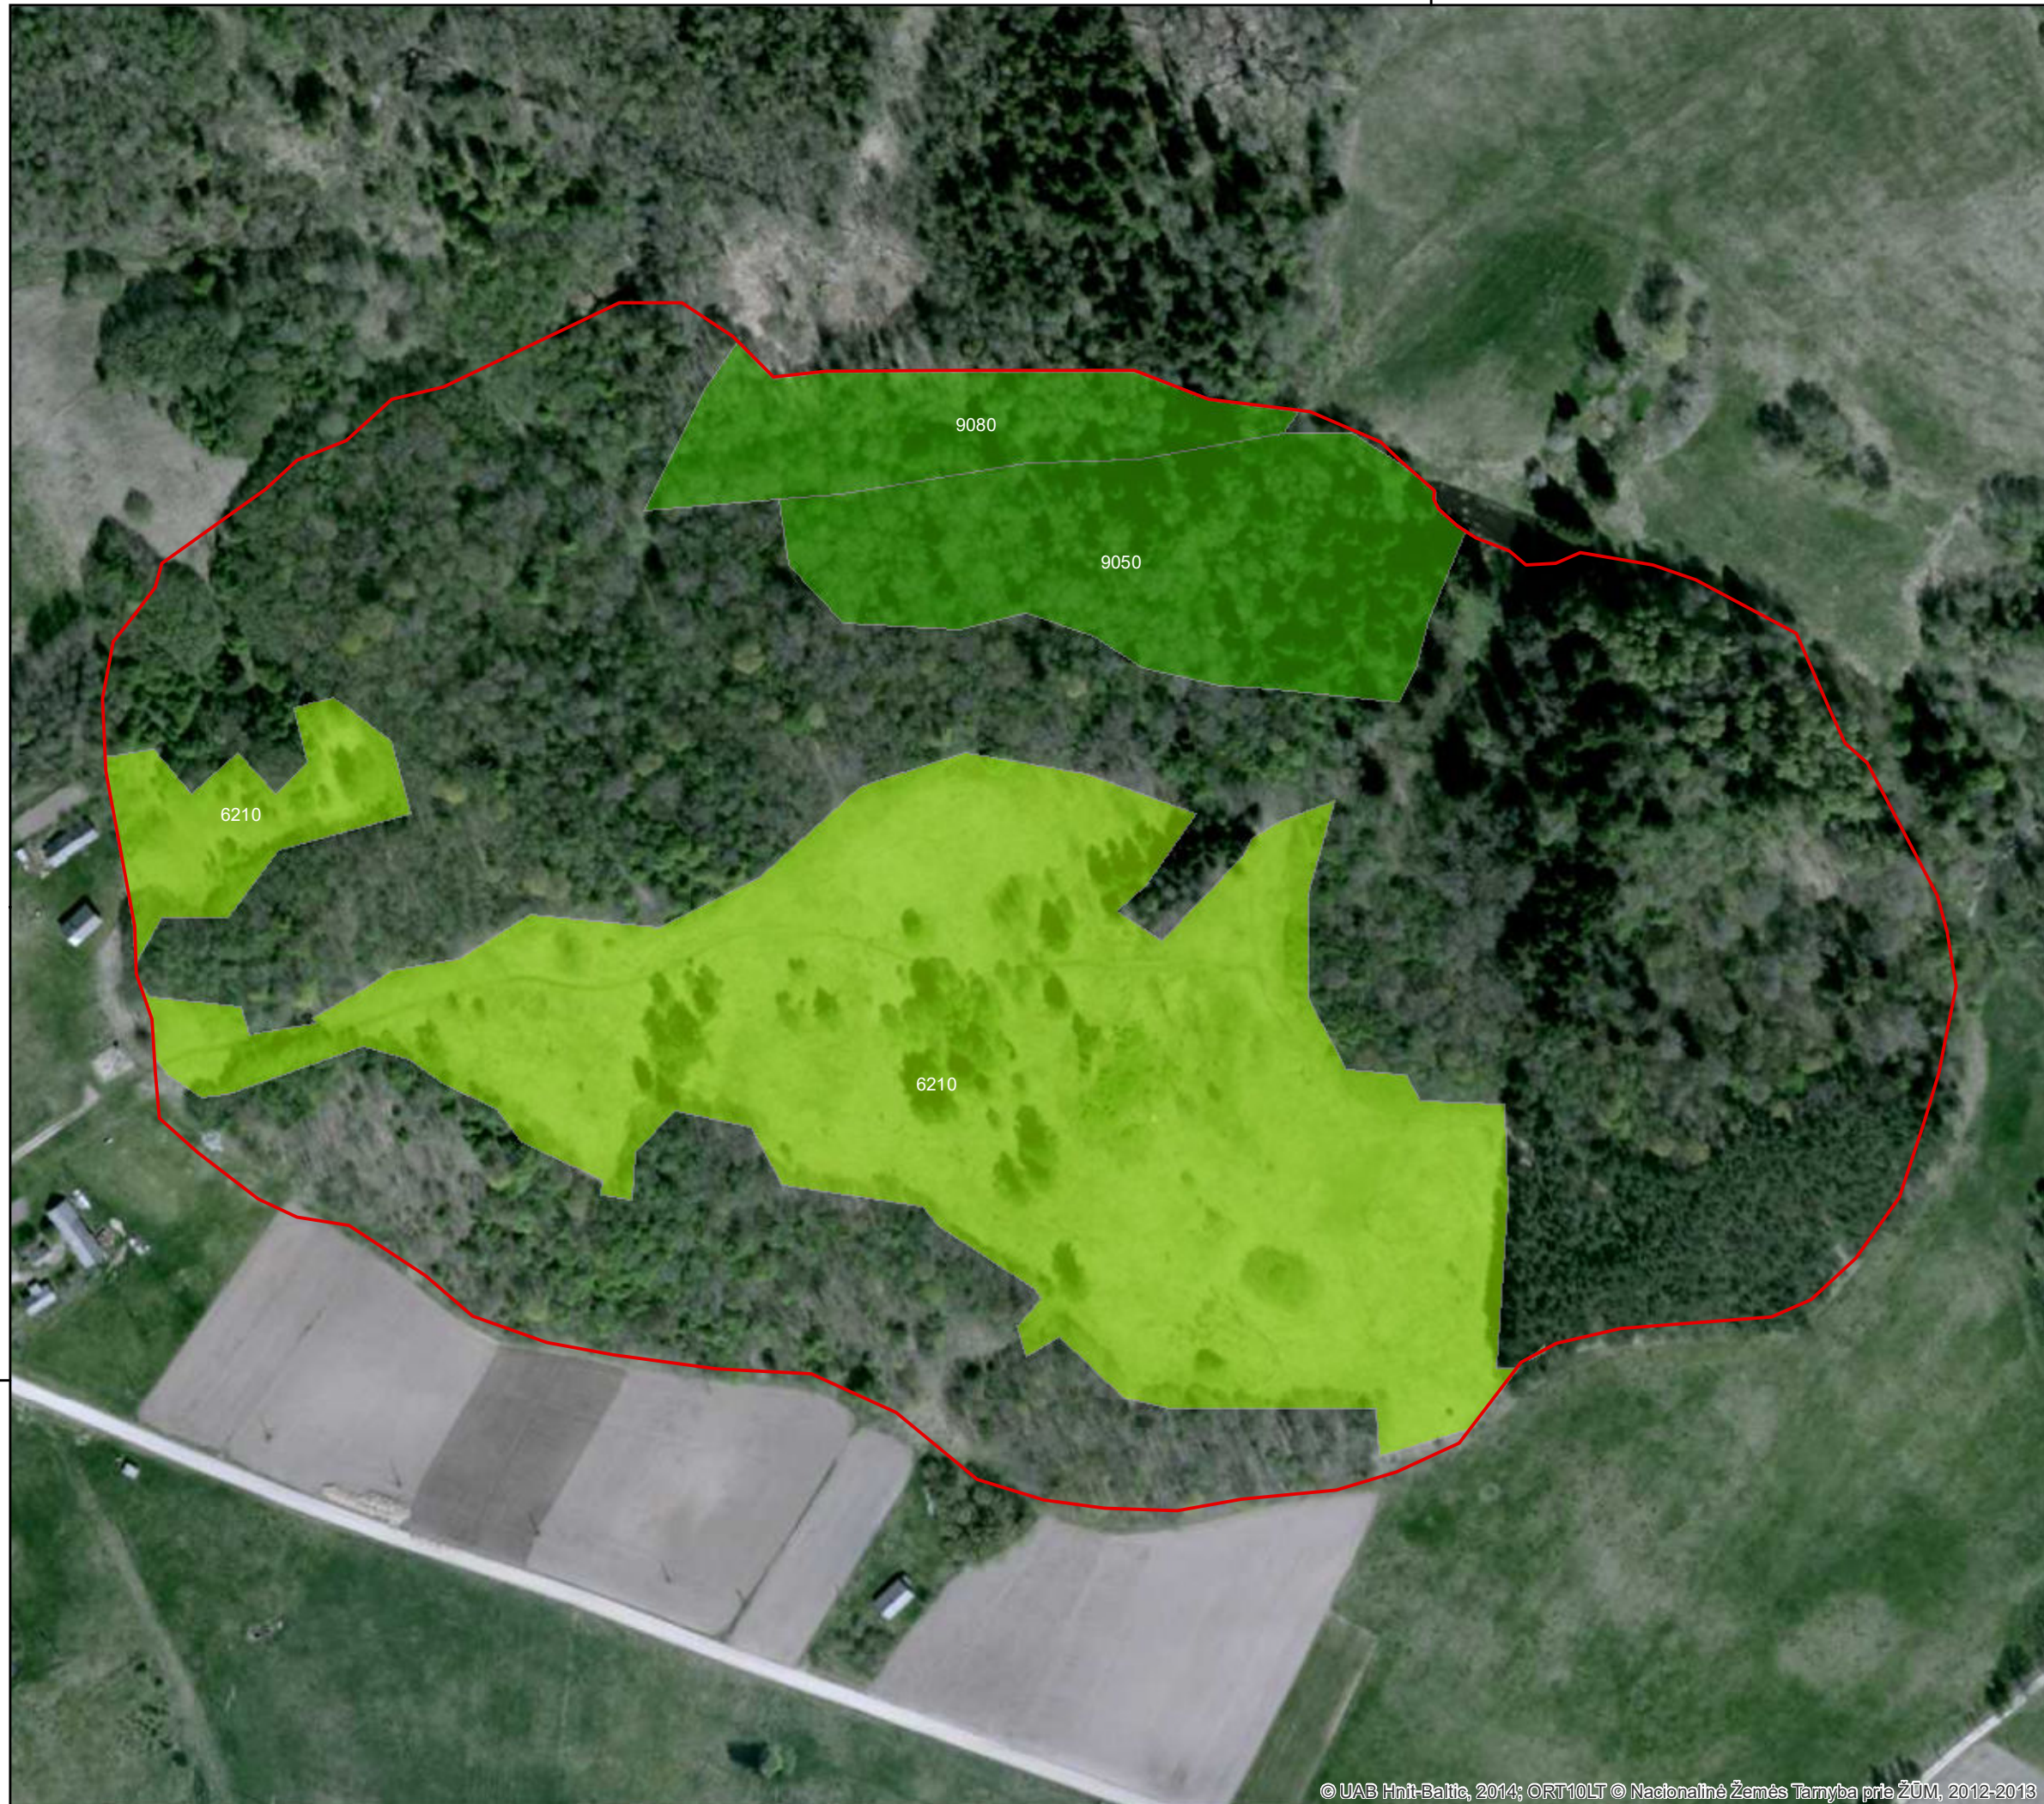

406000

Buveinių apsaugai svarbių teritorijų sąrašo
29 priedas

MOTERAIČIO PIEVOS (LTTEL0009)

Plotas 16,1 ha
Telšių r. savivaldybė

Sutartiniai ženklai

Buveinių apsaugai svarbios teritorijos ribos

Buveinės teritorijoje*

- Pievų buveinės
- Miškų buveinės

6182000

* Keturių simbolių derinys (pavyzdžiui, 2330) nurodo Europos Bendrijos svarbos natūralių buveinių tipų kodus, nurodytus Lietuvos Respublikos aplinkos ministro 2001 m. balandžio 20 d. įsakyme Nr. 219 „Dėl Buveinių apsaugai svarbių teritorijų atrankos tvarkos aprašo patvirtinimo“.

Valstybinė saugomų teritorijų tarnyba
prie Aplinkos ministerijos

Duomenys:
LR saugomų teritorijų valstybės kadastras
© Valstybinė saugomų teritorijų tarnyba
prie Aplinkos ministerijos, 2017
Lietuvos koordinacinių sistema LKS-94

406000

6182000