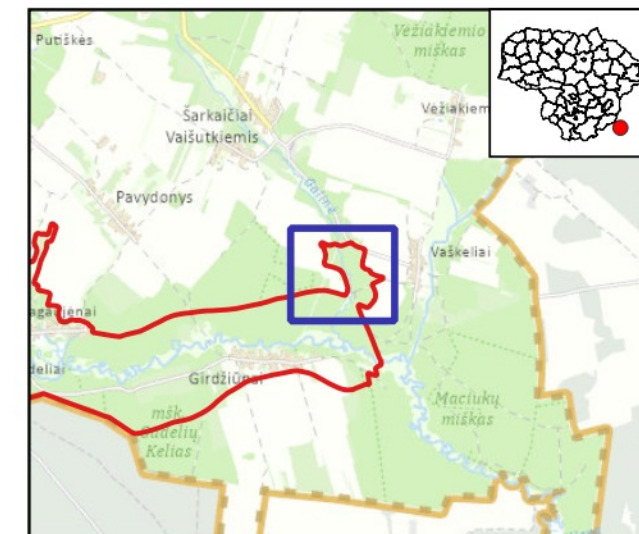

614100

614400

614700

Buveinių apsaugai svarbių teritorijų sąrašo  
140 priedas

### Gaujos upės slėnis (LTSAL0002)

Plotas 483.26 ha  
Šalčininkų raj. savivaldybė

### 16 dalis