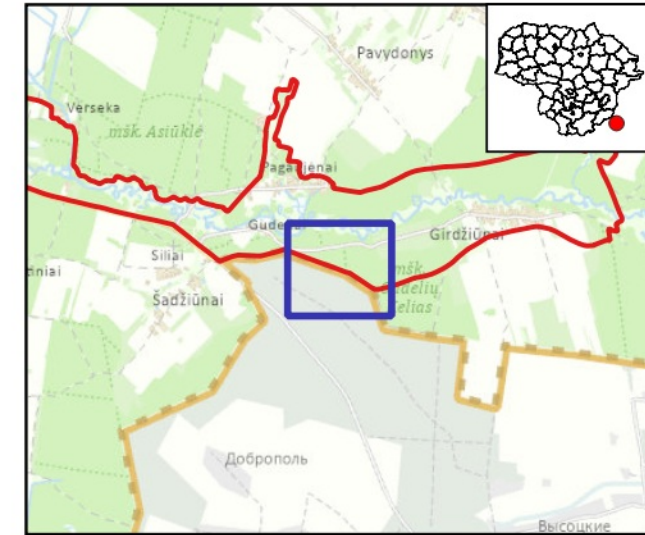

**Gaujos upės slėnis
(LTSAL0002)**

Plotas 483.26 ha
Šalčininkų raj. savivaldybė

12 dalis

Sutartiniai ženklai

- BAST ribos
- Buveinės**
- Gėlųjų vandenų buveinės
- Išsaugoti palankią būklę
- Kodų paaiškinimai**
- 3260 Upių sraunumos su kurklių bendrijomis
- BD II priedo gyvūnų rūšys**
- Pleištinės skėtės veisimosi vietos**
- Išsaugoti palankią būklę
- Ūdros veisimosi ir maitinimosi vietos**
- Išsaugoti palankią būklę
- Ovaliosios geldutės veisimosi vietos**
- Atkurti palankią būklę