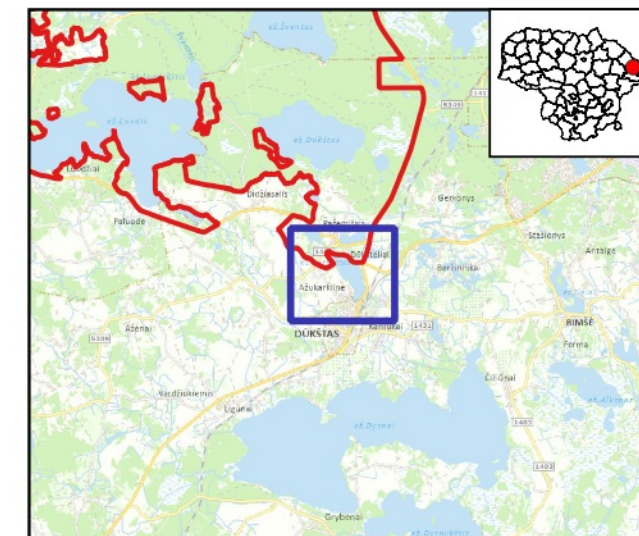

645000

646000

647000

648000

Buveinių apsaugai svarbių teritorijų sąrašo 94 priedas

Gražutės regioninis parkas (LTZAR0024)

Plotas 26102.86 ha

Ignalinos raj., Zarasų raj. savivaldybės

47 dalis

Sutartiniai ženklai

BAST ribos

Kodų paaiškinimai

Buveinės
Pievų buveinės

Pievų buveinės

Išsaugoti palankią būklę

6210 Stepinės pievos