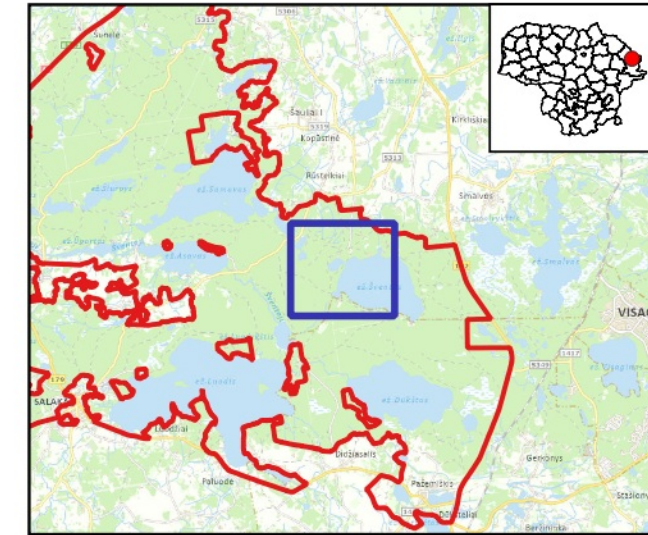

**Gražutės regioninis parkas
(LTZAR0024)**

Plotas 26102.86 ha

Ignalinos raj., Zarasų raj. savivaldybės

41 dalis

Sutartiniai ženklai

- | | |
|--|---|
| BAST ribos | Miškų buveinės |
| Buveinės | Išsaugoti palankią būklę |
| Pelkių buveinės | Atkurti palankią būklę |
| Pelkių buveinės | Pasiekti buveinės susiformavimą |
| Išsaugoti palankią būklę | Kodų paaikškinimai |
| Kodų paaikškinimai | 9010 Vakarų taiga |
| 7140 Tarpinės pelkės ir liūnai | 91D0 Pelkiniai miškai |
| Gėlųjų vandenų buveinės | |
| Gėlųjų vandenų buveinės | |
| Išsaugoti palankią būklę | BD II priedo gyvūnų rūšys |
| Atkurti palankią būklę | Šarvuotosios skėtės veisimosi vietos |
| Kodų paaikškinimai | Išsaugoti palankią būklę |
| 3130 Mažai mineralizuoti ežerai su būdmainių augalų bendrijomis | |
| 3150 Natūralūs eutrofiniai ežerai su plūdžių arba aštrių bendrijomis | |