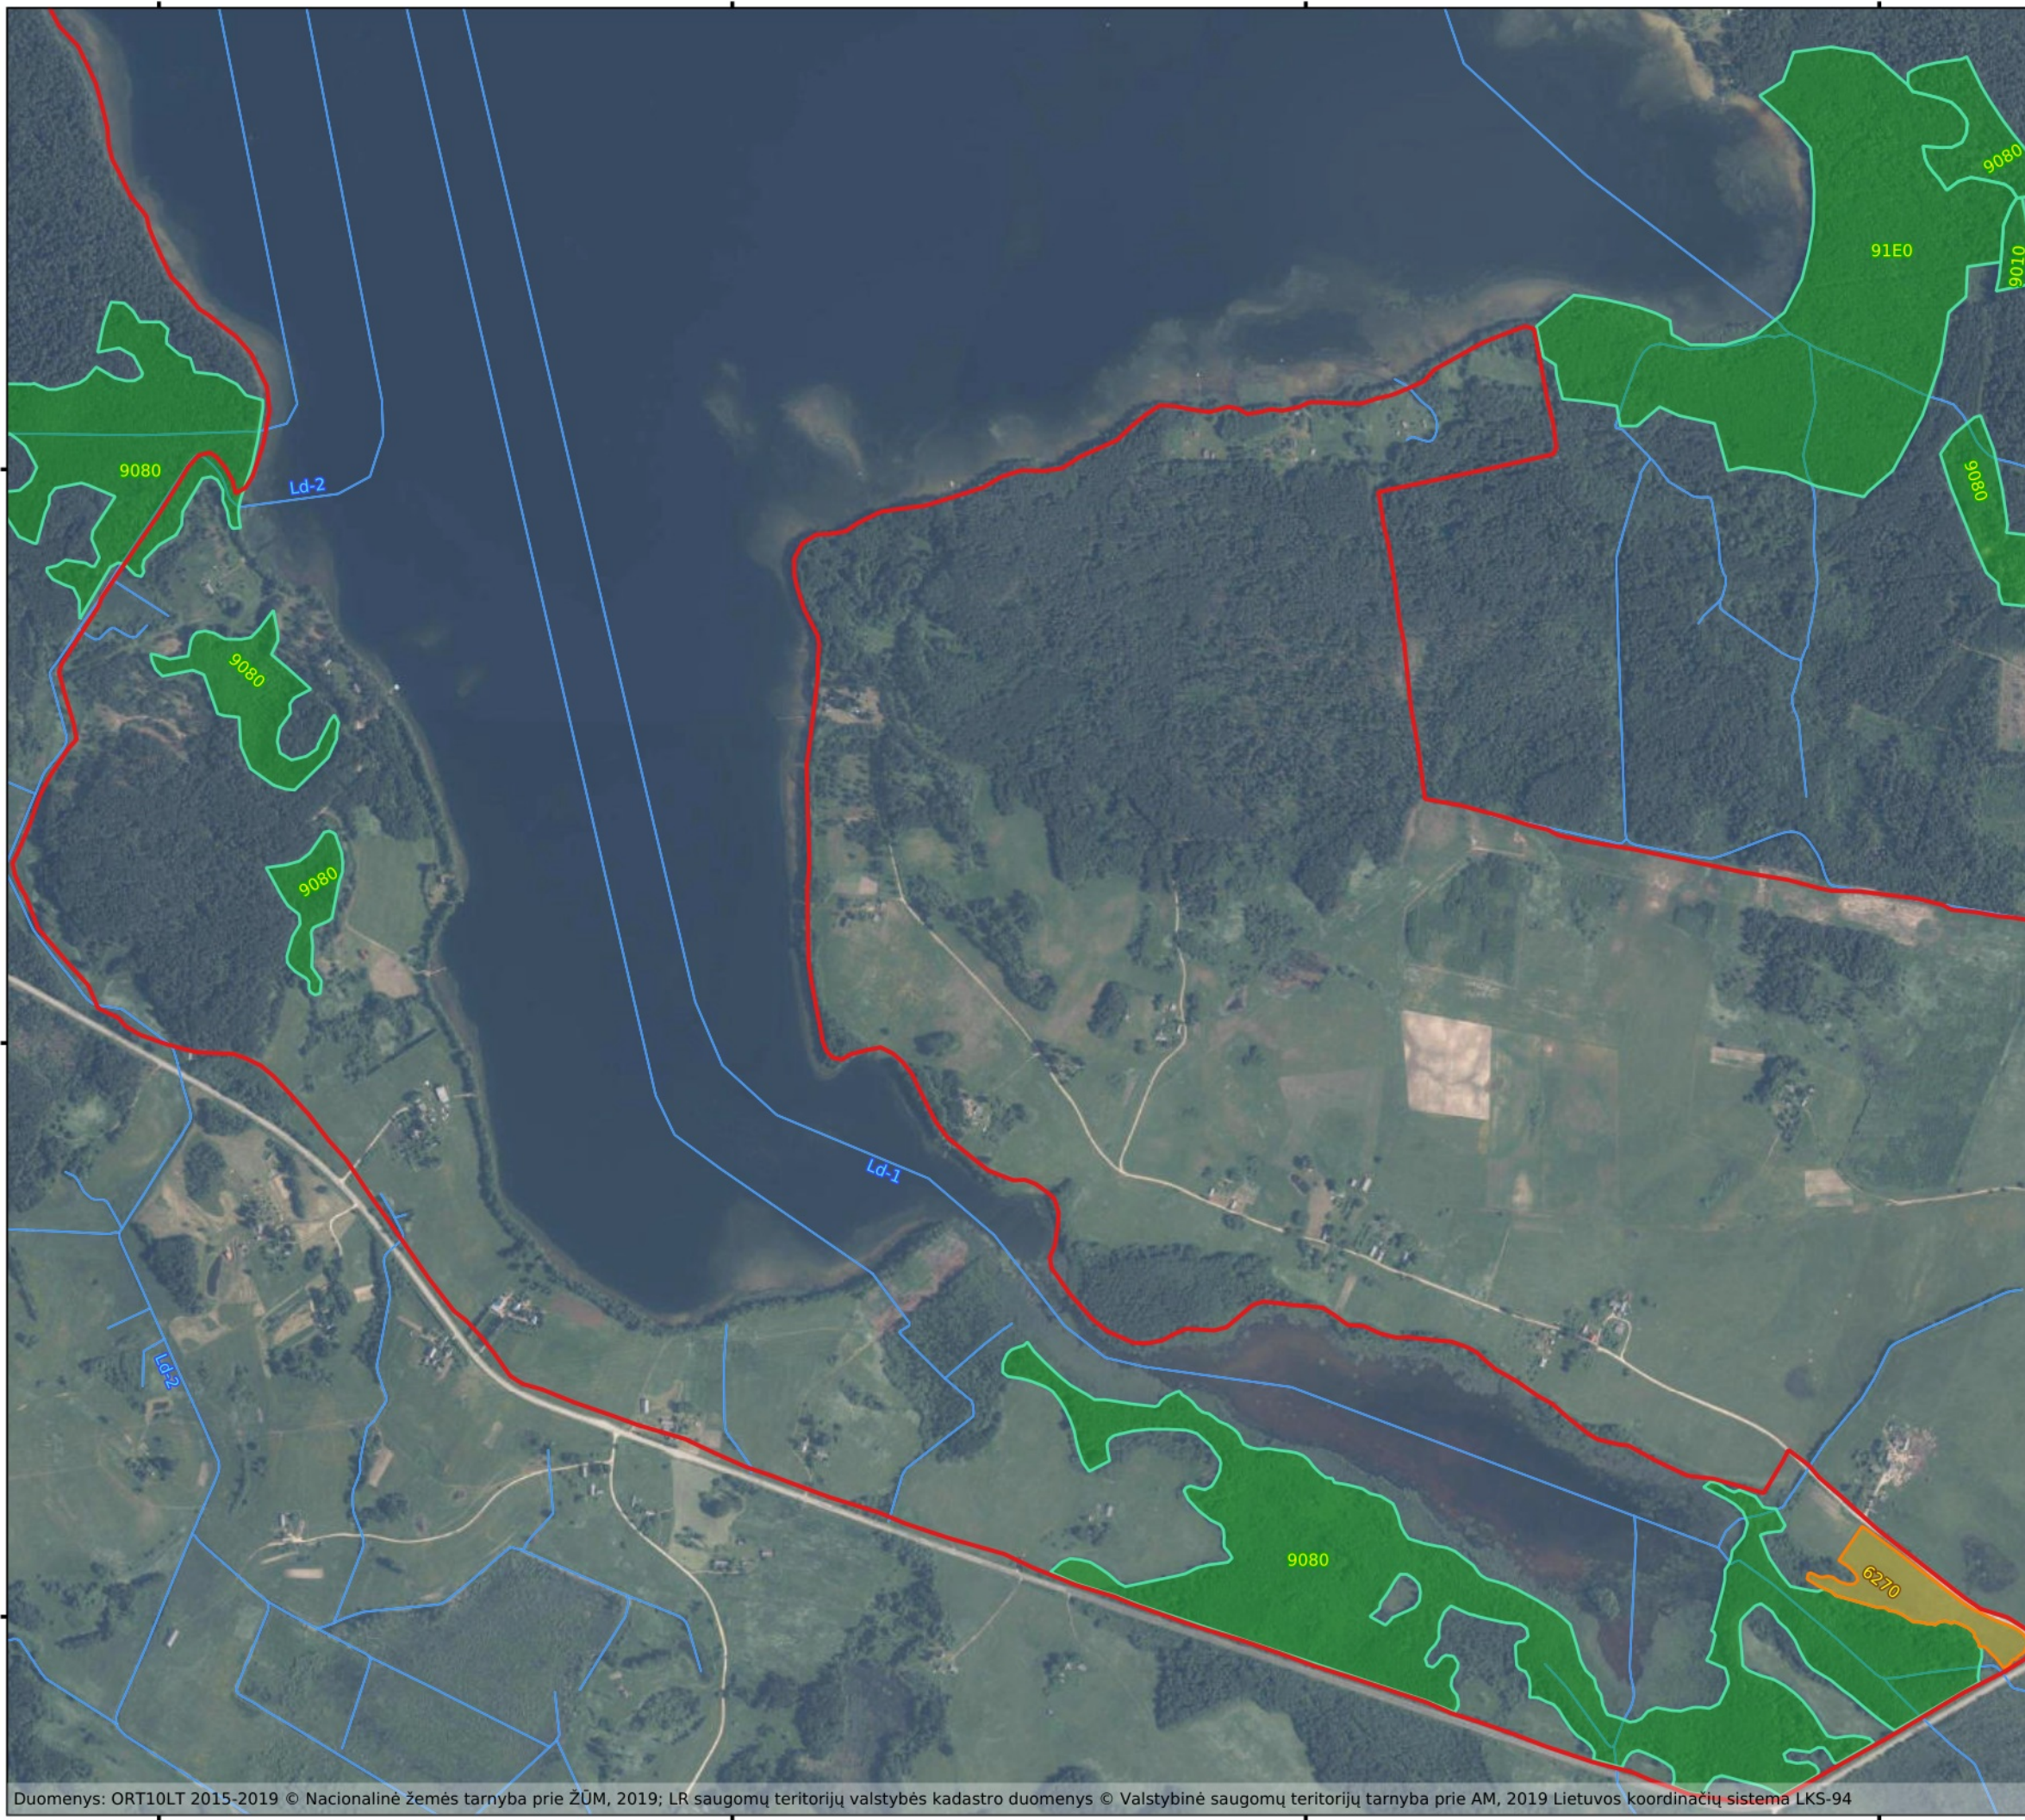

639000

640000

641000

642000