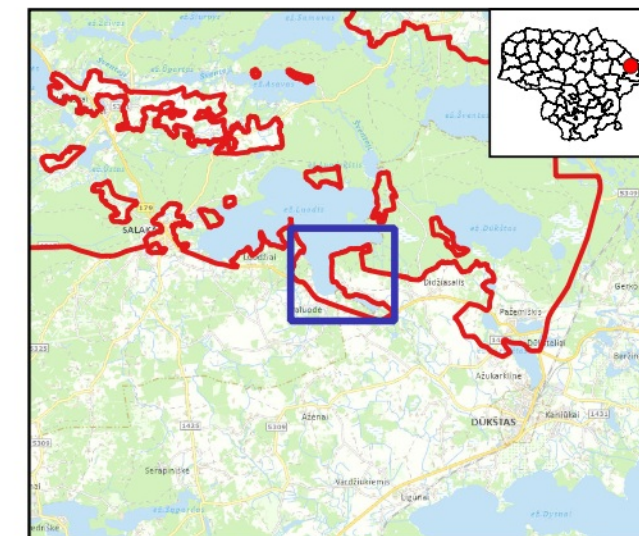

639000

640000

641000

642000

Gražutės regioninis parkas (LTZAR0024)

Plotas 26102.86 ha

Ignalinos raj., Zarasų raj. savivaldybės

39 dalis

Sutartiniai ženklai

- BAST ribos
- **Buveinės**
- Pievų buveinės
- Išsaugoti palankių būklę
- **Kodų paaiškinimai**
- 6270 Rūšių turtingi smilgynai
- Miškų buveinės
- Išsaugoti palankių būklę
- **Kodų paaiškinimai**
- 9080 Pelkėti lapuočių miškai
- 91E0 Aliuviniai miškai

6162000

6161000

6160000