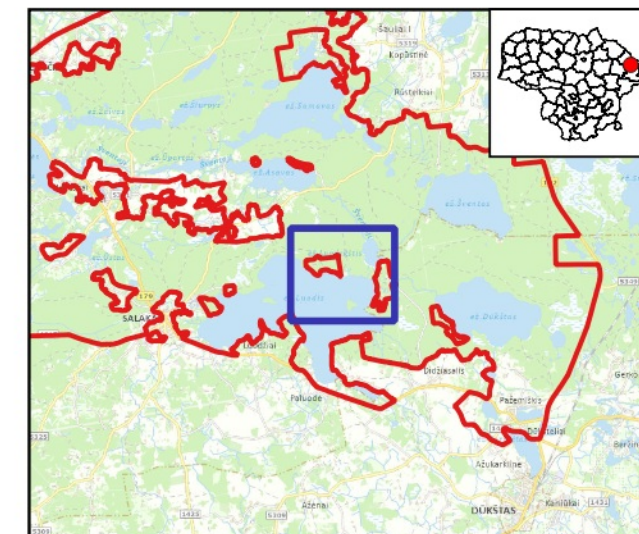

639000

640000

641000

642000

Buveinių apsaugai svarbių teritorijų sąrašo
94 priedas

Gražutės regioninis parkas (LTZAR0024)

Plotas 26102.86 ha

Ignalinos raj., Zarasų raj. savivaldybės

38 dalis

Sutartiniai ženklai

BAST ribos

Buveinės

Pelkių buveinės

Pelkių buveinės

Atkurti palankių būklę

Kodų paaiškinimai