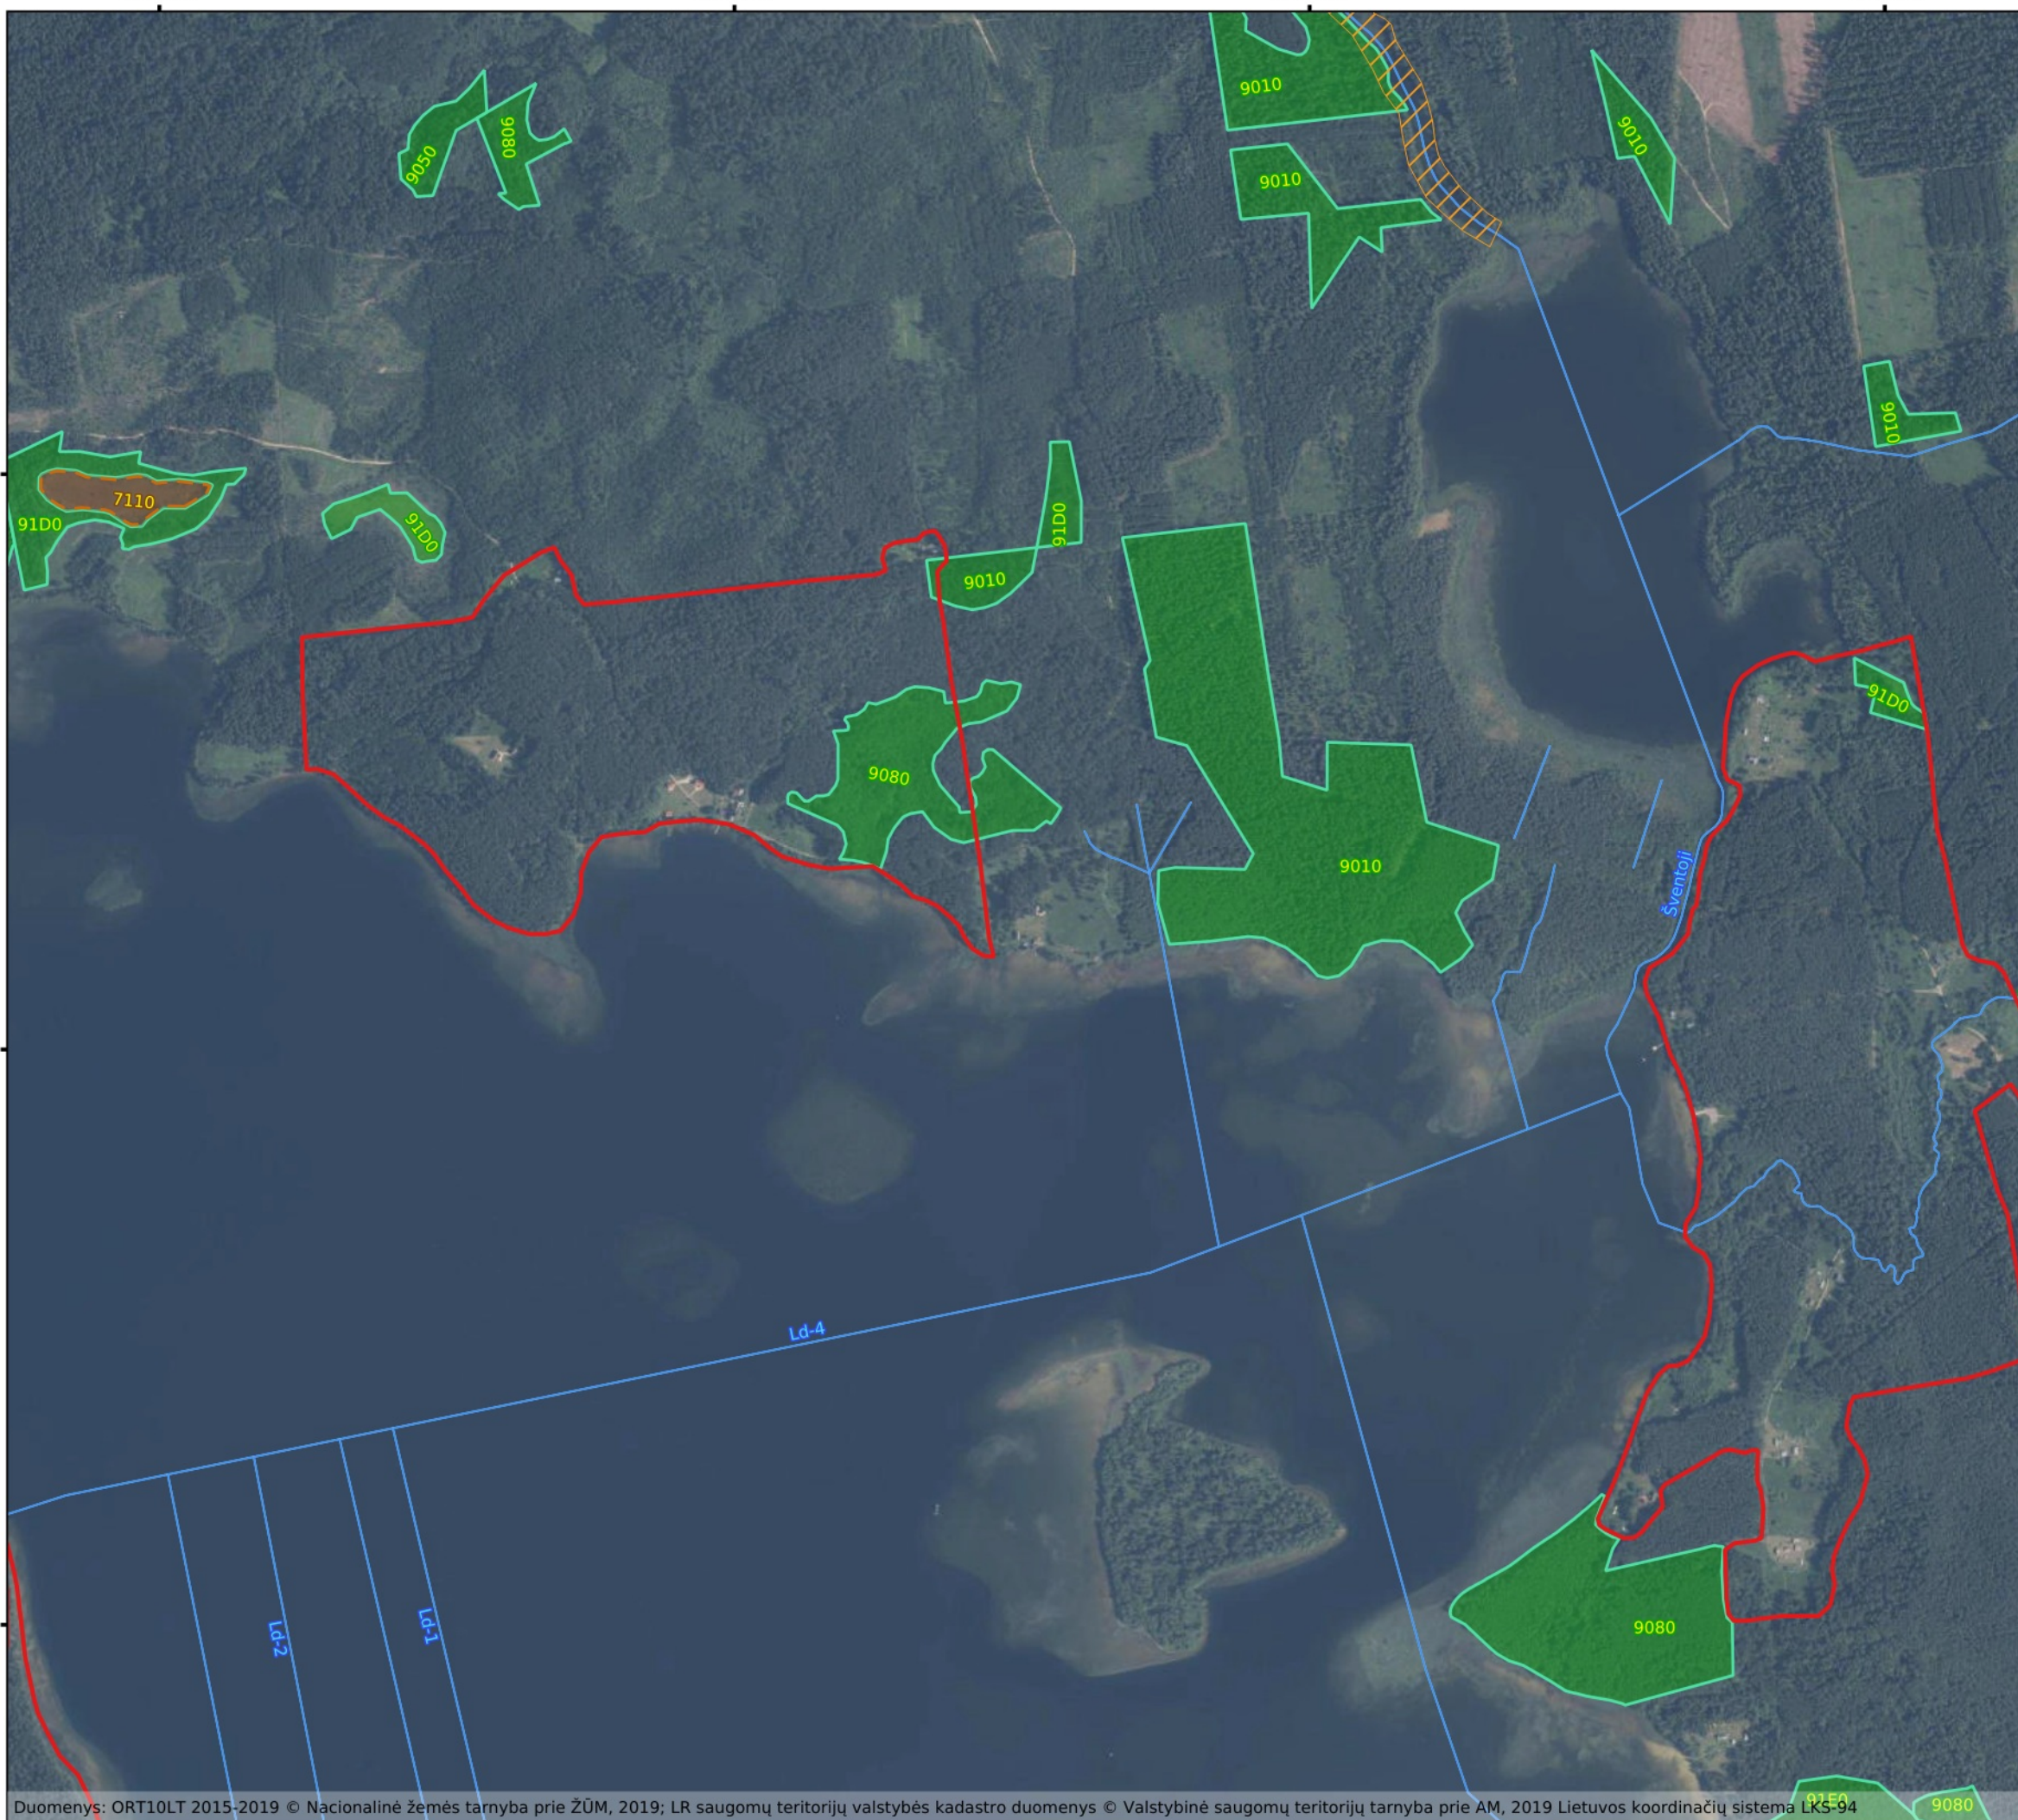

7110 Aktyvios aukštapelkės

Miškų buveinės

Miškų buveinės

Išsaugoti palankių būklę

Kodų paaiškinimai

9010 Vakarų taiga

9050 Žolių turtingi eglynai

9080 Pelkėti lapuočių miškai

91D0 Pelkiniai miškai

91E0 Aliuviniai miškai

BD II priedo gyvūnų rūšys

Pleištinės skėtės veisimosi vietos

Išsaugoti palankių būklę

6164000

6165000

6163000

Valstybinė saugomų teritorijų tarnyba prie Aplinkos ministerijos

300 0 300 600 m

Duomenys: ORT10LT 2015-2019 © Nacionalinė žemės tarnyba prie ŽŪM, 2019; LR saugomų teritorijų valstybės kadastro duomenys © Valstybinė saugomų teritorijų tarnyba prie AM, 2019 Lietuvos koordinacių sistema LKS-94

639000

640000

641000

642000