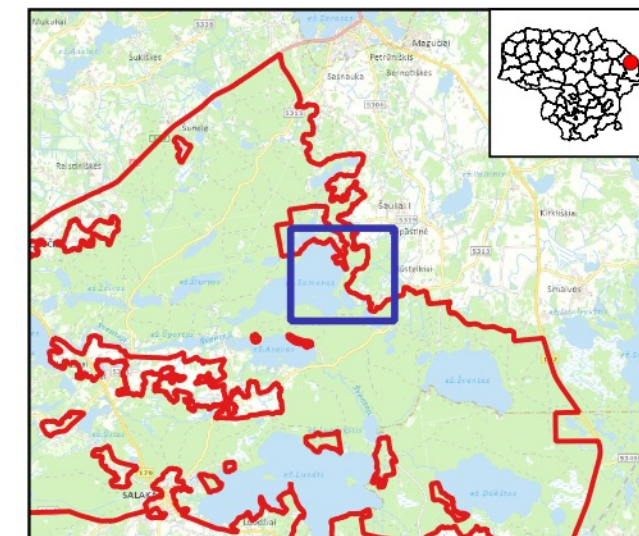

639000

640000

641000

642000

Buveinių apsaugai svarbių teritorijų sąrašo 94 priedas

Gražutės regioninis parkas (LTZAR0024)

Plotas 26102.86 ha

Ignalinos raj., Zarasų raj. savivaldybės

36 dalis

Sutartiniai ženklai

- BAST ribos
- **Buveinės**
- **Pelkių buveinės**
- Pelkių buveinės
- Išsaugoti palankią būklę
- **Kodų paaiškinimai**
- 7140 Tarpinės pelkės ir liūnai
- **Gėlujų vandenų buveinės**
- Gėlujų vandenų buveinės
- Išsaugoti palankią būklę
- **Kodų paaiškinimai**
- 3160 Natūralūs distrofiniai ežerai
- **Miškų buveinės**
- Miškų buveinės
- Išsaugoti palankią būklę
- **Kodų paaiškinimai**
- 9010 Vakarų taiga
- 9080 Pelkėti lapuočių miškai
- 91E0 Aliuviniai miškai