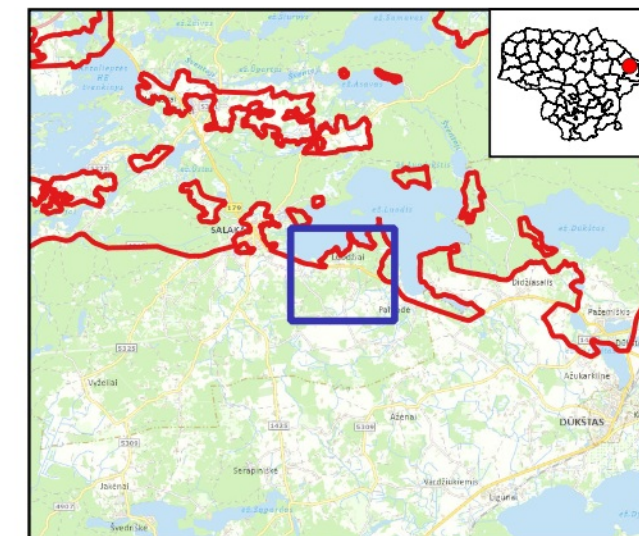

636000

637000

638000

639000

Buveinių apsaugai svarbių teritorijų sąrašo
94 priedas

Gražutės regioninis parkas (LTZAR0024)

Plotas 26102.86 ha

Ignalinos raj., Zarasų raj. savivaldybės

33 dalis

Sutartiniai ženklai

BAST ribos

Buveinės
Miškų buveinės

Miškų buveinės

Išsaugoti palankią būklę

Kodų paaiškinimai

9080 Pelkėti lapuočių miškai

91E0 Aliuviniai miškai

6162000

6162000

6161000

6161000

6160000

6160000