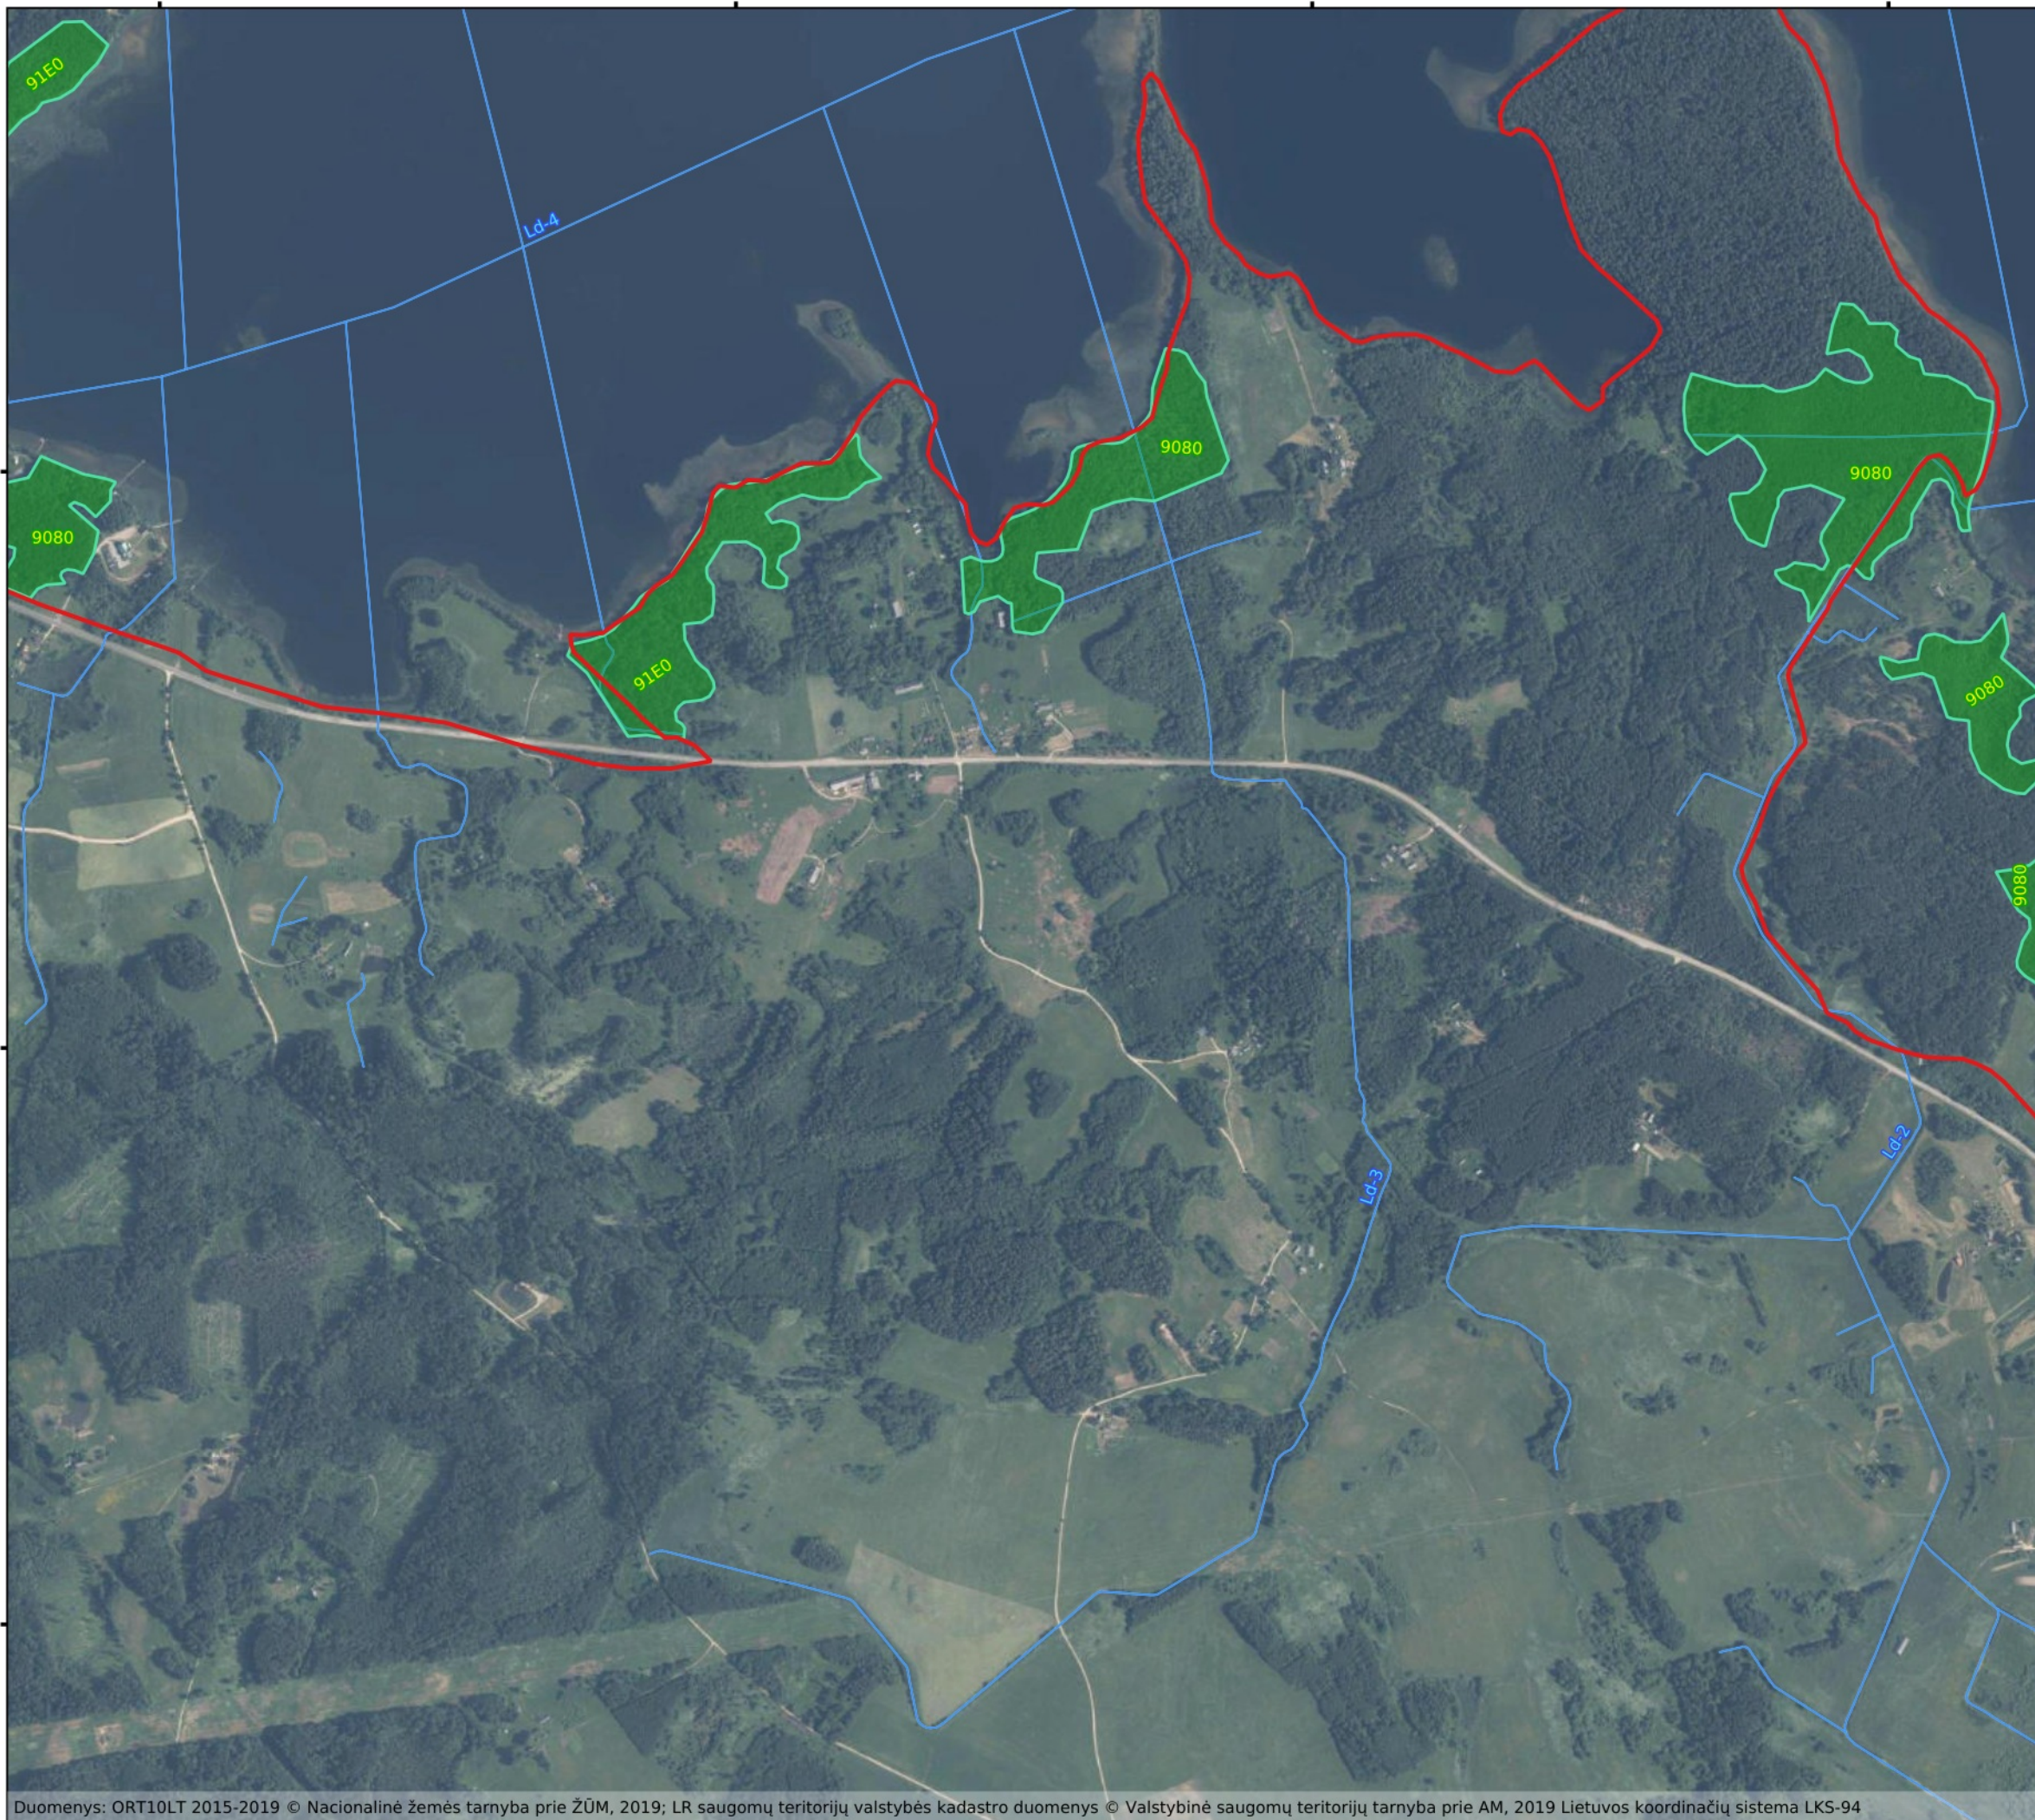

Duomenys: ORT10LT 2015-2019 © Nacionalinė žemės tarnyba prie ŽŪM, 2019; LR saugomų teritorijų valstybės kadastro duomenys © Valstybinė saugomų teritorijų tarnyba prie AM, 2019 Lietuvos koordinatų sistema LKS-94

636000

637000

638000

639000