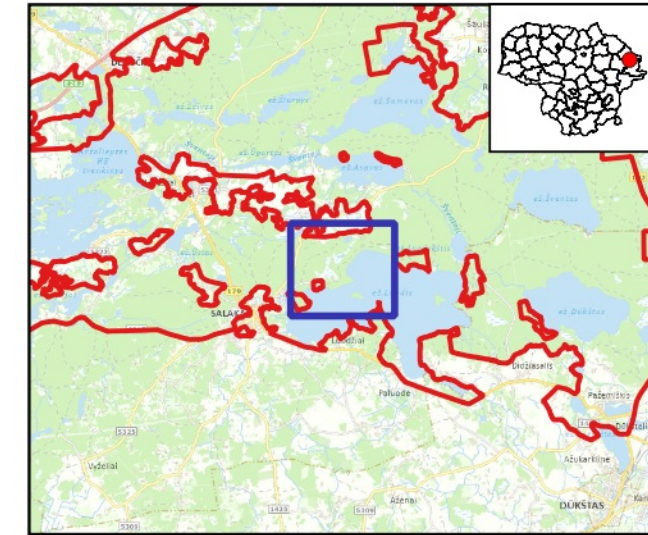

Gražutės regioninis parkas (LTZAR0024)

Plotas 26102.86 ha

Ignalinos raj., Zarasų raj. savivaldybės

32 dalis

Sutartiniai ženklai

BAST ribos

Buveinės

Pelkių buveinės