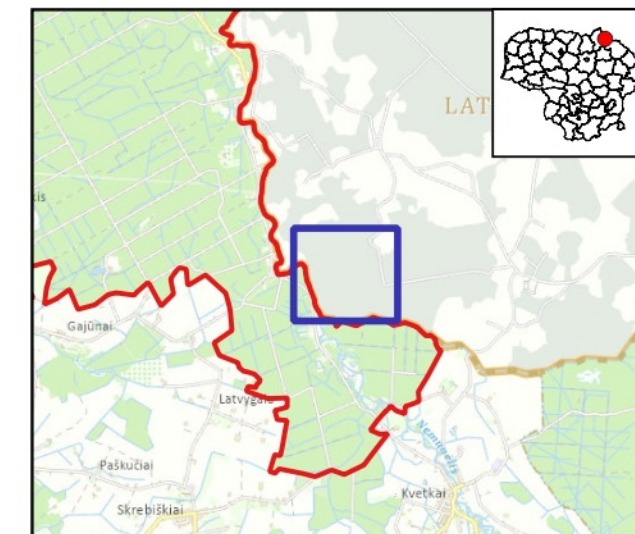

### Biržų giria (LTBIR0006)

Plotas 17683.68 ha

Biržų raj. savivaldybė

67 dalis