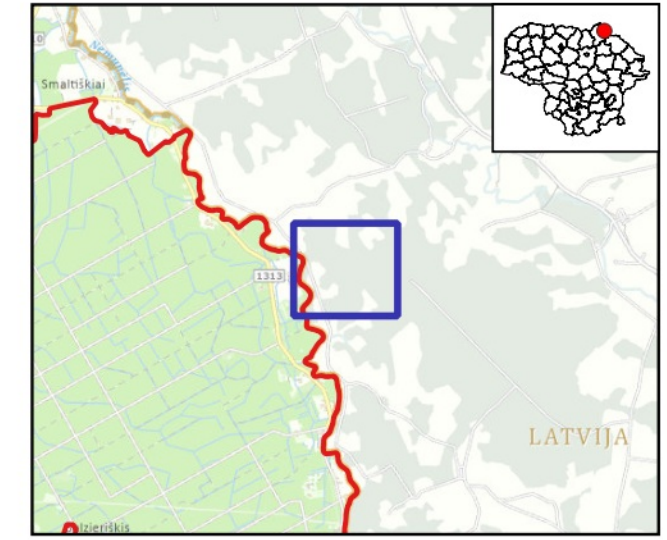

Biržų giria (LTBIR0006)

Plotas 17683.68 ha

Biržų raj. savivaldybė

44 dalis

- Sutartiniai ženklai**
- BAST ribos **BD II priedo gyvūnų rūšys**
Ūdros veisimosi ir maitinimosi vietos
 - Išsaugoti palankią būklę